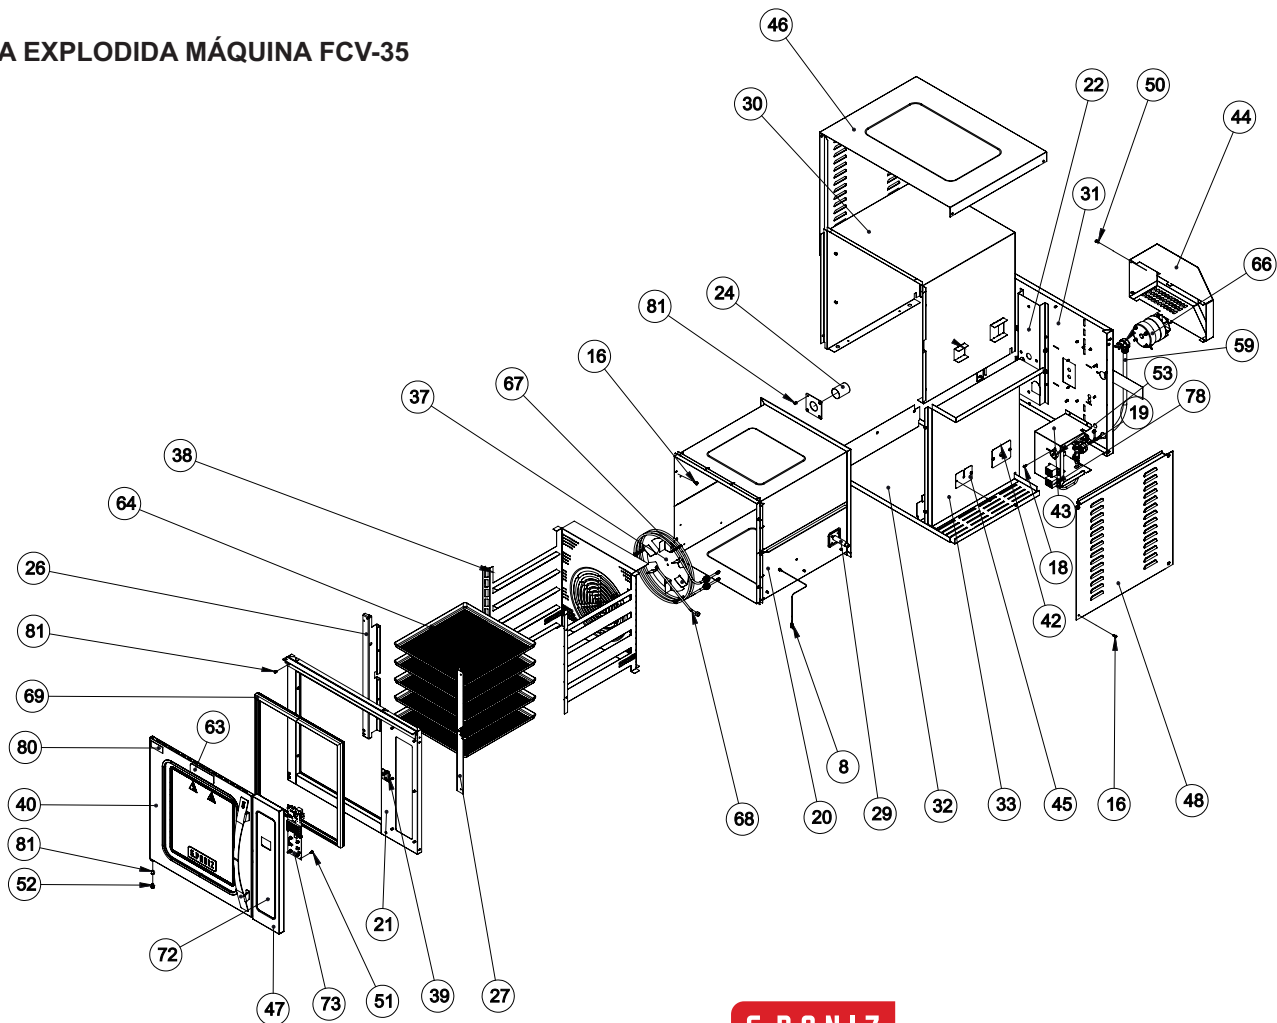

FORNO CONVECTOR

FCV-35

G.PANIZ

Lista de Peças

VISTA EXPLODIDA MÁQUINA FCV-35

CATÁLOGO DE PEÇAS FCV-35

IT	CÓDIGO	DESCRIÇÃO	QT
1	300	Parafuso Sex tav ado 5.8 M6x 16mm ZB	5
2	334	Arruela de Pressão M6	1
3	375	Pé Borracha	4
4	758	Porca Sex tav ada M6 ZB	1
5	760	Porca CL5 M4 ZB	6
6	822	Porca Sex tav ada M3 ZB	6
7	1002	Abraçadeira Rosca Sem Fim 12-16	2
8	2270	Termopar J 3,5x 16,5mmx 550mm	1
9	2598	Solenoide da água (220V)	1
10	3276	Porca Sex tav ada M5 ZB	2
11	3663	Etiqueta ISO Aprov ado	1
12	0797G	Arruela de Pressão M4 ZB	6
13	10332	Espiga 3/8" R. 1/8" BSP	1
14	1039	Parafuso Cab. Chata M4X20 ZA	2
15	14495	Arruela Pressão M5 ZB	1
16	15851	Parafuso Cabeça Flangeada Philips M4 x 12 ZB	11
17	16736	Rebite Roscado Sext. M6	9
18	16829	Parafuso C/Pan Philips M3x 12	6
19	16986G	Mangueira Ar/Água 3/8" x 50 mm	1
20	25841	Cj Câmara Soldada	1
21	25846	Cj Moldura	1
22	25852	Reforço Traseiro Câmara	1
23	25853	Bucha Vedação do Motor	1
24	25854	Cj Chaminé	1
25	25857	Suporte Inferior	2
26	25858	Reforço da Dobradiça	1
27	25859	Reforço Maçaneta	1
28	25860	Cj Acabamento Superior Porta	1