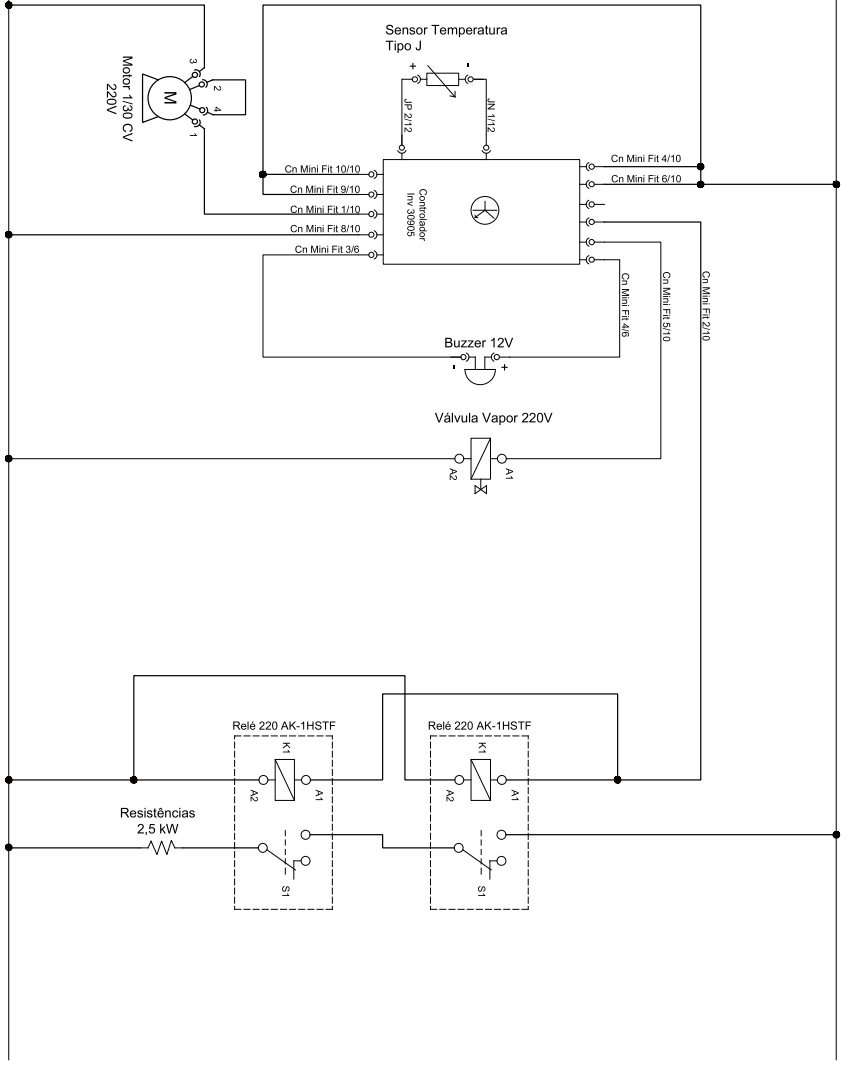

CATÁLOGO DE PEÇAS FCV-35

IT	CÓDIGO	DESCRIÇÃO	QT
56	71578	Etiqueta Tensão Perigosa	1
57	71582	Etiqueta Terra Proteção	1
58	71585	Arruela Dentada Int. M5	1
59	71601	Cabo INJ 3x2,5x1,5 HEPR NM287 Plug 90°	1
60	71670	Prensa Cabo PG 16	1
61	71673	Parafuso Philips Cabeça Painela M5x16 ZA	1
62	72624	Etiqueta Teste Funcional	1
63	72880	Etiqueta QR Code	1
64	73135	Esteira	5
65	73285	Rebite Rosca Sex tavado M4 X 10 ZB	13
66	73446	Motor 1/30 M127/220V 50/60Hz	1
67	73447	Resistência 2500W M220V	1
68	73448	Cj Condutor D'água Interno	1
69	73449	Perfil de Silicone	1
70	73452	Fecho Vai Vem 10mm	1
71	73453	Anel Elástico Trava 10mm	1
72	73456	Adesivo do Painel	1
73	74076	Placa INV- 30916	1
74	73458	Cj Condutor D'água Externo	1
75	73460	Parafuso AA Cabeça Painela 2,9 x 16 ZP	20
76	73465	Embalagem do Forno	1
77	73501	Parafuso Sex tavado M4 x 12 ZB	2
78	73502	Relé HF105F-4 M240V 30A	2
79	73503	Chicote Elétrico M220V	1
80	9941	Etiqueta Retire Pelicula Port/ Esp/ Ing	1
81	9971	Rebite Pop 4,1 x 10,2mm	62
82	73663	Calço Isopor	4

ESQUEMA ELÉTRICO FCV-35

Grnd (Verde/Amarillo)

N (Azul)

L (Preto)