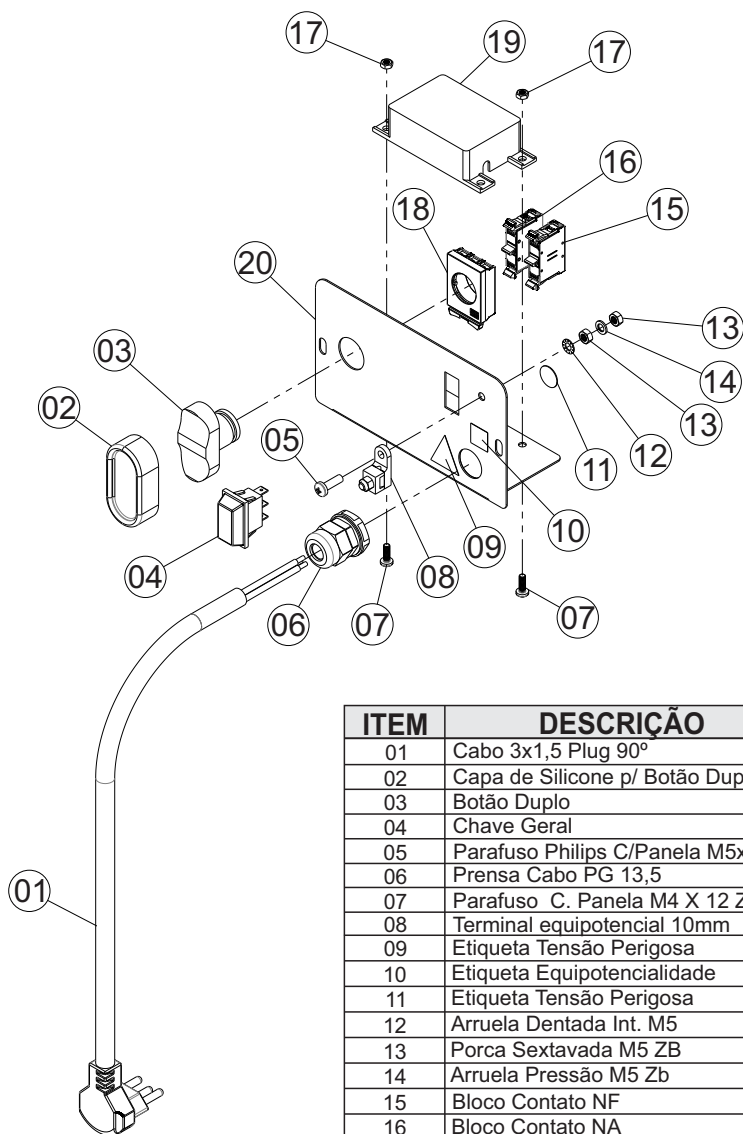

VISTA EXPLODIDA PAINEL BP05

ITEM	DESCRIÇÃO	CÓDIGOS
01	Cabo 3x1,5 Plug 90°	72390
02	Capa de Silicone p/ Botão Duplo	70601
03	Botão Duplo	70711
04	Chave Geral	03914
05	Parafuso Philips C/Panels M5x16	71673
06	Prensa Cabo PG 13,5	71621
07	Parafuso C. Painel M4 X 12 ZB	13229
08	Terminal equipotencial 10mm	71575
09	Etiqueta Tensão Perigosa	71578
10	Etiqueta Equipotencialidade	71577
11	Etiqueta Tensão Perigosa	71582
12	Arruela Dentada Int. M5	71585
13	Porca Sextavada M5 ZB	03276
14	Arruela Pressão M5 Zb	14495
15	Bloco Contato NF	72242
16	Bloco Contato NA	72243
17	Porca Sextavada M4	00760
18	Flange Botão	72363
19	Interface de Segurança	72383
20	Painel V6	22254
21	Terminal Femea 6,3 s/trava 2	15913G