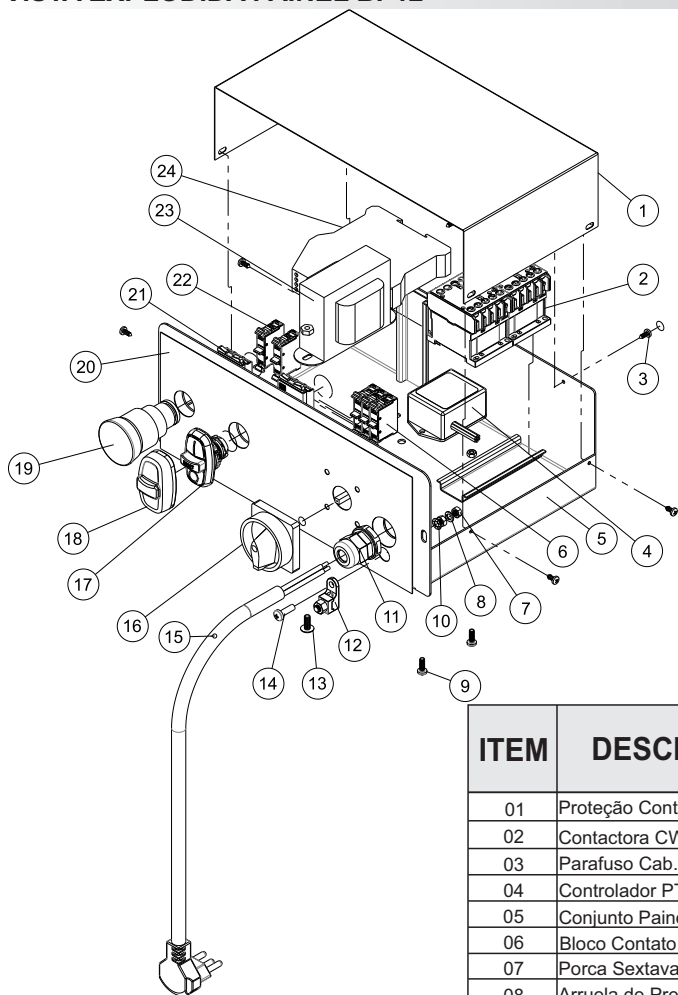

VISTA EXPLODIDA PAINEL BP12

ITEM	DESCRIÇÃO	CÓDIGOS	
		BP-12 127V	BP-12 220V
01	Proteção Contactoras	15786	15786
02	Contactora CWC 12	16747	16747
03	Parafuso Cab. Painela	00287	00287
04	Controlador PTC Mono.	71612	71612
05	Conjunto Painel Soldado	15684	15684
06	Bloco Contato NA	72243	72243
07	Porca Sextavada M5	03276	03276
08	Arruela de Pressão M5	14495	14495
09	Parafuso M4 x 12	13229	13229
10	Arruela Dentada M5	71585	71585
11	Prensa Cabo	71621	71621
12	Terminal Aberto TA-6	71575	71575
13	Parafuso C/Len	70029	70029
14	Parafuso M5x16	71673	71673
15	Cabo Elétrico	71600	71600
16	Chave Geral	71469	71469
17	Botão Liga/Reset/Desliga	72241	72241
18	Capa de Silicone	72244	72244
19	Botão de Emergência	70710	70710
20	Etiqueta Painel	15723	15723
21	Flange Botão	72363	72363
22	Bloco Contato NF	72242	72242
23	Transformador	71350	71350
24	Relé de Segurança	72194	72194