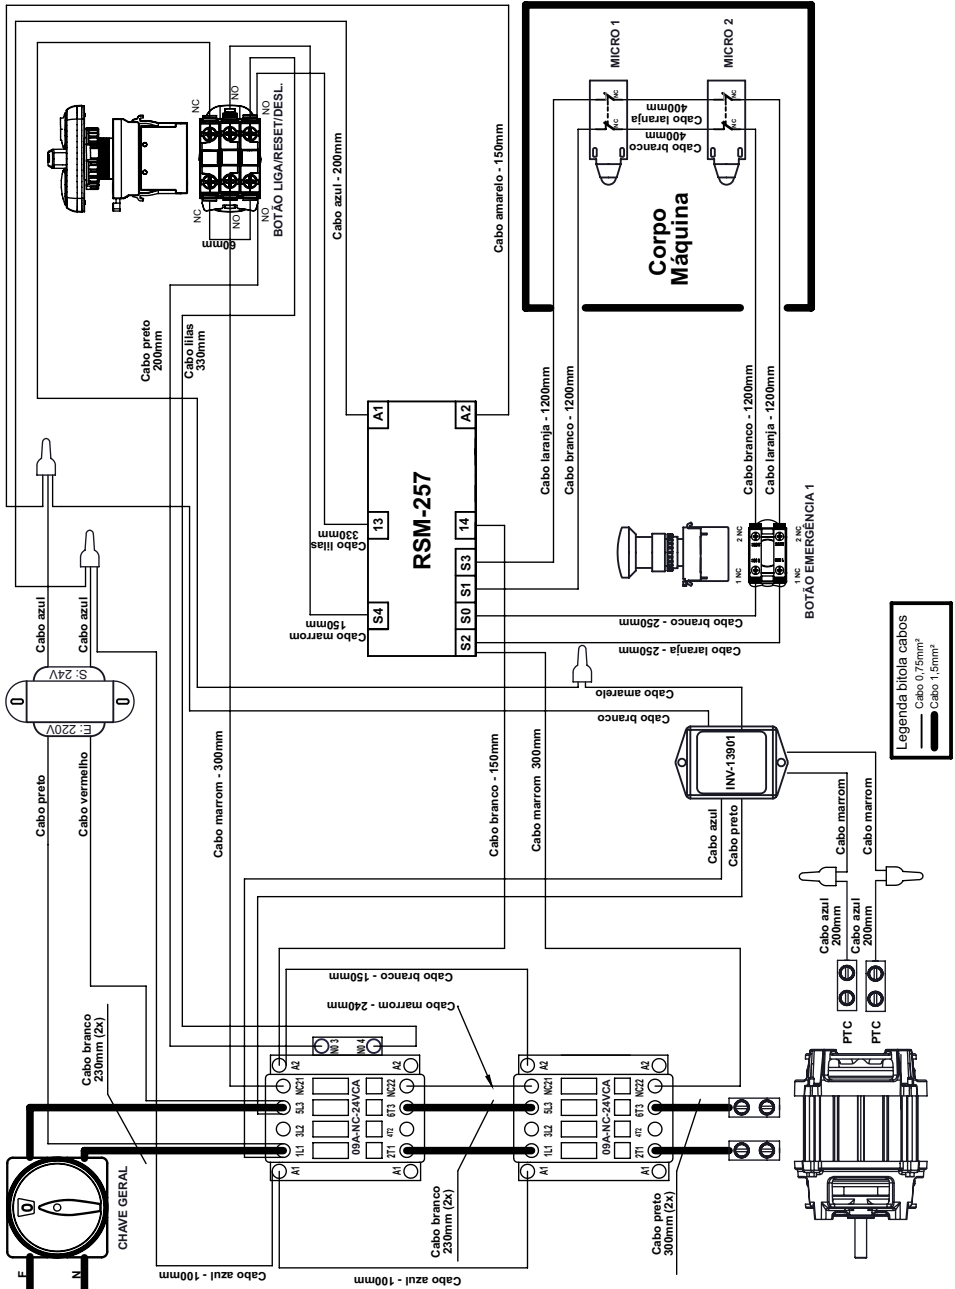

ESQUEMAS ELÉTRICOS BP-12 220V DIGIMEC

Legenda bitola cabos
Cabo 0,75mm²
Cabo 1,5mm²