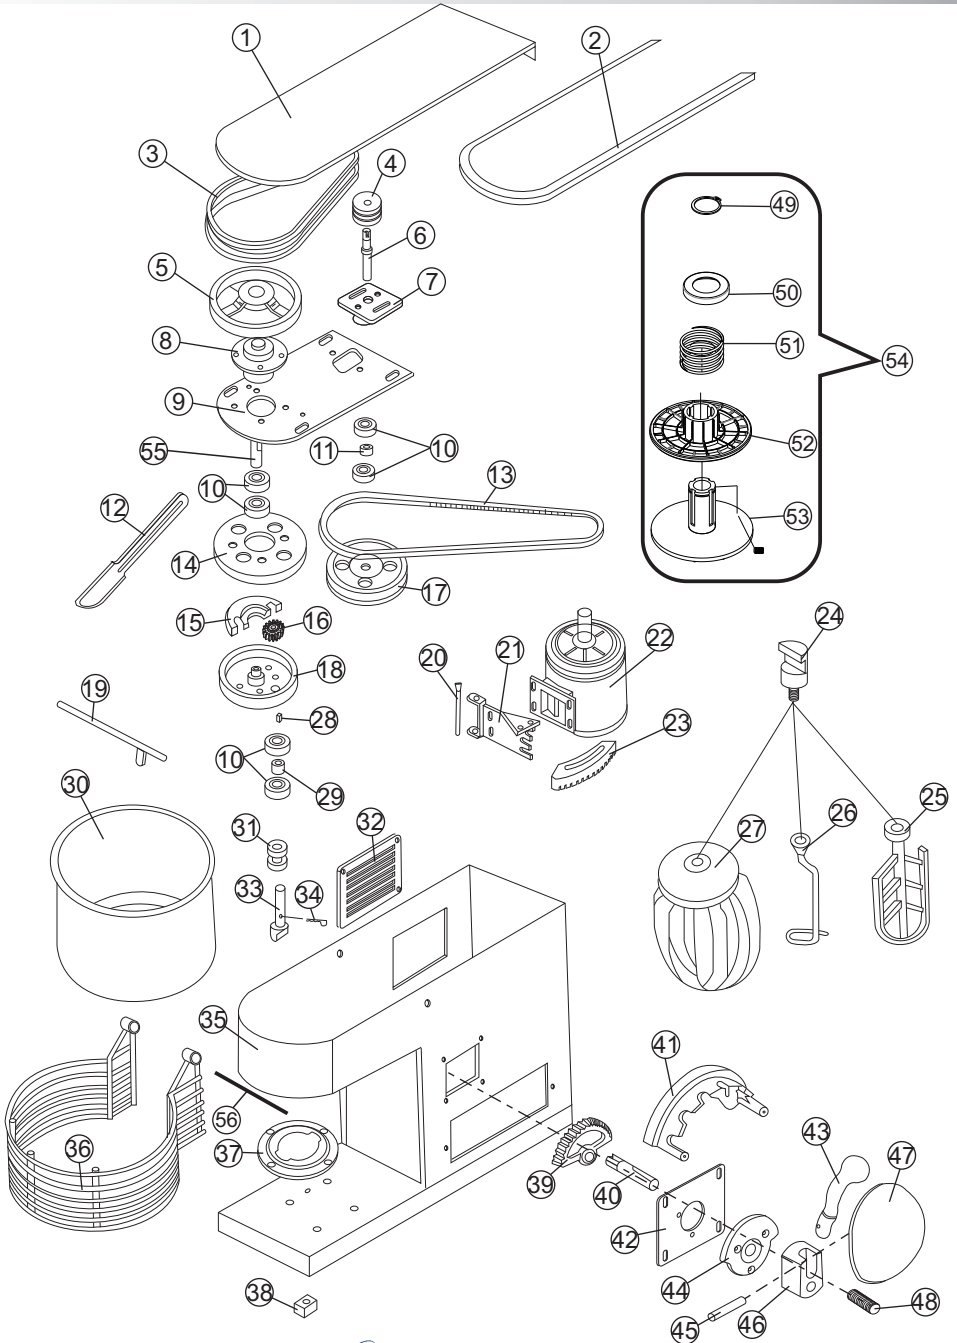

BATEDEIRA PLANETÁRIA

BP-05
BP-12 SS

Lista de Peças

VISTA EXPLODIDA MÁQUINA

CATÁLOGO DE PEÇAS

ITEM	DESCRIÇÃO	BP-05	BP-12
1	Tampa Superior	7124	9140
2	Perfil Borracha	5935	5935
3	Correia	8841	03510
4	Polia	6970	6970
5	Volante	5843	9134
6	Eixo	09054	09013
7	Mancal Volante	419	419
8	Mancal Fix. Engrenagem	7116	7116
9	Conjunto Base	7057	9137
10	Rolamento	80814	80814
11	Espaçador	xxx	09020
12	Espátula	276	276
13	Correia	9745	81098
14	Engrenagem Planetária	1138	2391
15	Contra Peso	1061	70582
16	Engrenagem	09030	09029
17	Polia Movida	5806	9134
18	Volante Planetário	7601	7115
19	Eixo Acionador Micro	7149	4638
20	Parafuso M8x60	9334	9334
21	Conjunto Suporte Motor	19653	4630
22	Motor	70225	71636
23	Cremalheira	4598	4598
24	Eixo Fixador Pá	13297	09036
25	Pá Massa Leve	2493	2317
26	Pá Massa Pesada	5034	5033
27	Globo	2508	2304
28	Chaveta	03953	03953
29	Espaçador	xxx	09020
30	Conjunto Panela	09097	08471
31	Bucha Trava	13299	12006
32	Janela Ventilação	7159	7159
33	Eixo	13298	12005
34	Grampo	00516	00516
35	Conjunto Caixa	17825	17682
36	Grade	7152	13204
37	Base Fix. Cuba	7264	7264
38	Pé Borracha	70367	70367
39	Engrenagem	6100	6100
40	Eixo Alavanca	09018	09018
41	Trocador Velocidade	6227	6227
42	Chapa Trocador	09003	09003
43	Alavanca	6084	6084
44	Guia	6326	6326
45	Eixo Alavanca	09028	09028
46	Suporte Alavanca	6315	6315
47	Fechamento	6667	6667
48	Mola	70802	70802
49	Anel Elástico	72386	72386
50	Arruela Mola	4588	4588
51	Mola	71016	71016
52	Polia Menor	5619	5619
53	Polia Variadora Maior	480	480
54	Conjunto Polia Variadora	70130	70130
55	Eixo Mancal Superior Dianteiro	09056	09017
56	Debrun	00984	00984