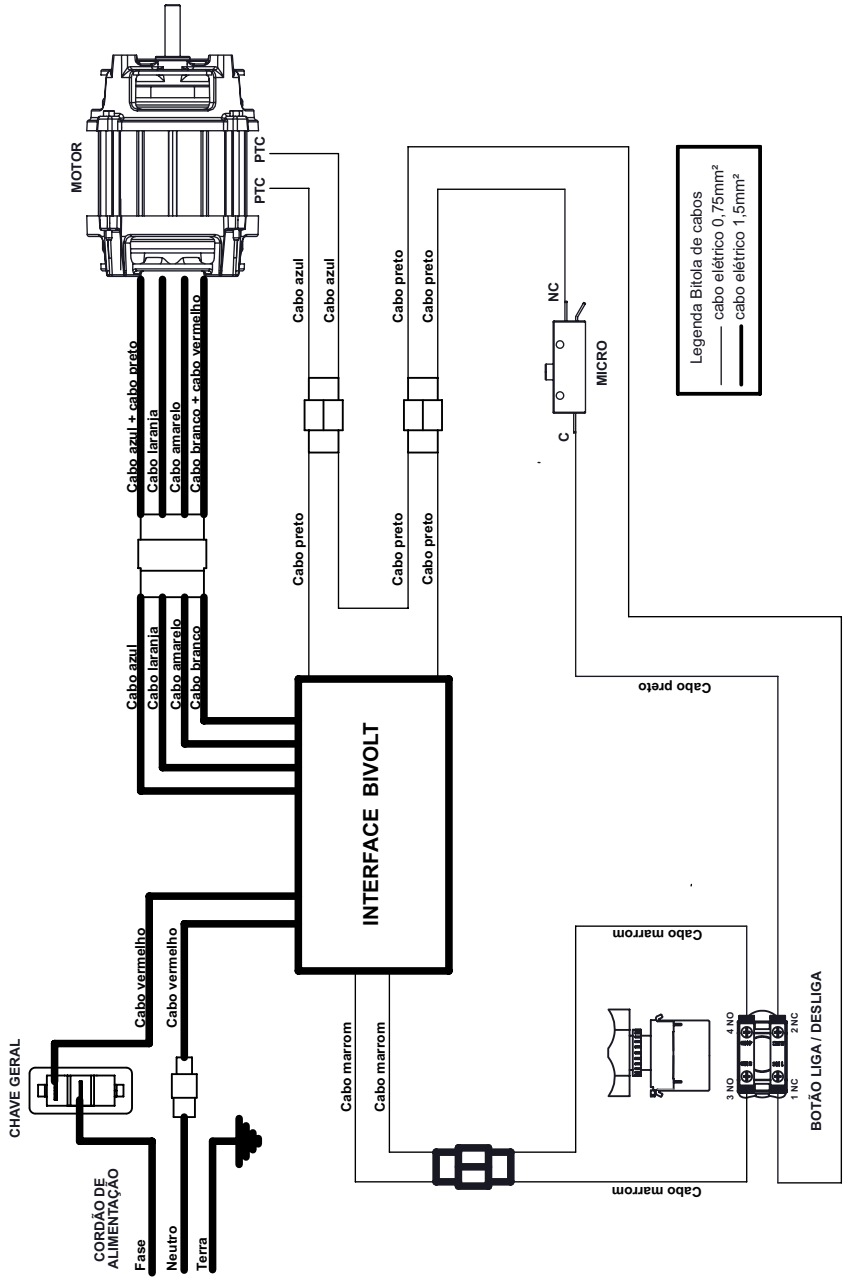

ESQUEMAS ELÉTRICOS BP-05 127-220V