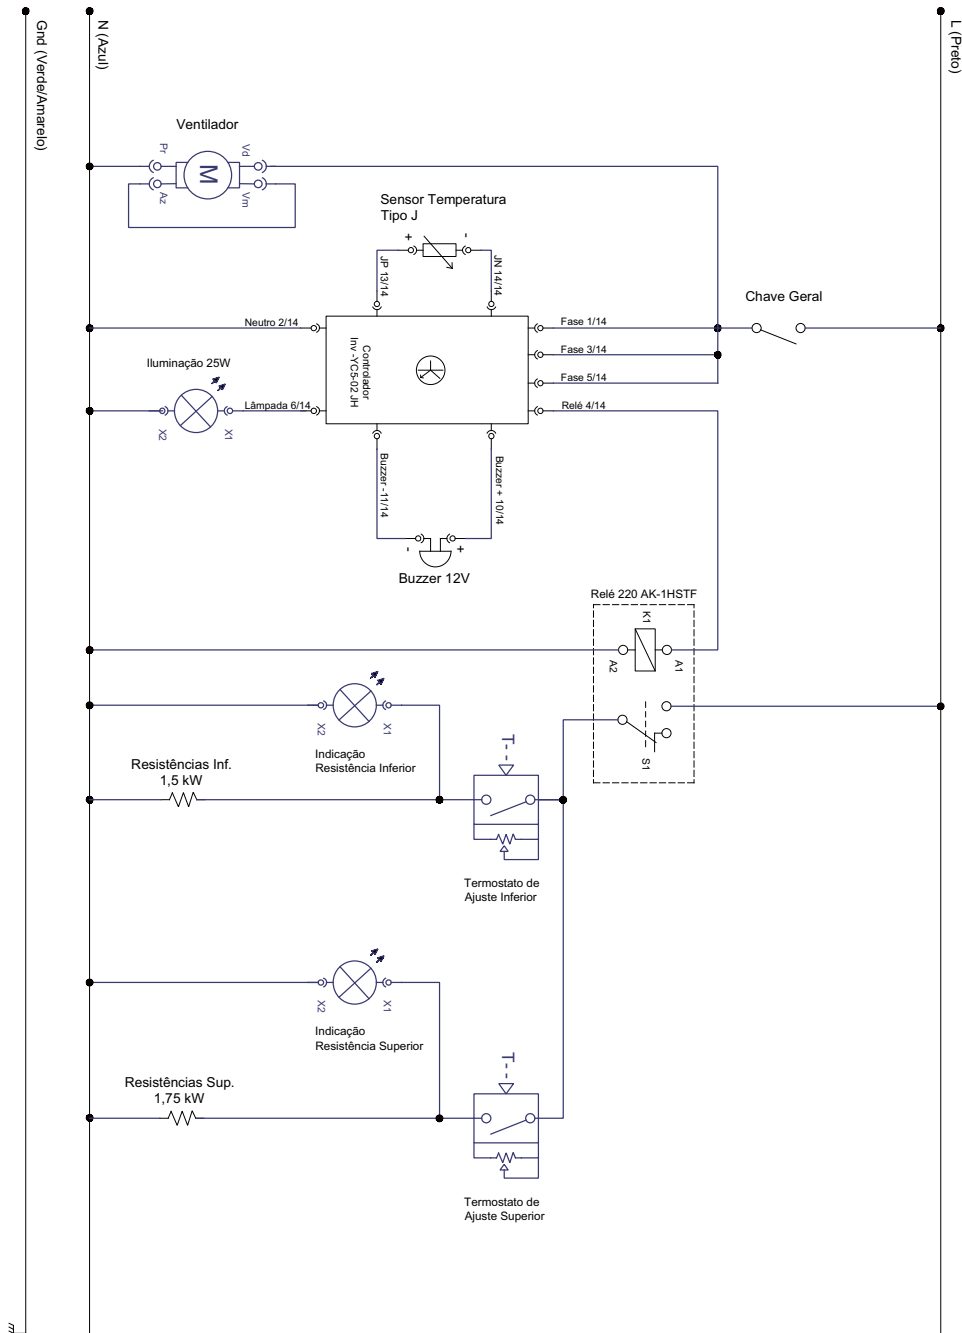

47	70234	parafuso aa c/pan	X	X
48	70752	sonoalarme buzzer	X	X
49	71575	terminal aperto	X	X
50	71577	etiqueta equipotencialidade	X	X
51	71578	etiqueta tensão perigosa	X	X
52	71582	etiqueta terra proteção	X	X
53	71585	arruela dentada	X	X
54	71601	cabo	X	X
55	71670	prensa cabo	X	X
56	71673	parafuso philips cabeça panela	X	X
57	72134	cooler	X	X
58	72300	paraf. Philips panela	X	-
59	72325	paraf. Fenda cruz. Cab. Panela	X	X
60	72624	etiqueta teste funcional	X	X
61	72880	etiqueta qr code	X	X
62	73285	rebite rosca sextavado	X	X
63	73450	soquete lâmpada	X	X
64	73460	parafuso aa cabeça panela	X	X
65	73501	parafuso sextavado	X	X
66	73502	relé	X	X
67	73578	manípulo	X	-
68	73663	calço isopor	X	X
69	73691	gaxeta da porta	X	X
70	73696	pedra	X	X
71	73697	resistência	X	X
72	73698	resistência	X	X
73	73699	adesivo painel analógico	X	-
74	73700	termostato	X	-
75	73701	parafuso cabeça flangeada philipis	X	X
76	73702	parafuso cabeça flangeada philipis	X	X
77	73703	parafuso philips cabeça panela	X	X
78	73704	mola da porta	X	X
79	74058	adesivo painel digital	-	X
80	74127	Placa eletrônica do controlador	-	X
81	73707	controlador timer	X	
82	73708	escova de limpeza	X	X
83	73710	termopar	-	X
84	73713	adesivo regulagem porta	X	X
86	9971	rebite pop	X	X

ESQUEMA ELÉTRICO FORNO PIZZA ANALÓGICO MONOFÁSICO 220V