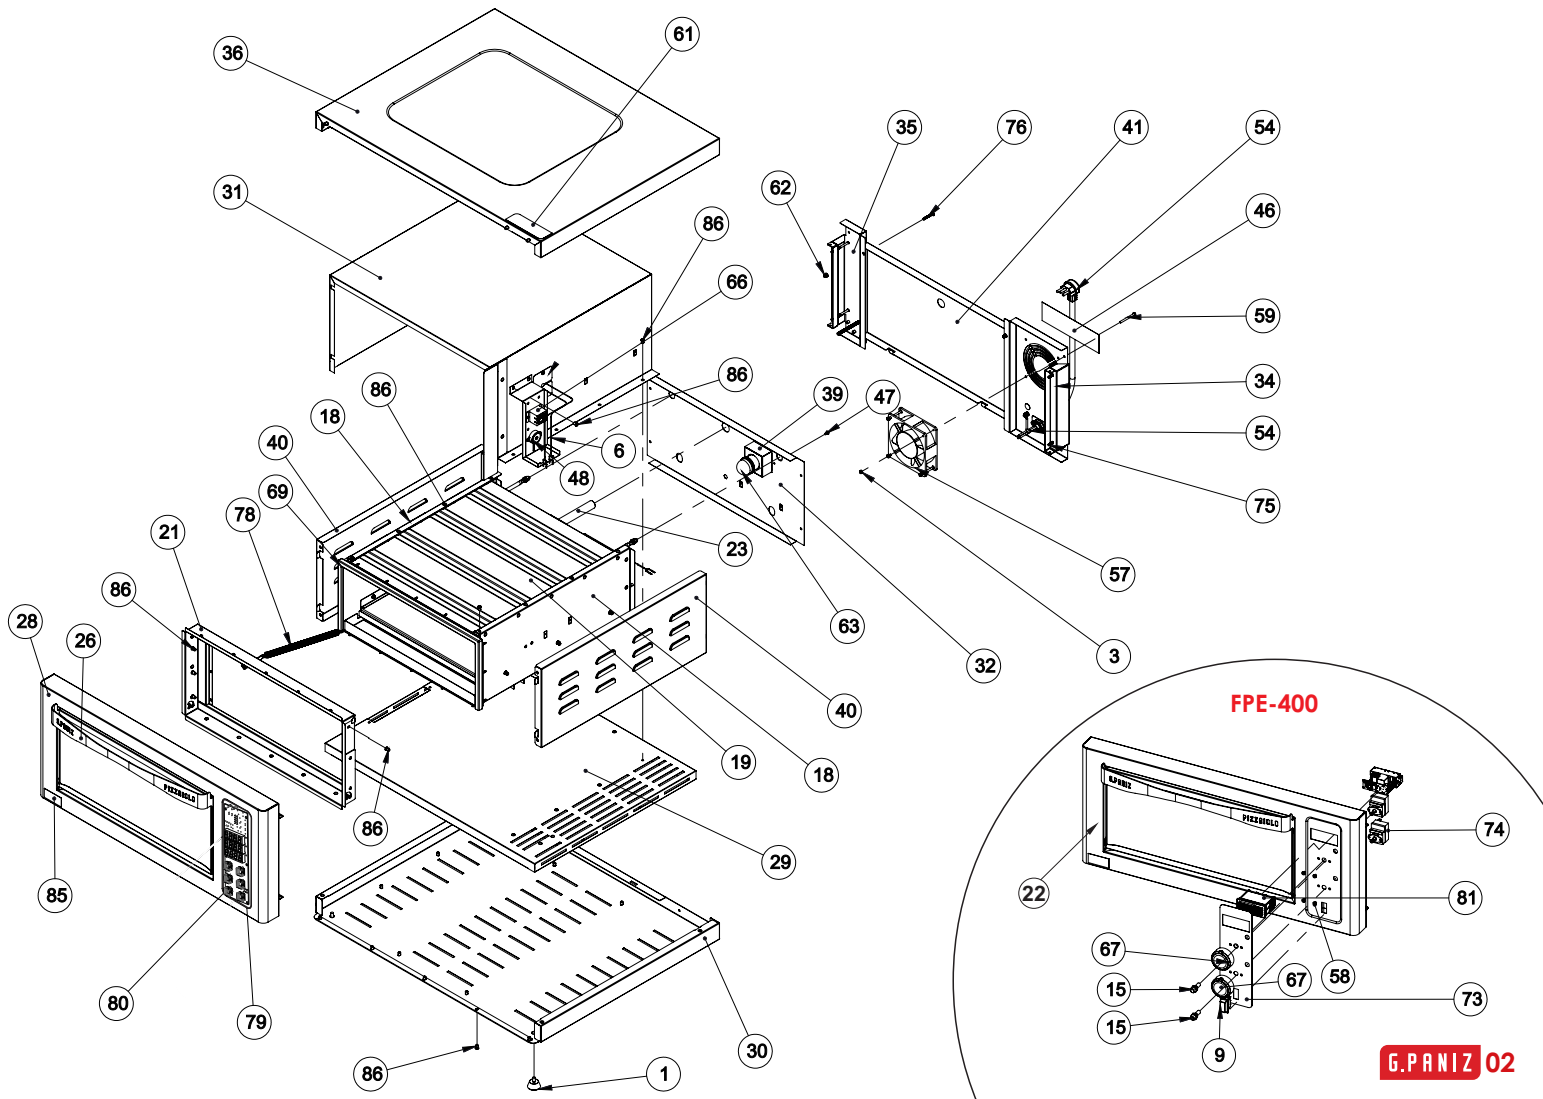

# Lista de peças

*Pizzaiolo*

---

Forno de pizza

**FPE-400**  
**FPE-400D**

**G.PANIZ**

FPE-400

1	375	pé borracha	X	X
2	758	porca sextavada	X	X
3	760	porca cl5	X	X
4	769	arruela lisa	X	X
5	822	porca sextavada	X	X
6	2270	termopar	X	X
7	3276	porca sextavada m5	X	X
8	3663	etiqueta iso aprovado	X	X
9	3914	interruptor tecla unipolar	X	
10	0797g	arruela de pressão m4	X	X
11	14495	arruela pressão	X	X
12	15851	parafuso cabeça flangeada philips	X	X
13	16736	rebite roscado sextavado	X	X
14	16829	parafuso c/pan philips	X	X
15	17459	sinaleira verde (neon)	X	-
16	25890	fechamento lâmpada	X	X
17	27109	fixação prensa cabo	X	X
18	27287	cj estrutura interna inferior	X	X
19	27292	cj estrutura interna superior	X	X
20	27296	apoio estrutura interna	X	X
21	27297	cj moldura interna	X	X
22	27303	moldura frontal analógico	X	-
23	27304	cj chaminé	X	X
24	27307	cj dobradiça direita	X	X
25	27309	cj dobradiça esquerda	X	X
26	27310	cj porta completa	X	X
27	27316	articulador da porta	X	X
28	27317	moldura frontal digital	-	X
29	27318	fundo interno	X	X
30	27319	fundo externo	X	X
31	27320	fechamento interno	X	X
32	27321	fechamento interno traseiro	X	X
33	27322	isolador do painel	X	X
34	27323	coluna traseira direita	X	X
35	27324	coluna traseira esquerda	X	X
36	27325	teto externo	X	X
37	27326	fixador da pedra	X	X
38	27327	calha de limpeza	X	X
39	27328	isolador da lâmpada	X	X
40	27329	fechamento externo lateral	X	X
41	27330	fechamento externo traseiro	X	X
42	27331	batente fixador da mola	X	X
43	27332	fixador da mola	X	X
44	27333	estrutura quadro elétrico	X	X
45	27501	cj raspador	X	X
46	314	etiqueta voltagem 220v português	X	X