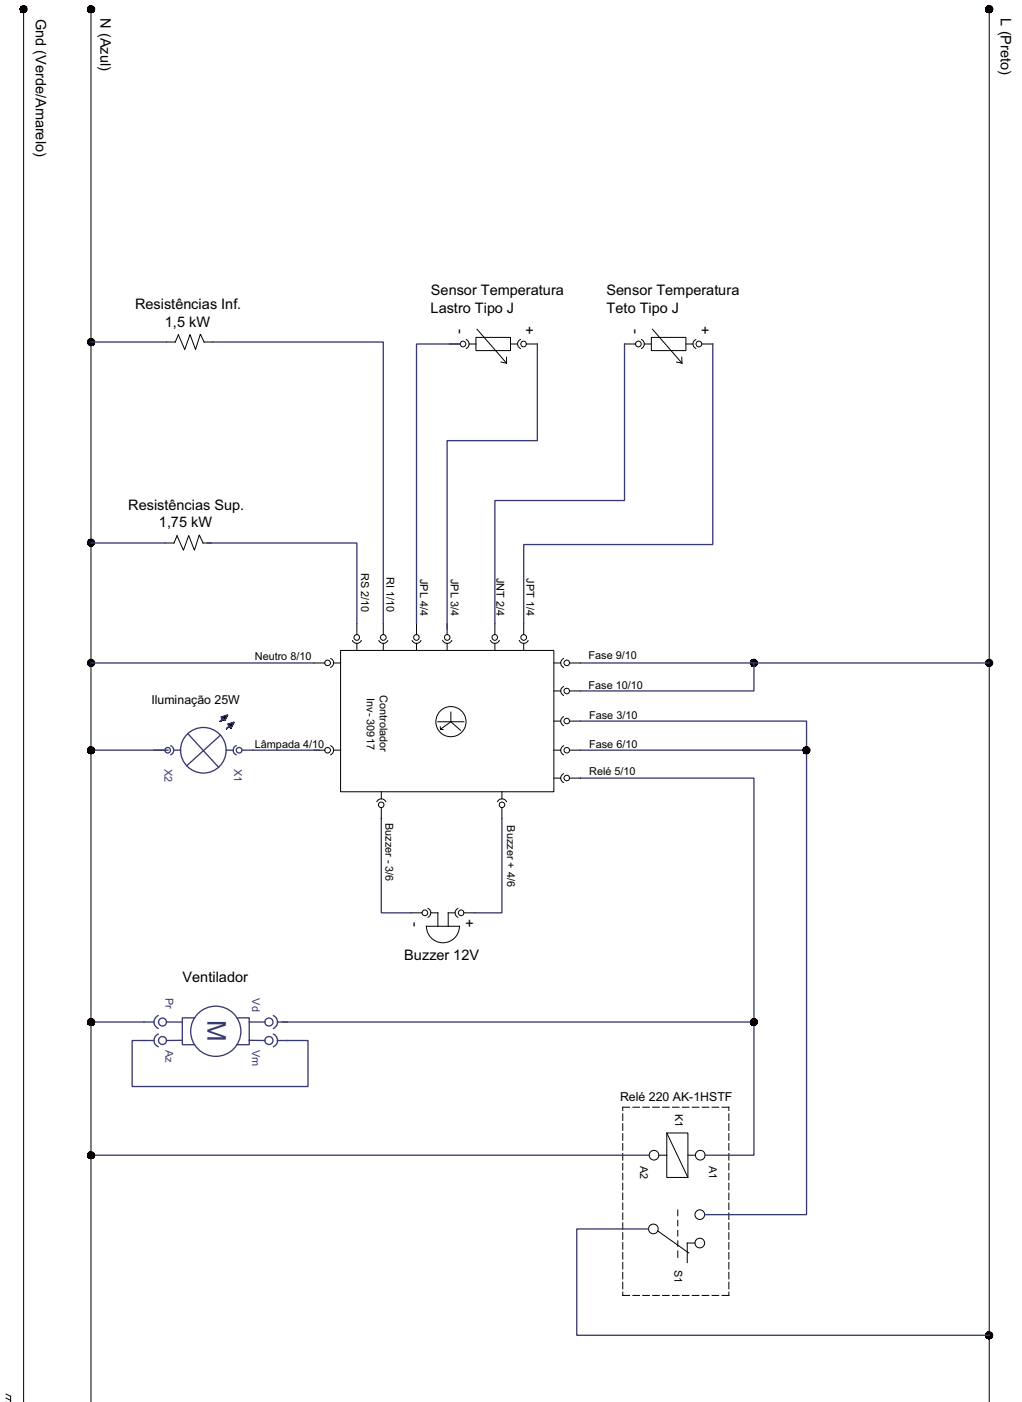

# Lista de peças

*Pizzaiolo*

---

Forno de pizza

**FPE-400**  
**FPE-400D**

**G.PANIZ**

FPE-400

1	375	pé borracha	X	X
2	758	porca sextavada	X	X
3	760	porca cl5	X	X
4	769	arruela lisa	X	X
5	822	porca sextavada	X	X
6	2270	termopar	X	X
7	3276	porca sextavada m5	X	X
8	3663	etiqueta iso aprovado	X	X
9	3914	interruptor tecla unipolar	X	
10	0797g	arruela de pressão m4	X	X
11	14495	arruela pressão	X	X
12	15851	parafuso cabeça flangeada philips	X	X
13	16736	rebite roscado sextavado	X	X
14	16829	parafuso c/pan philips	X	X
15	17459	sinaleira verde (neon)	X	-
16	25890	fechamento lâmpada	X	X
17	27109	fixação prensa cabo	X	X
18	27287	cj estrutura interna inferior	X	X
19	27292	cj estrutura interna superior	X	X
20	27296	apoio estrutura interna	X	X
21	27297	cj moldura interna	X	X
22	27303	moldura frontal analógico	X	-
23	27304	cj chaminé	X	X
24	27307	cj dobradiça direita	X	X
25	27309	cj dobradiça esquerda	X	X
26	27310	cj porta completa	X	X
27	27316	articulador da porta	X	X
28	27317	moldura frontal digital	-	X
29	27318	fundo interno	X	X
30	27319	fundo externo	X	X
31	27320	fechamento interno	X	X
32	27321	fechamento interno traseiro	X	X
33	27322	isolador do painel	X	X
34	27323	coluna traseira direita	X	X
35	27324	coluna traseira esquerda	X	X
36	27325	teto externo	X	X
37	27326	fixador da pedra	X	X
38	27327	calha de limpeza	X	X
39	27328	isolador da lâmpada	X	X
40	27329	fechamento externo lateral	X	X
41	27330	fechamento externo traseiro	X	X
42	27331	batente fixador da mola	X	X
43	27332	fixador da mola	X	X
44	27333	estrutura quadro elétrico	X	X
45	27501	cj raspador	X	X
46	314	etiqueta voltagem 220v português	X	X

# ESQUEMA ELÉTRICO FORNO PIZZA DIGITAL MONOFÁSICO 220V

**Revisão N° série inicial N° série final CDA Descrição**

Revisão	N° série inicial	N° série final	CDA	Descrição
00	290321XXXXXX	290321XXXXXX	4189	Vista explodida.
01	300321XXXXXX	Atual	4403	Substituição do painel
02				
03				
04				
05				
07				
08				
09				
10				