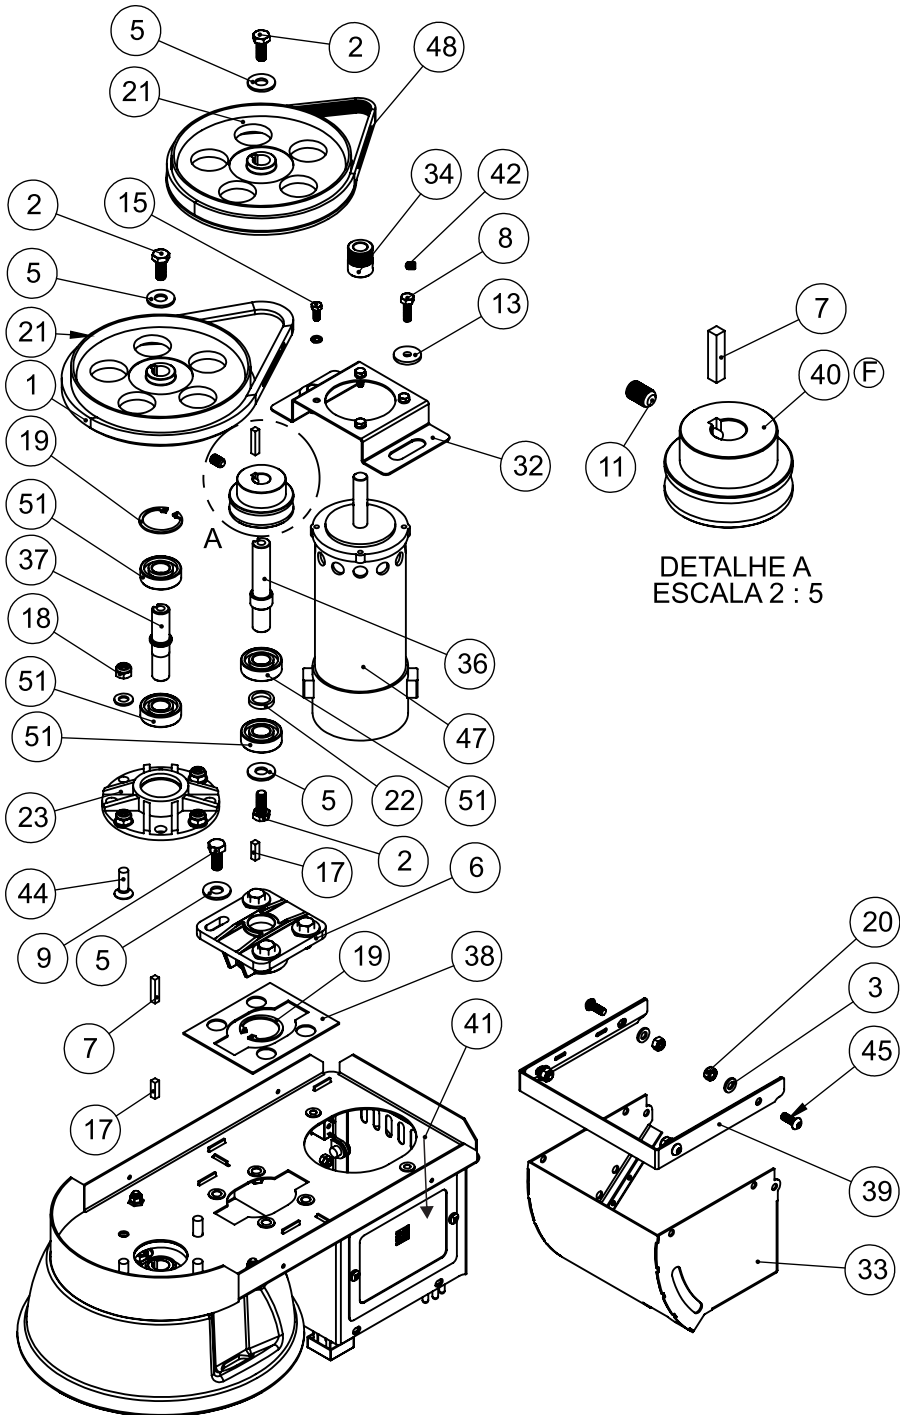

BP-05 B DIGITAL

BP-05 B DIGITAL

52	00769	Arruela Lisa M4 ZB			
51	80814	Rolamento 6202 2RS			
50	74132	Mola Acionador Micro			
49	73565	Proteção			
48	73528	Correia PJ559 - 220J - 921			
47	73423	Motor CC 1000W 130VCC 5200RPM			
46	71578	Etiqueta Tensão Perigosa			
45	71529	Parafuso Sext Int Abaulada M6x16 ZB			
44	70994	Paraf. Allen Cab. Chata M8x25			
43	70831	CONTRA PESO DO BATEDOR			
42	70750	Parafuso Allen S/C M6X8			
41	30079	Conjunto Painel Elétrico			
40	29861	Polia Intermediária			
39	28074	Conjunto Acabamento Gabinete	39	28926	Conjunto Acabamento Gabinete Inox
38	28073	Calço Mancal Interno			
37	26789	Eixo Mancal Superior Dianteiro			
36	26788	Eixo Intermediário			
35	26787	Eixo Pá			
34	26786	Polia PJ Motor			
33	26772	Conjunto Acabamento			
32	26767	Base Motor			
31	26128	Arruela Eixo			
30	26126	Pino Batedor			
29	26125	Fechamento			
28	16734G	Parafuso AA c/Pan 4,2 x 9,5 Philips ZB			
27	14495	Arruela Pressão M5 ZB			
26	11092	Arruela Planetário			
25	09030	Engrenagem Eixo Planetário			
24	7601G	Volante Planetário			
23	7116	MANCAL FIX ENGR BRUTO BP 12			
22	06132	Anel Separador			
21	5806G	Polia Lisa			
20	03992	Porca Autofrenante M6 ZB			
19	03277	Anel Eslástico I 35			
18	02878	Porca Sext Trava M8			
17	02871	Chaveta 5x5x17 Quadrada			
16	02529	Arruela Lisa M8			
15	02313	Parafuso Sex. M5x12 ZB			
14	01838	Arruela Lisa 2,65 x F8,50 x 21 x 21 mm			
13	01804	Arr. Lisa 2,65XF6,5X23,50MM			
12	1138G	Engrenagem Planetária BP 5			
11	00820	Parafuso Allen S/Cabeça M8 x 12			
10	00758	Porca Sextavada M6 ZB			
9	00750	Parafuso Sextavado M8x25 8.8 ZB			
8	00743	Parafuso Sextavado M6x20 ZB			
7	00680	Chaveta 5 x 5 x 25 mm			
6	419	Mancal Fixação Volante			
5	00329	Arruela Lisa 3/8			
4	00327	Arruela Lisa 1/4" ZB			
3	00326	Arruela Lisa M6 ZB			
2	00295	Parafuso Sextavado M8 x 20 mm ZB			
1	00230	Correia Z600			

Item Código Descrição