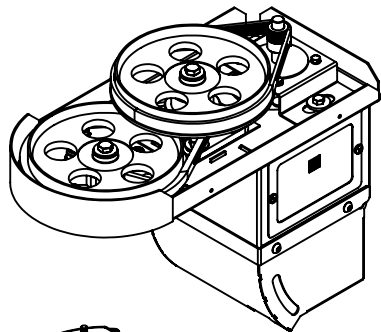

BP-05 B DIGITAL

52	00769	Arruela Lisa M4 ZB
51	80814	Rolamento 6202 2RS
50	74132	Mola Acionador Micro
49	73565	Proteção
48	73528	Correia PJ559 - 220J - 921
47	73423	Motor CC 1000W 130VCC 5200RPM
46	71578	Etiqueta Tensão Perigosa
45	71529	Parafuso Sext Int Abaulada M6x16 ZB
44	70994	Paraf. Allen Cab. Chata M8x25
43	70831	CONTRA PESO DO BATEDOR
42	70750	Parafuso Allen S/C M6X8
41	30079	Conjunto Painel Elétrico
40	29861	Polia Intermediária
39	28074	Conjunto Acabamento Gabinete
38	28073	Calço Mancal Interno
37	26789	Eixo Mancal Superior Dianteiro
36	26788	Eixo Intermediário
35	26787	Eixo Pá
34	26786	Polia PJ Motor
33	26772	Conjunto Acabamento
32	26767	Base Motor
31	26128	Arruela Eixo
30	26126	Pino Batedor
29	26125	Fechamento
28	16734G	Parafuso AA c/Pan 4,2 x 9,5 Philips ZB
27	14495	Arruela Pressão M5 ZB
26	11092	Arruela Planetário
25	09030	Engrenagem Eixo Planetário
24	7601G	Volante Planetário
23	7116	MANCAL FIX ENGR BRUTO BP 12
22	06132	Anel Separador
21	5806G	Polia Lisa
20	03992	Porca Autofrenante M6 ZB
19	03277	Anel Eslástico I 35
18	02878	Porca Sext Trava M8
17	02871	Chaveta 5x5x17 Quadrada
16	02529	Arruela Lisa M8
15	02313	Parafuso Sex. M5x12 ZB
14	01838	Arruela Lisa 2,65 x F8,50 x 21 x 21 mm
13	01804	Arr. Lisa 2,65XF6,5X23,50MM
12	1138G	Engrenagem Planetária BP 5
11	00820	Parafuso Allen S/Cabeça M8 x 12
10	00758	Porca Sextavada M6 ZB
9	00750	Parafuso Sextavado M8x25 8.8 ZB
8	00743	Parafuso Sextavado M6x20 ZB
7	00680	Chaveta 5 x 5 x 25 mm
6	419	Mancal Fixação Volante
5	00329	Arruela Lisa 3/8
4	00327	Arruela Lisa 1/4" ZB
3	00326	Arruela Lisa M6 ZB
2	00295	Parafuso Sextavado M8 x 20 mm ZB
1	00230	Correia Z600

Item Código Descrição