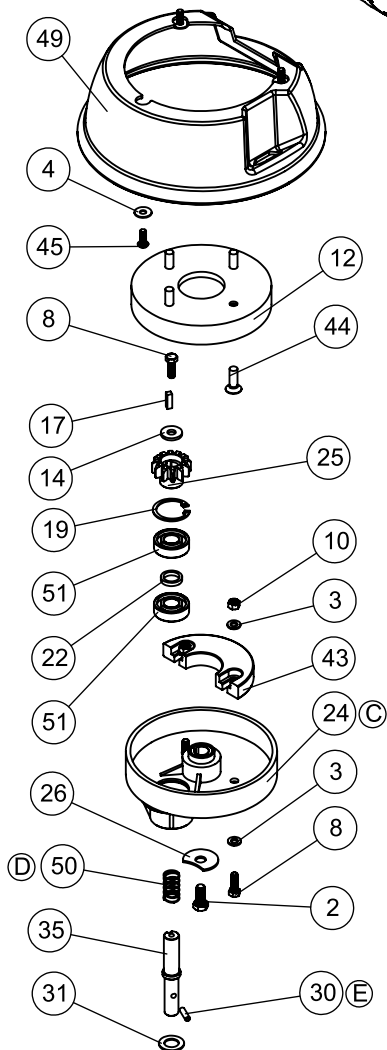

BP-05 B DIGITAL

52	00769	Arruela Lisa M4 ZB
51	80814	Rolamento 6202 2RS
50	74132	Mola Acionador Micro
49	73565	Proteção
48	73528	Correia PJ559 - 220J - 921
47	73423	Motor CC 1000W 130VCC 5200RPM
46	71578	Etiqueta Tensão Perigosa
45	71529	Parafuso Sext Int Abaulada M6x16 ZB
44	70994	Paraf. Allen Cab. Chata M8x25
43	70831	CONTRA PESO DO BATEDOR
42	70750	Parafuso Allen S/C M6X8
41	30079	Conjunto Painel Elétrico
40	29861	Polia Intermediária
39	28074	Conjunto Acabamento Gabinete
38	28073	Calço Mancal Interno
37	26789	Eixo Mancal Superior Dianteiro
36	26788	Eixo Intermediário
35	26787	Eixo Pá
34	26786	Polia PJ Motor
33	26772	Conjunto Acabamento
32	26767	Base Motor
31	26128	Arruela Eixo
30	26126	Pino Batedor
29	26125	Fechamento
28	16734G	Parafuso AA c/Pan 4,2 x 9,5 Philips ZB
27	14495	Arruela Pressão M5 ZB
26	11092	Arruela Planetário
25	09030	Engrenagem Eixo Planetário
24	7601G	Volante Planetário
23	7116	MANCAL FIX ENGR BRUTO BP 12
22	06132	Anel Separador
21	5806G	Polia Lisa
20	03992	Porca Autofrenante M6 ZB
19	03277	Anel Eslástico I 35
18	02878	Porca Sext Trava M8
17	02871	Chaveta 5x5x17 Quadrada
16	02529	Arruela Lisa M8
15	02313	Parafuso Sex. M5x12 ZB
14	01838	Arruela Lisa 2,65 x F8,50 x 21 x 21 mm
13	01804	Arr. Lisa 2,65XF6,5X23,50MM
12	1138G	Engrenagem Planetária BP 5
11	00820	Parafuso Allen S/Cabeça M8 x 12
10	00758	Porca Sextavada M6 ZB
9	00750	Parafuso Sextavado M8x25 8.8 ZB
8	00743	Parafuso Sextavado M6x20 ZB
7	00680	Chaveta 5 x 5 x 25 mm
6	419	Mancal Fixação Volante
5	00329	Arruela Lisa 3/8
4	00327	Arruela Lisa 1/4" ZB
3	00326	Arruela Lisa M6 ZB
2	00295	Parafuso Sextavado M8 x 20 mm ZB
1	00230	Correia Z600

Item Código Descrição