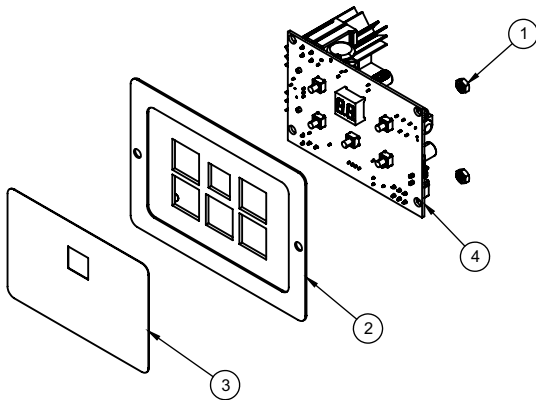

4	74410	Controlador INV-332.100 Bivolt
3	74409	Adesivo Painel
2	30049	Conjunto Suporte Controlador
1	00760	Porca Sextavada M4 ZB
Item	Código	Descrição