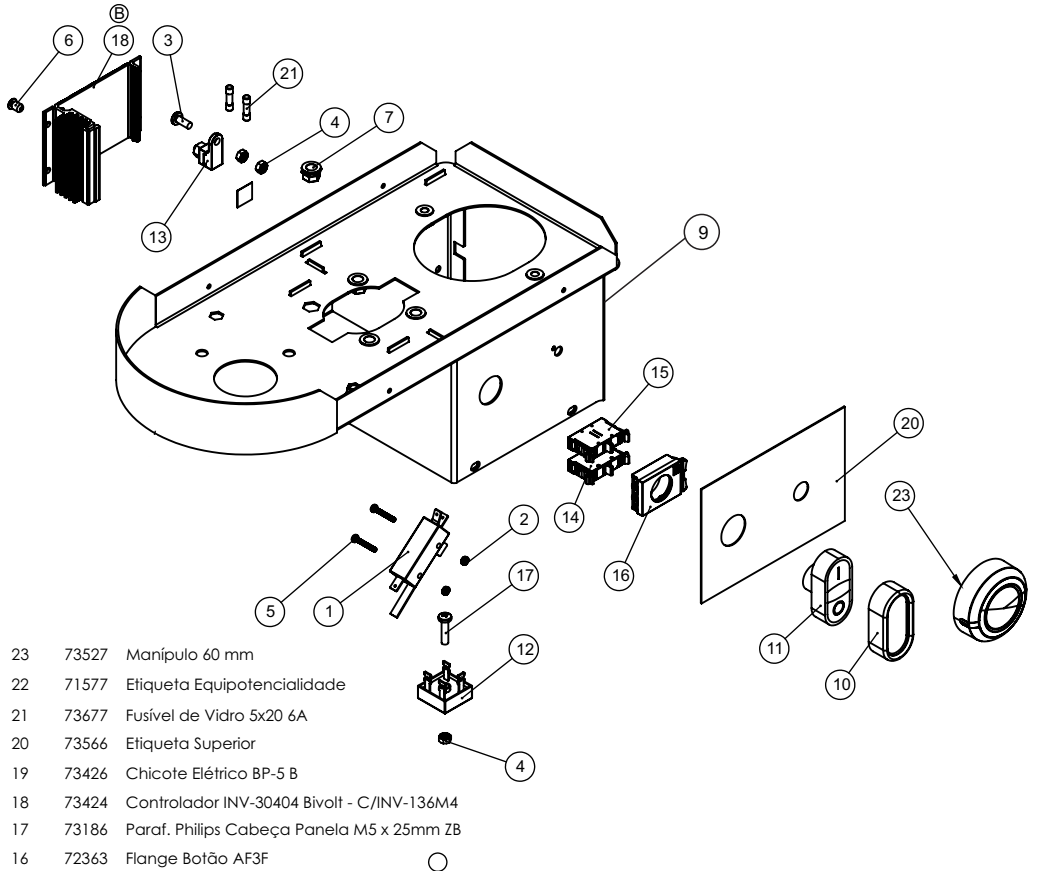

BP-05 B ANALÓGICO

23	73527	Manipulo 60 mm
22	71577	Etiqueta Equipotencialidade
21	73677	Fusível de Vidro 5x20 6A
20	73566	Etiqueta Superior
19	73426	Chicote Elétrico BP-5 B
18	73424	Controlador INV-30404 Bivolt - C/INV-136M4
17	73186	Paraf. Philips Cabeça Panela M5 x 25mm ZB
16	72363	Flange Botão AF3F
15	72243	Bloco Contato NA BC10F
14	72242	Bloco Contato NF BC01F
13	71575	Terminal Aperto TA-6 (SAPATA)
12	71264	Ponte Retificadora KBPC 3510
11	70711	BOTAO DUPLO 22MM FACEADO PT/BR
10	70601	Capa de Silicone p/ Botão Duplo
9	26814	Conjunto Base Superior
8	16736	Rebite Roscado Sext. M6
7	16446	Rebite Roscado Sext. M8
6	9971	Rebite Pop 4,1 x 10,2mm
5	5563	Parafuso c/cil M3x20
4	03276	Porca Sextavada M5 ZB
3	02266	Parafuso Philips Cabeça Panela M5x12 ZB
2	00822	Porca Sextavada M3 ZB
1	00725	Chave Micro Interruptor

Item Código Descrição

Na versão inox

9	28923	Conjunto Base Superior Inox