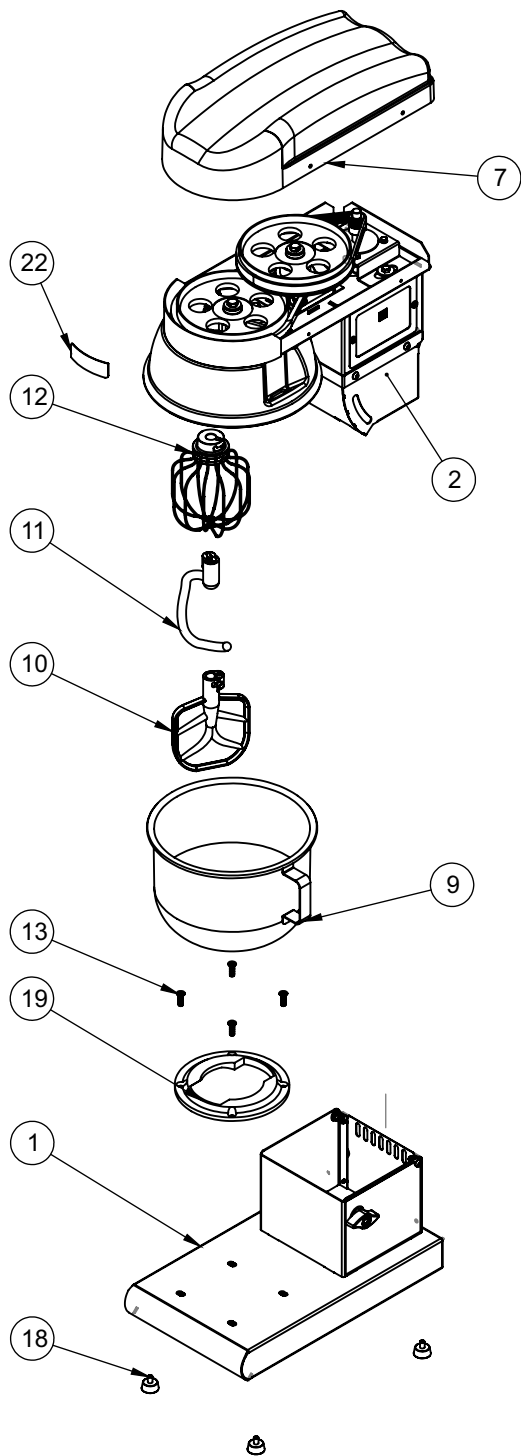

BP-05 B DIGITAL

32	00769	Arruela Lisa M4 ZB
31	72880.	Etiqueta QR Code
30	73652	Embalagem de Papelão
29	03663	Etiqueta ISO Aprovado
28	03992	Porca Autofrenante M6 ZB
27	00326	Arruela Lisa M6 ZB
26	03511	Parafuso Sext M6x40
25	71582	Etiqueta Terra Proteção
24	02878	Porca Sext Trava M8
23	00761	Porca CL5 M8 ZB
22	73427	Etiqueta Tampa Superior
21	73560	Etiqueta Inferior
20	16736	Rebite Roscado Sext. M6
19	7264	Base Fixação Cuba
18	00375	Pé Borracha Ref. 314
17	01342	Parafuso Sextavado M8 x 50 mm ZB
16	00758	Porca Sextavada M6 ZB
15	16734G	Parafuso AA c/Pan 4,2 x 9,5 Philips ZB
14	71529	Parafuso Sext Int Abaulada M6x16 ZB
13	4233G	Parafuso C/CH MQ M6x20 Philips Est
12	26882	Conjunto Globo
11	27598	Batedor Espiral
10	27597	Batedor Raquete
9	27210	Conjunto Panela Inox
8	26125	Fechamento
7	73530	Tampa Superior
6	73559	Mola Tração Micro
5	73428	Manipulo Borboleta
4	26884	Arruela Celeron
3	26770	Bucha Interna
2	30080	Conjunto Superior PM
1	26773	Conjunto Base

Item **Código** **Descrição**

Na versão inox

1	28918	Conjunto Base Inox