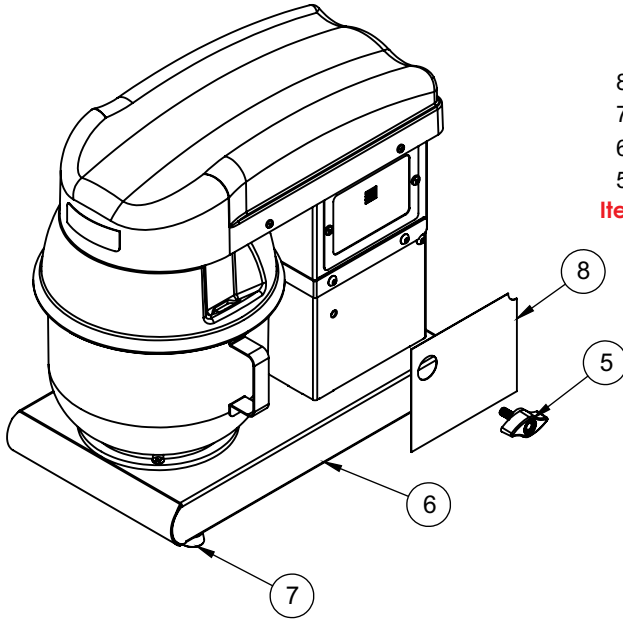

BP-05 B DIGITAL

8	73560	Etiqueta Inferior
7	00375	Pé Borracha Ref. 314
6	26773	Conjunto Base
5	73428	Manipulo Borboleta
Item	Código	Descrição

Na versão inox

6	28918	Conjunto Base Inox