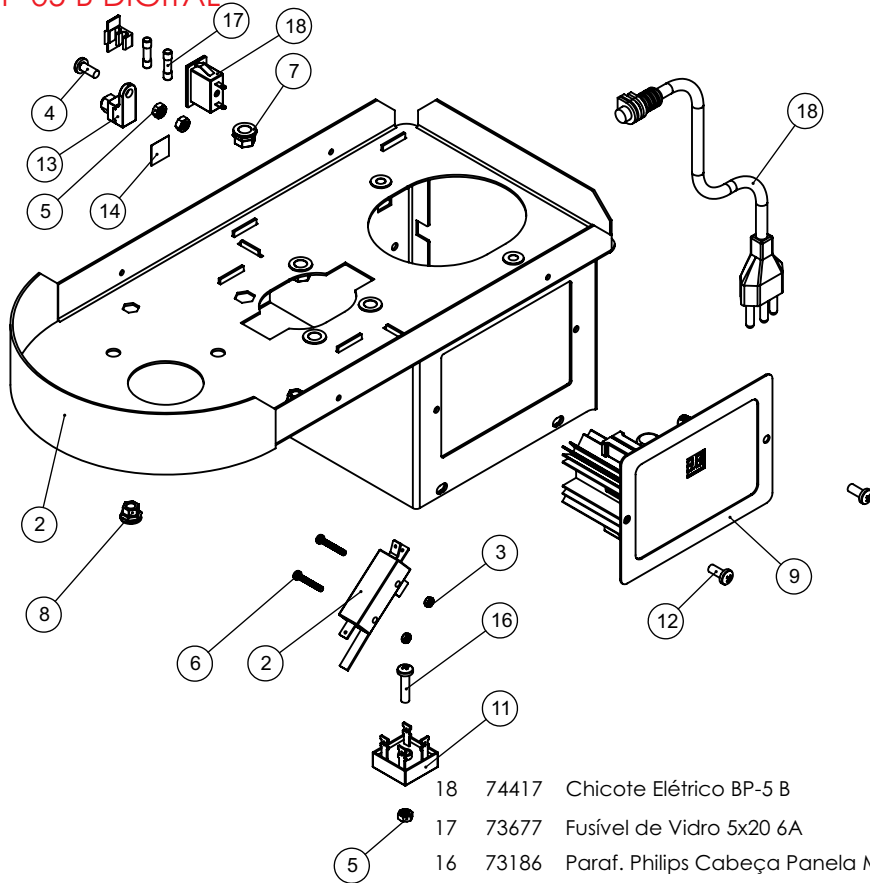

BP-05 B DIGITAL

18	74417	Chicote Elétrico BP-5 B
17	73677	Fusível de Vidro 5x20 6A
16	73186	Paraf. Philips Cabeça Painela M5 x 25mm ZB
15	71582	Etiqueta Terra Proteção
14	71577	Etiqueta Equipotencialidade
13	71575	Terminal Aperto TA-6 (SAPATA)
12	71383	Parafuso Philips Cab Painela M5X10 ZB
11	71264	Ponte Retificadora KBPC 3510
9	30076	Conjunto Controlador Placa
8	16736	Rebite Roscado Sext. M6
7	16446	Rebite Roscado Sext. M8
6	5563	Parafuso c/cil M3x20
5	03276	Porca Sextavada M5 ZB
4	02266	Parafuso Philips Cabeça Painela M5x12 ZB
3	00822	Porca Sextavada M3 ZB
2	30078	Conjunto Base Superior
Item	Código	Descrição

Na versão inox

2	30436	Conjunto Base Superior Inox
Item	Código	Descrição