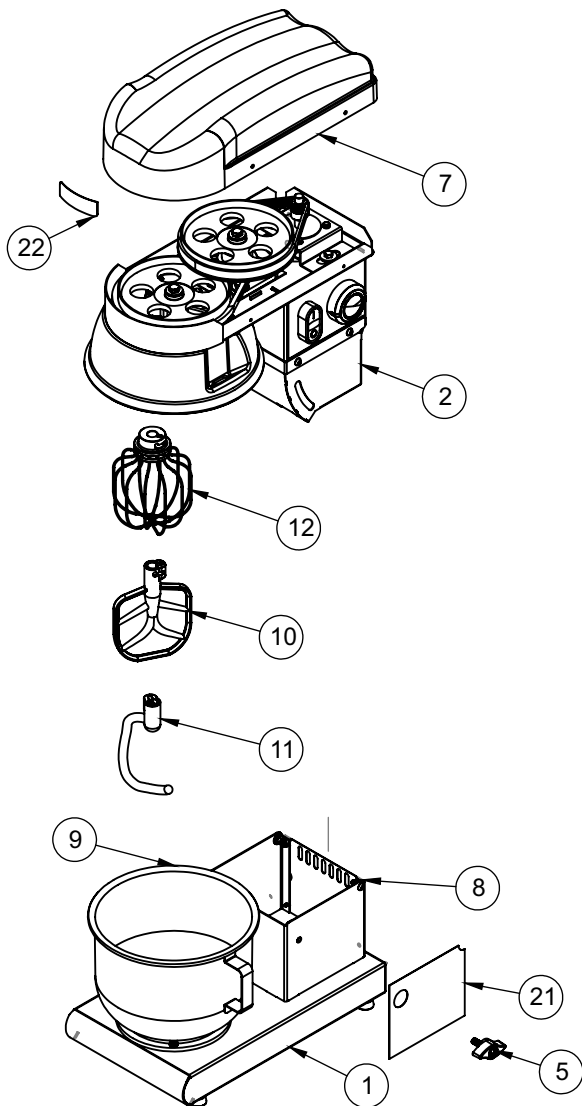

# Lista de peças

BP-05B  
Analógico  
Digital

---

Batedeira Planetária

**G.PANIZ**

# BP-05 B ANALÓGICO

32	00769	Arruela Lisa M4 ZB
31	73652	Embalagem de Papelão
30	03663	Etiqueta ISO Aprovado
29	03992	Porca Autofrenante M6 ZB
28	00326	Arruela Lisa M6 ZB
27	03511	Parafuso Sext M6x40
26	71582	Etiqueta Terra Proteção
25	73570	Etiqueta Brasil Pequeno
24	02878	Porca Sext Trava M8
23	00761	Porca CL5 M8 ZB
22	73427	Etiqueta Tampa Superior
21	73560	Etiqueta Inferior
20	16736	Rebite Roscado Sext. M6
19	7264	Base Fixação Cuba
18	00375	Pé Borracha Ref. 314
17	01342	Parafuso Sextavado M8 x 50 mm ZB
16	00758	Porca Sextavada M6 ZB
15	16734G	Parafuso AA c/Pan 4,2 x 9,5 Philips ZB
14	71529	Parafuso Sext Int Abaulada M6x16 ZB
13	4233G	Parafuso C/CH MQ M6x20 Philips Est
12	26882	Conjunto Globo
11	27598	Batedor Espiral
10	27597	Batedor Raquete
9	27210	Conjunto Panela Inox
8	26125	Fechamento
7	73530	Tampa Superior
6	73559	Mola Tração Micro
5	73428	Manipulo Borboleta
4	26884	Arruela Celeron
3	26770	Bucha Interna
2	26813	Conjunto Superior PM
1	26773	Conjunto Base
<b>Item</b>	<b>Código</b>	<b>Descrição</b>