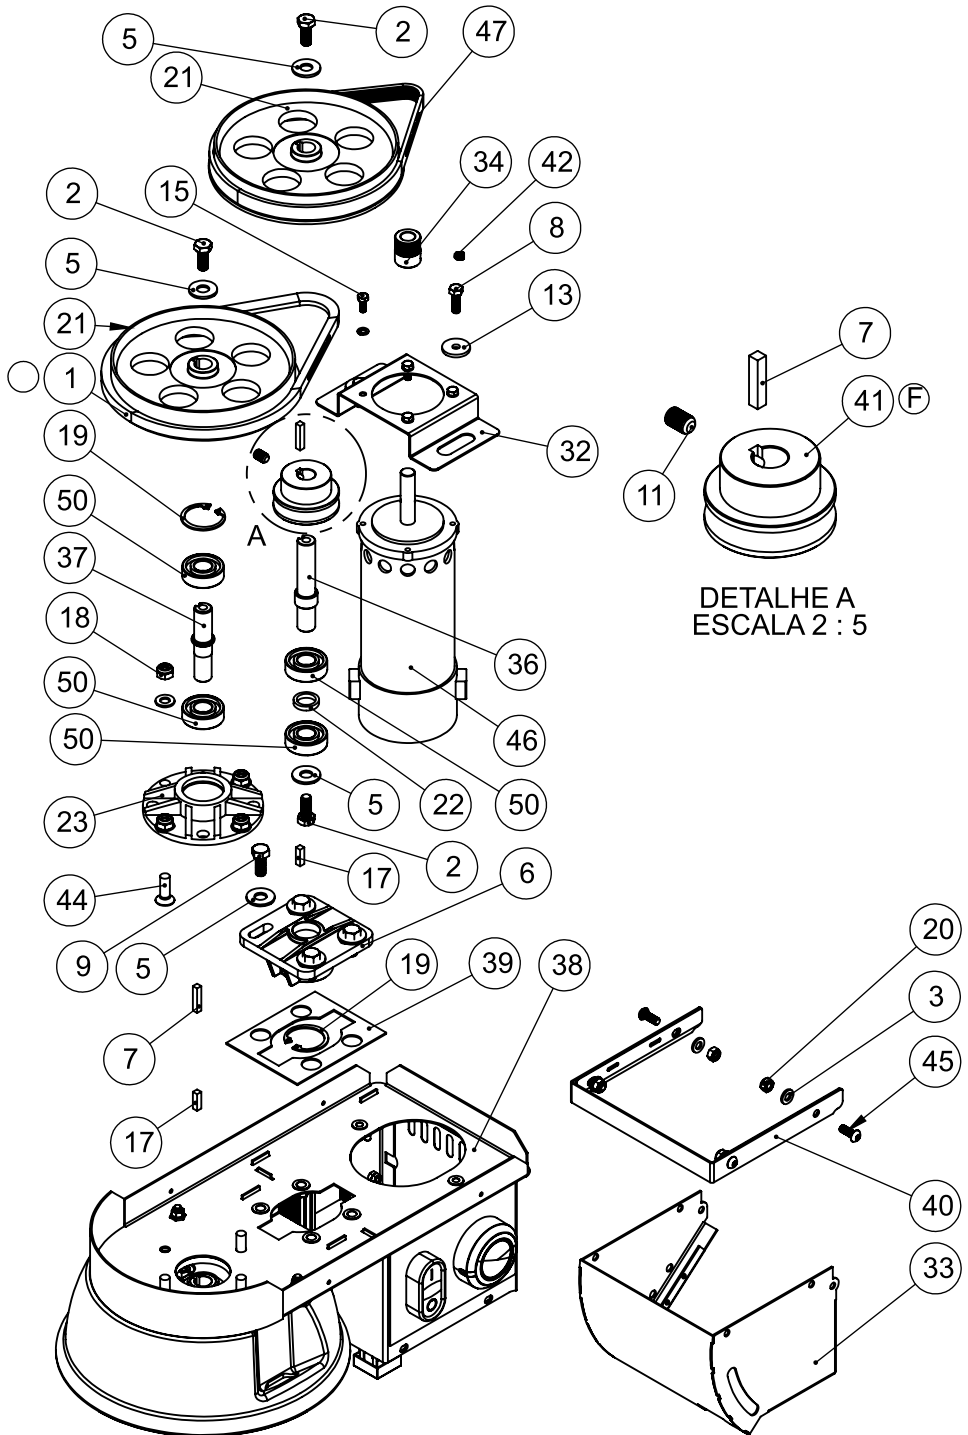

BP-05 B ANALÓGICO

BP-05 B ANALÓGICO

52	00769	Arruela Lisa M4 ZB
51	71578	Etiqueta Tensão Perigosa
50	80814	Rolamento 6202 2RS
49	74132	Mola Acionador Micro
48	73565	Proteção
47	73528	Correia PJ559 - 220J - 921
46	73423	Motor CC 1000W 130VCC 5200RPM
45	71529	Parafuso Sext Int Abaulada M6x16 ZB
44	70994	Paraf. Allen Cab. Chata M8x25
43	70831	CONTRA PESO DO BATEDOR
42	70750	Parafuso Allen S/C M6X8
41	29861	Polia Intermediária
40	28074	Conjunto Acabamento Gabinete
39	28073	Calço Mancal Interno
38	26833	Conjunto Painele Eléctrico
37	26789	Eixo Mancal Superior Dianteiro
36	26788	Eixo Intermediário
35	26787	Eixo Pá
34	26786	Polia PJ Motor
33	26772	Conjunto Acabamento
32	26767	Base Motor
31	26128	Arruela Eixo
30	26126	Pino Batedor
29	26125	Fechamento
28	16734G	Parafuso AA c/Pan 4,2 x 9,5 Philips ZB
27	14495	Arruela Pressão M5 ZB
26	11092	Arruela Planetário
25	09030	Engrenagem Eixo Planetário
24	7601G	Volante Planetário
23	7116	MANCAL FIX ENGR BRUTO BP 12
22	06132	Anel Separador
21	5806G	Polia Lisa
20	03992	Porca Autofrenante M6 ZB
19	03277	Anel Eslástico I 35
18	02878	Porca Sext Trava M8
17	02871	Chaveta 5x5x17 Quadrada
16	02529	Arruela Lisa M8
15	02313	Parafuso Sex. M5x12 ZB
14	01838	Arruela Lisa 2,65 x F8,50 x 21 x 21 mm
13	01804	Arr. Lisa 2,65XF6,5X23,50MM
12	1138G	Engrenagem Planetária BP 5
11	00820	Parafuso Allen S/Cabeça M8 x 12
10	00758	Porca Sextavada M6 ZB
9	00750	Parafuso Sextavado M8x25 8,8 ZB
8	00743	Parafuso Sextavado M6x20 ZB
7	00680	Chaveta 5 x 5 x 25 mm
6	419	Mancal Fixação Volante
5	00329	Arruela Lisa 3/8
4	00327	Arruela Lisa 1/4" ZB
3	00326	Arruela Lisa M6 ZB
2	00295	Parafuso Sextavado M8 x 20 mm ZB
1	00230	Correia Z600

Na versão inox

40 28926 Conjunto Acabamento Gabinete Inox