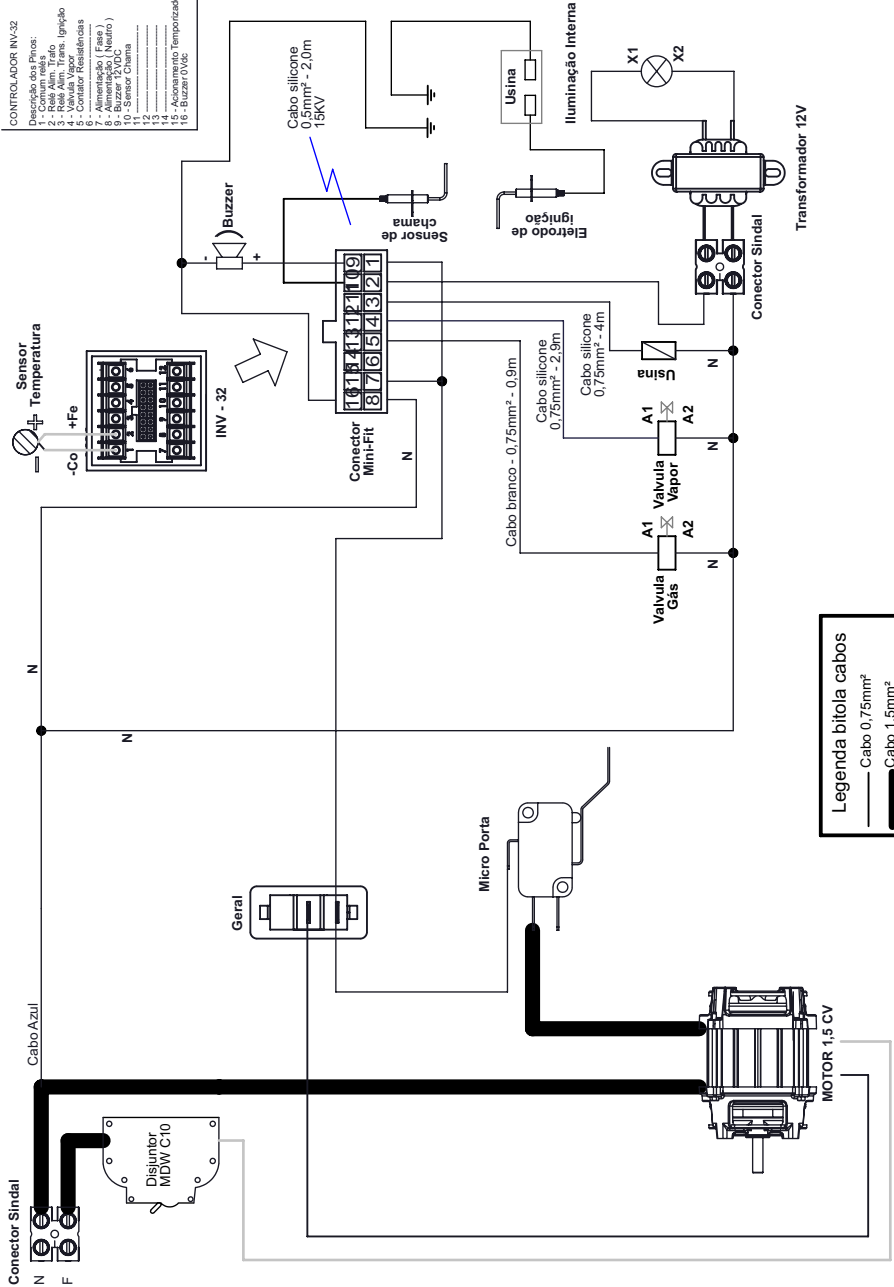

LISTA DE PEÇAS

IT	Descrição	FTG-08	FTG-10
1	Conjunto Câmara	24157	24190
2	Parafuso Sextavado M6x10 ZB	00299	00299
3	Cj Carrinho	24171	24171
4	Parafuso AA c/Arruela Prensada 6,3x16 ZB	10347	10347
5	Rodízio Giratório 3" c/ Freio	17482	17482
6	Rodízio Giratório 3" c/ Rosca Externa	9343	9343
7	Fixador Suporte Micro Chave	22555	22555
8	Rebite Pop 4,1 x 10,2mm	9971	9971
9	Suporte Da Micro Chave	22209	22209
10	Espaçador Microchave	19202	19202
11	Micro Interruptor 40108 A6E3Q T120	10318	10318
12	Parafuso c/cil M3x20	5563	5563
13	Porca Sextavada M3	00822	00822
14	Parafuso AA c/ Panela 4,8 x 13 ZB	5649	5649
15	Rebite Tubular Sextavado M8x18mm ZB	71615	71615
16	Perfil Silicone	72964	72968
17	Fechamento Externo Direito	24173	24203
18	Arruela Lisa 1/4" ZB	00327	00327
19	Fechamento Externo Esquerdo	24174	24204
20	Fechamento Externo Traseiro	24175	24205
21	Porca Sextavada M6 ZB	00758	00758
22	Conjunto Montagem Motor	24185	24185
23	Termopar J 3,5x16,5mmx550mm	02270	02270
24	Distânciador Painel Elétrico	22404	22404
25	Rebite Roscado Sext. M6	16736	16736
26	Cj Painel Elétrico Montado	22402	22402
27	Parafuso Philips C/Ch M6 x 30mm	71377	71377
28	Cj Suporte Esteira Esq.	24186	24211
29	Cj Suporte Esteira Dir.	24189	24214
30	Trinco	22565	22565
31	Parafuso Sextavado M8 x 20 mm ZB	00295	00295
32	Arruela Pressão M8	70592	70592
33	Arruela Lisa 5/16	00328	00328
34	Fechamento Painel Elétrico	22403	22403
35	Cj Queimador Completo	24176	24176
36	Proteção do Eletrodo	21940	21940
37	Painel da Gaveta	22572	22572
38	Parafuso Philips Cab. Chata M6X80 ZA	72046	72046
39	Fechamento Micro Chave	21932	21932
40	Suporte Solenóide Água	24143	24143
41	Solenóide da água (220V)	02599	02599
42	Mangueira Ar/Água 3/8" x 50 mm	24144	24144
43	Abracadeira Rosca Sem Fim 12-16	01002	01002
44	Parafuso Cab. Chata M4X20 ZA	1039	1039
45	Porca M4	00760	00760
46	Proteção Solenóide Água	24145	24145
47	Teto Externo	22573	22573
48	Arruela Lisa M10 ZB	00862	00862
49	Parafuso Sextavado M10 X 40 ZB	00756	00756
50	Porca M10 ZB	70613	70613
51	Conjunto Montagem da Porta	24180	24206
52	Etiqueta Instrução Aber. Porta	02276	02276
53	Etiqueta Instalação Gás	72306	72306
54	Etiqueta INMETRO Forno Gás	72177	72177
55	Etiqueta ISO Aprovado	03663	03663
56	Etiqueta Retire Pelicula Port/ Esp/ Ing	9941	9941
57	Parafuso AA C/ Panela Phillips 4.8x25 ZB	00285	00285
58	Etiqueta Lacre de segurança	72644	72644
59	Cj Haste Saida Vapor	22655	22655
60	Haste Maior Valvula Vapor	23520	23520
61	Valvula do Vapor	22658	22658
62	Parafuso Allen C/C M6X16	00297	00297
63	Chicote Motor FTCG-05N	72520	72520
64	Adesivo Referência Forno	72967	72967

ESQUEMA ELÉTRICO

Legenda bitola cabos

- Cabo 0,75mm²
- Cabo 1,5mm²
- Cabo 4,0mm²