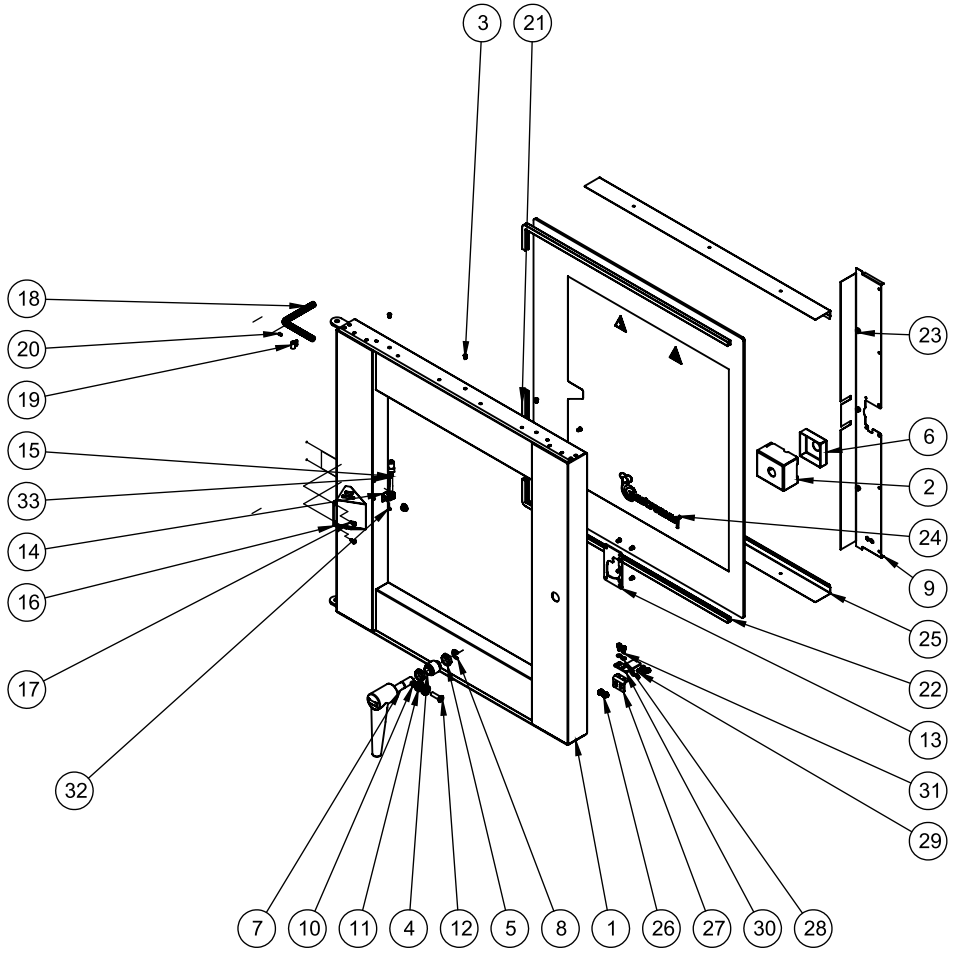

VISTA EXPLODIDA PORTA

LISTA DE PEÇAS PORTA

Item	Descrição	FTG-05	FTG-08	FTG-10
1	Conjunto Porta Soldada	24112	24181	24207
2	Reforço Maior da Maçaneta	22579	22579	22579
3	Rebite Pop 4,1 x 10,2mm	09971	9971	9971
4	Bucha Porta	22587	22587	22587
5	Porca Latão 1"x6,8 R.1/2" BSP	11422	11422	11422
6	Reforço Menor da Maçaneta	22580	22580	22580
7	Cj Alavanca Porta	22585	22585	22585
8	Anel de Retenção p/ Eixo 15 mm	11425	11425	11425
9	Acabamento Interno da Porta	22581	24184	24210
10	Arruela Pressão M8	22576	70592	70592
11	Rolamento 0608 ZZ	00657	00657	00657
12	Parafuso Allen Cab. Ch. M8x30	02592	02592	02592
13	Limitador da Maçaneta	22584	22584	22584
14	Chicote Simples Porcelana	72430	72430	72430
15	Lâmpada Halogênio 12 V	02661	02661	02661
16	Calha da Lâmpada	22896	22896	22896
17	Parafuso AA c/ Panela 4,8 x 13 ZB	5649	5649	5649
18	Conduinte Mola 200 mm	72345	72345	72345
19	Abraçadeira Conduite da Porta	21923	21923	21923
20	Rebite Repuxo Alumínio 2x6mm	16794	16794	16794
21	Perfil Silicone Tipo "U" Comprimento 100mm	4974G	4974G	4974G
22	Perfil Silicone Tipo "U" Comprimento 720mm	4974G	4974G	4974G
23	Batente Silicone Porta Fornos	71593	71593	71593
24	Vidro da Porta	72503	72965	72969
25	Suporte do Vidro	22582	22582	22582
26	Rebite Roscado Sext. M6	16736	16736	16736
27	Fixador Suporte Micro Chave	22210	22210	22210
28	Arruela de Pressão M6	00334	00334	00334
29	Parafuso Allen C/C M6X16	00297	00297	00297
30	Batente da Micro Chave	22207	22207	22207
31	Parafuso Allen C/C M6X10	02717	02717	02717
32	Porca Sextavada M3	00822	00822	00822
33	Parafuso C. Cil. Fenda M3x16 ZB	02667	02667	02667