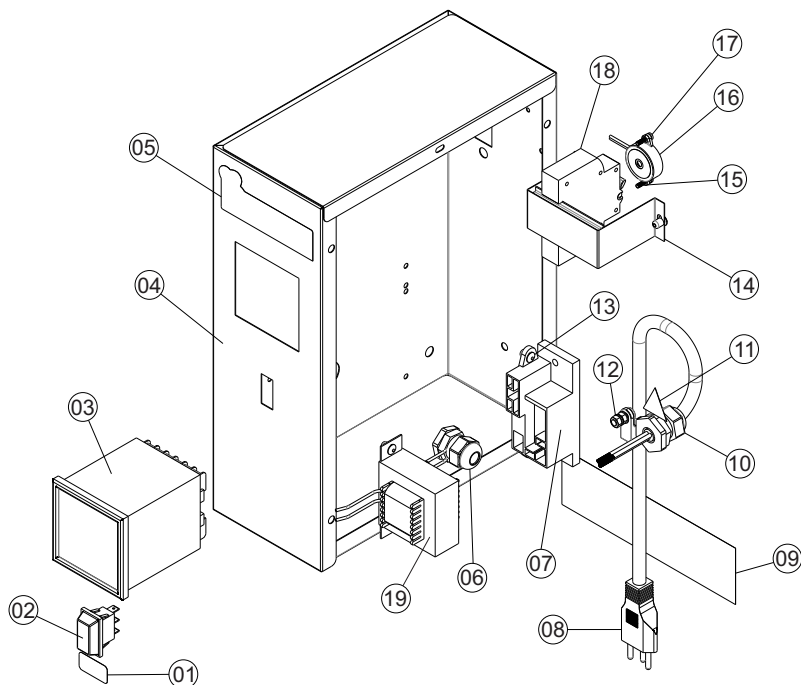

VISTA EXPLODIDA PAINEL

ITEM	DESCRIÇÃO	FTG-05	FTG-08	FTG-10	FTG-05	FTG-08	FTG-10
		220V MONO	220V MONO	220V MONO	127V MONO	127V MONO	127V MONO
1	Etiqueta Chave Geral	72436	72436	72436	72436	72436	72436
2	Chave Liga Desliga	03914	03914	03914	03914	03914	03914
3	Controlador INV 20001	00685	00685	00685	00685	00685	00685
4	Conj. Painel Elétrico Soldado	22401	22401	22401	22401	22401	22401
5	Etiqu. Logo Pequeno Gastromaq	72435	72435	72435	72435	72435	72435
6	Prensa Cabo PG 13,5 Cinza	71621	71621	71621	71621	71621	71621
7	Usina Eletrônica 110/220VCA 50/60	1522	1522	1522	1522	1522	1522
8	Cabo Elétrico PP Plug Inj 3x1,5x2,5	02731	02731	02731	02731	14575	14575
9	Etiqueta Voltagem Português	314	314	314	313	313	313
10	Prensa Cabo 13,5 PG	71621	71621	71621	71621	71621	71621
11	Etiqueta Tensão Perigosa	71578	71578	71578	71578	71578	71578
12	Conjunto Equipotencial	21092	21092	21092	21092	21092	21092
13	Rebite Pop 4,1 x 10,2mm	9971	9971	9971	9971	9971	9971
14	Conj. Suporte Disjuntor	13613	13613	13613	13613	13613	13613
15	Porca Sextavada M3	00822	00822	00822	00822	00822	00822
16	Sonoalarme Buzer PK 27N	70752	70752	70752	70752	70752	70752
17	Parafuso C/Pan Philips M3x12	16829	16829	16829	16829	16829	16829
18	Disjuntor MDW-C10	71540	71540	71540	71540	71651	71651
19	Transformador Eletromagnético	13723	13723	13723	13689	13723	13723