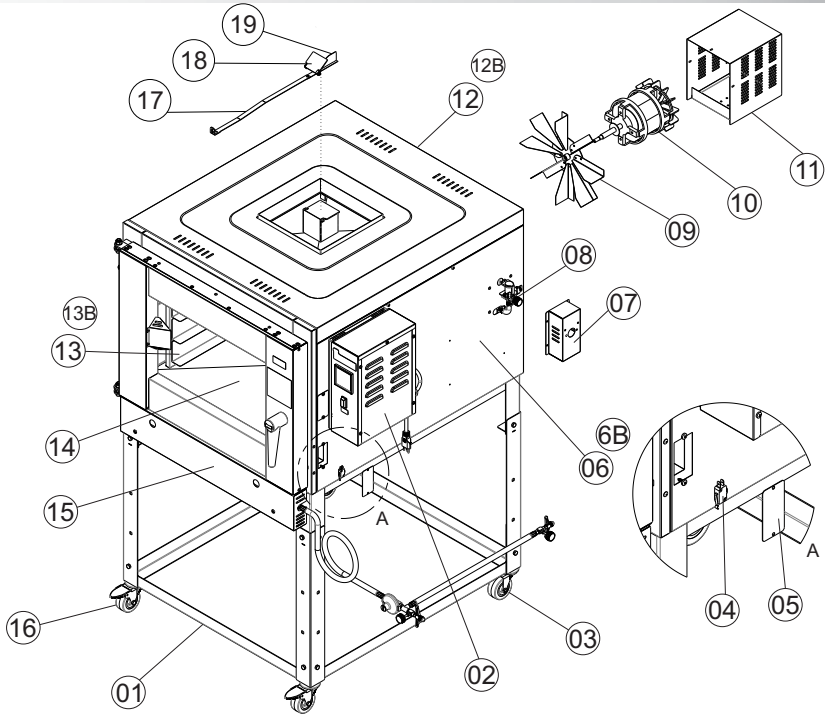

VISTA EXPLODIDA FTG-05

A

ITEM	DESCRIÇÃO	FTG-05
1	Conjunto Carrinho	22588
2	Fechamento Pannel	22403
3	Rodizio Giratorio	9343
4	Micro Interruptor	10318
5	Fechamento Micro	21932
6	Fechamento Externo Direito	22556
6 B	Fechamento Externo Esquerdo	22557
7	Proteção Válvula Agua	11631
8	Válvula Agua	02599
9	Conjunto Turbina	22181
10	Motor Monofásico 1/5 CV	72406
11	Conj. Proteção Motor	11628
12	Teto Externo	22573
12 B	Fechamento Ext. Traseiro	22558
13	Conjunto Suporte Esteira Dir.	22564
13 B	Conjunto Suporte Esteira Esq.	22559
14	Estrutura Inferior Câmara	22529
15	Painel Gaveta	22572
16	Rodizio Giratorio C/Trava	17482
17	Haste maior Válvula Vapor	23520
18	Válvula de Vapor	22658
19	Conjunto Haste Saída Vapor	22655