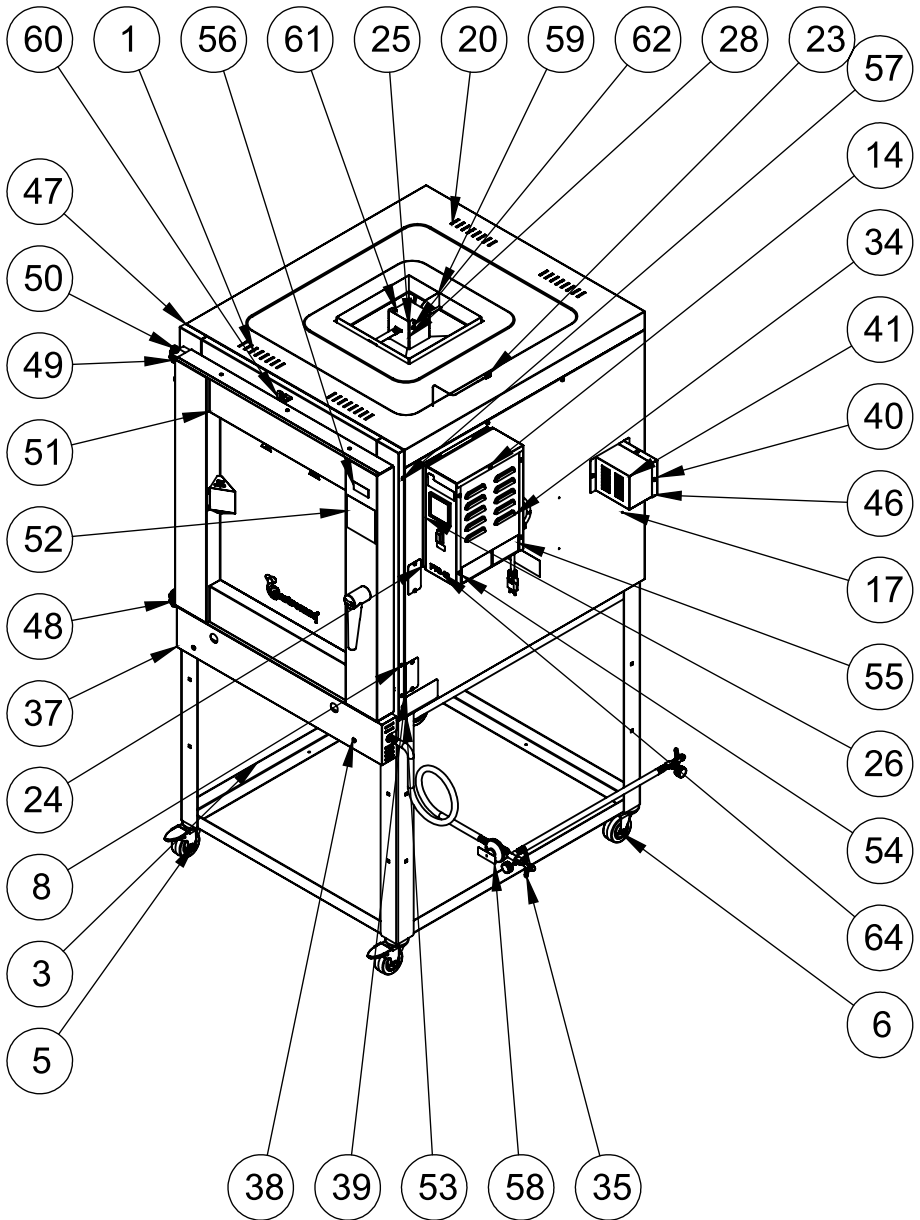

VISTA EXPLODIDA FORNO FTG-08 e FTG-10

LISTA DE PEÇAS

IT	Descrição	FTG-08	FTG-10
1	Conjunto Câmara	24157	24190
2	Parafuso Sextavado M6x10 ZB	00299	00299
3	Cj Carrinho	24171	24171
4	Parafuso AA c/Arruela Prensada 6,3x16 ZB	10347	10347
5	Rodízio Giratório 3" c/ Freio	17482	17482
6	Rodízio Giratório 3" c/ Rosca Externa	9343	9343
7	Fixador Suporte Micro Chave	22555	22555
8	Rebite Pop 4,1 x 10,2mm	9971	9971
9	Suporte Da Micro Chave	22209	22209
10	Espaçador Microchave	19202	19202
11	Micro Interruptor 40108 A6E3Q T120	10318	10318
12	Parafuso c/cil M3x20	5563	5563
13	Porca Sextavada M3	00822	00822
14	Parafuso AA c/ Panela 4,8 x 13 ZB	5649	5649
15	Rebite Tubular Sextavado M8x18mm ZB	71615	71615
16	Perfil Silicone	72964	72968
17	Fechamento Externo Direito	24173	24203
18	Arruela Lisa 1/4" ZB	00327	00327
19	Fechamento Externo Esquerdo	24174	24204
20	Fechamento Externo Traseiro	24175	24205
21	Porca Sextavada M6 ZB	00758	00758
22	Conjunto Montagem Motor	24185	24185
23	Termopar J 3,5x16,5mmx550mm	02270	02270
24	Distânciador Painel Elétrico	22404	22404
25	Rebite Roscado Sext. M6	16736	16736
26	Cj Painel Elétrico Montado	22402	22402
27	Parafuso Philips C/Ch M6 x 30mm	71377	71377
28	Cj Suporte Esteira Esq.	24186	24211
29	Cj Suporte Esteira Dir.	24189	24214
30	Trinco	22565	22565
31	Parafuso Sextavado M8 x 20 mm ZB	00295	00295
32	Arruela Pressão M8	70592	70592
33	Arruela Lisa 5/16	00328	00328
34	Fechamento Painel Elétrico	22403	22403
35	Cj Queimador Completo	24176	24176
36	Proteção do Eletrodo	21940	21940
37	Painel da Gaveta	22572	22572
38	Parafuso Philips Cab. Chata M6X80 ZA	72046	72046
39	Fechamento Micro Chave	21932	21932
40	Suporte Solenóide Água	24143	24143
41	Solenóide da água (220V)	02599	02599
42	Mangueira Ar/Água 3/8" x 50 mm	24144	24144
43	Abracadeira Rosca Sem Fim 12-16	01002	01002
44	Parafuso Cab. Chata M4X20 ZA	1039	1039
45	Porca M4	00760	00760
46	Proteção Solenóide Água	24145	24145
47	Teto Externo	22573	22573
48	Arruela Lisa M10 ZB	00862	00862
49	Parafuso Sextavado M10 X 40 ZB	00756	00756
50	Porca M10 ZB	70613	70613
51	Conjunto Montagem da Porta	24180	24206
52	Etiqueta Instrução Aber. Porta	02276	02276
53	Etiqueta Instalação Gás	72306	72306
54	Etiqueta INMETRO Forno Gás	72177	72177
55	Etiqueta ISO Aprovado	03663	03663
56	Etiqueta Retire Pelicula Port/ Esp/ Ing	9941	9941
57	Parafuso AA C/ Panela Phillips 4.8x25 ZB	00285	00285
58	Etiqueta Lacre de segurança	72644	72644
59	Cj Haste Saida Vapor	22655	22655
60	Haste Maior Valvula Vapor	23520	23520
61	Valvula do Vapor	22658	22658
62	Parafuso Allen C/C M6X16	00297	00297
63	Chicote Motor FTCG-05N	72520	72520
64	Adesivo Referência Forno	72967	72967