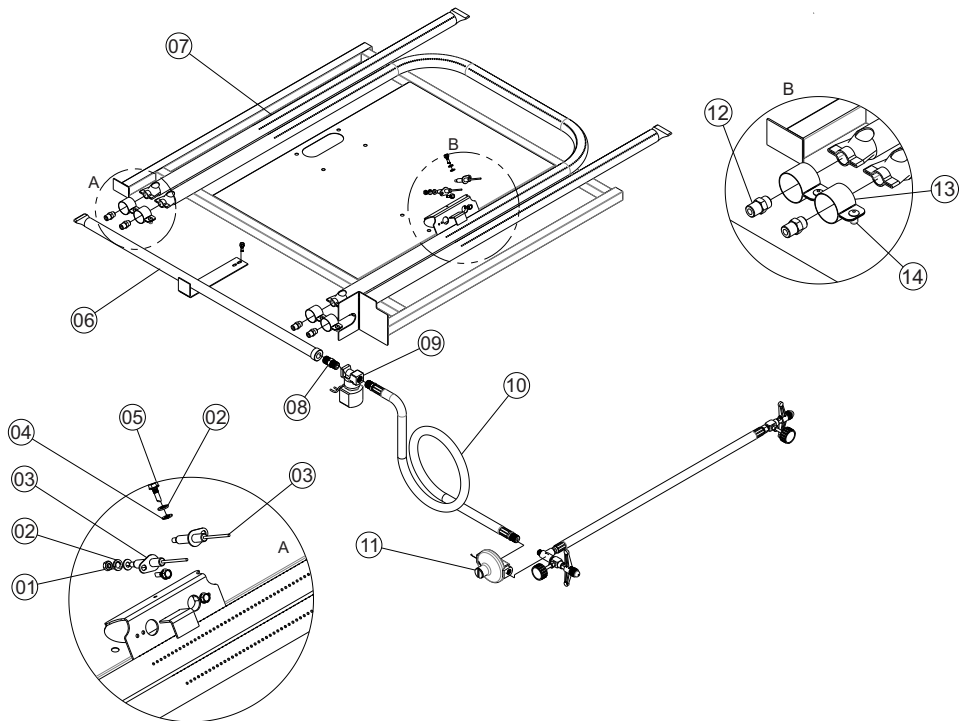

VISTA EXPLODIDA QUEIMADOR

ITEM	DESCRIÇÃO	FTG-05	FTG-08	FTG-10
1	Porca M4	00760	00760	00760
2	Arruela Pressão M5 ZB	14495	14495	14495
3	Eletrodo ITL 164 com Suporte	10432	10432	10432
4	Arruela Lisa M4	00769	00769	00769
5	Parafuso Broca Flan 4,2x13 ZB	02709	02709	02709
6	Conjunto Solda Tubulação	22193	24178	24178
7	Conjunto Queimador	22567	24177	24177
8	Niple 1/4" NPT 1/4" NPT	5886	5886	5886
9	Válvula Solenoíde GLP 220V	70176	70176	70176
9	Válvula Solenoíde GLP 110V	70958	70958	70958
10	Mang. Turbo Gás Dupla 2 P13	72334	72334	72334
11	Válvula 4 Kg 13,2 Kpa	13229	72347	72347
12	Injetor 1,10 mm NPT 1/8"	10390	13372	13372
13	Regulador Ar	21902	21902	21902
14	Rebite Pop 4,1 x 10,2mm	9971	9971	9971