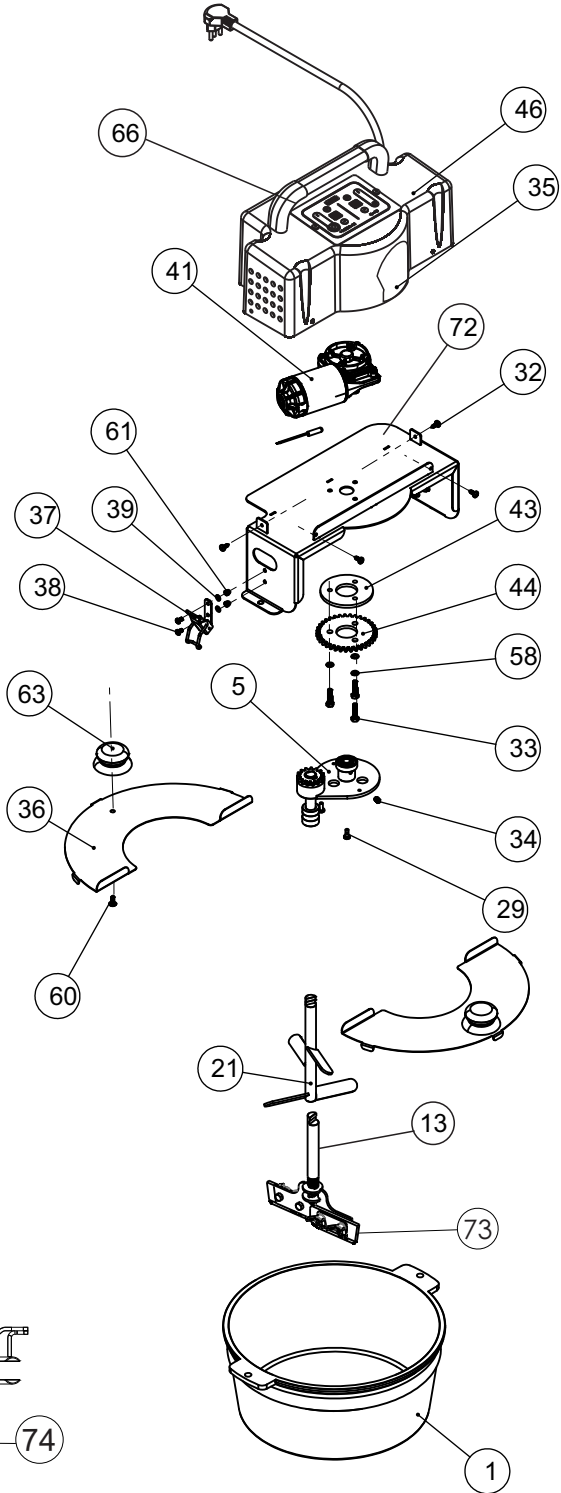

Lista de peças

Gourmella
cooker
top

Cozerellas

CZ - 10
CZ - 10F

PANELA INOX OPCIONAL

Nº CÓDIGO DESCRIÇÃO DAS PEÇAS

1	975	Pino Elastico 4 x 26
2	10432	Eletrodo ITL 164 com Suporte
3	10432	Eletrodo ITL 164 com Suporte
4	72283	Parafuso Philips Cabeça Cilindrica M3x6 ZB
5	975	Pino Elastico 4 x 26
6	72283	Parafuso Philips Cabeça Cilindrica M3x6 ZB
7	73596	Fonte 24Vcc - 12,5A - OMWO MS- 300
8	1522	Usina Eletrônica 2 Saídas 7 Hz 110/220VCA 50/60Hz
9	72379	Interruptor Redondo Campanha 127V 6A 2 Pinos
11	21923	Abraçadeira Conduite da Porta
12	72345	Mola Conduite 200mm
13	3914	Interruptor tecla unipolar 29.123 M4F T2FE3GY/99
14	73584	Tubulação com Injetor
15	26981	Cojunto Tubulação Gás
16	72292	Registro Zamac 1,05-1,20 (3747 4
17	12535	Niple 1/8" BSP x 1/8" BSP
18	71725	Queimador Simples 30mm
19	19301	Regulador Ar
20	73597	Manípulo IPOS MP-8,0-P90-01041
21	27005	Base
22	27022	Conj. Mancal Basculamento PM
23	27006	Suporte Queimador
24	27021	Suporte Fonte
25	375	Pé Borracha
26	27211	Suporte Queimador
27	27018	Fechamento Inferior
28	27014	Eixo Basculador Cabeçote
29	26962	Conjunto Cabeçote
30	1929	Mola Pino Trava
31	27017	Pino trava
32	27016	Panela 10L
33	12677	Esp. Chama Simples 130
34	26988	Conjunto Grelha
35	26994	Conjunto Cinta Fixa
36	26997	Conjunto Cinta Esquerda
37	27003	Pino Guia Panela
38	27004	Pino Panela
39	27002	Cinta Direito
40	73588	Grampo Tensor KF-233D