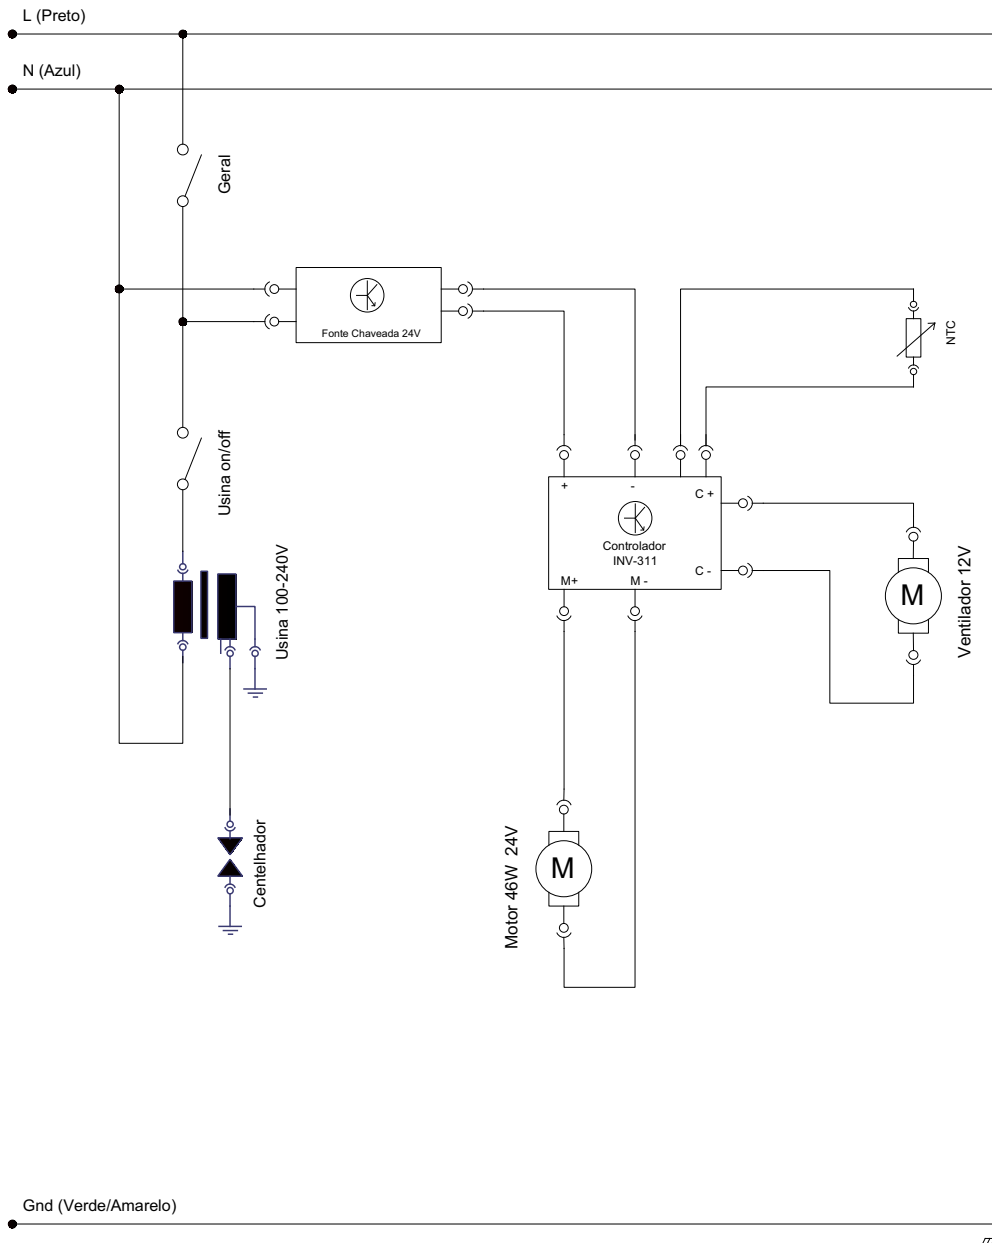

CZ-10F

Nº CÓDIGO DESCRIÇÃO DAS PEÇAS

64	01773	Terminal isolador forquilha
65	17556G	Etiqueta voltagem 220V
66	74022	Puxador
67	27069	Arruela puxador
68	01773	Terminal isolador forquilha RF-2760
69	313G	Etiqueta voltagem 127V
70	27110	Kit parafusos
71	27029	Mancal planetário
72	27025	Conjunto cabeçote
73	73601	Borracha de silicone

OPCIONAL PANELA INOX

74	28076	Conjunto Panela inox
----	-------	----------------------

Nota:

Informações para montagem das borrachas de silicone item 73
você encontra no manual de instruções na pág.07

ESQUEMA ELÉTRICO CZ 10 - 127V ou 220V