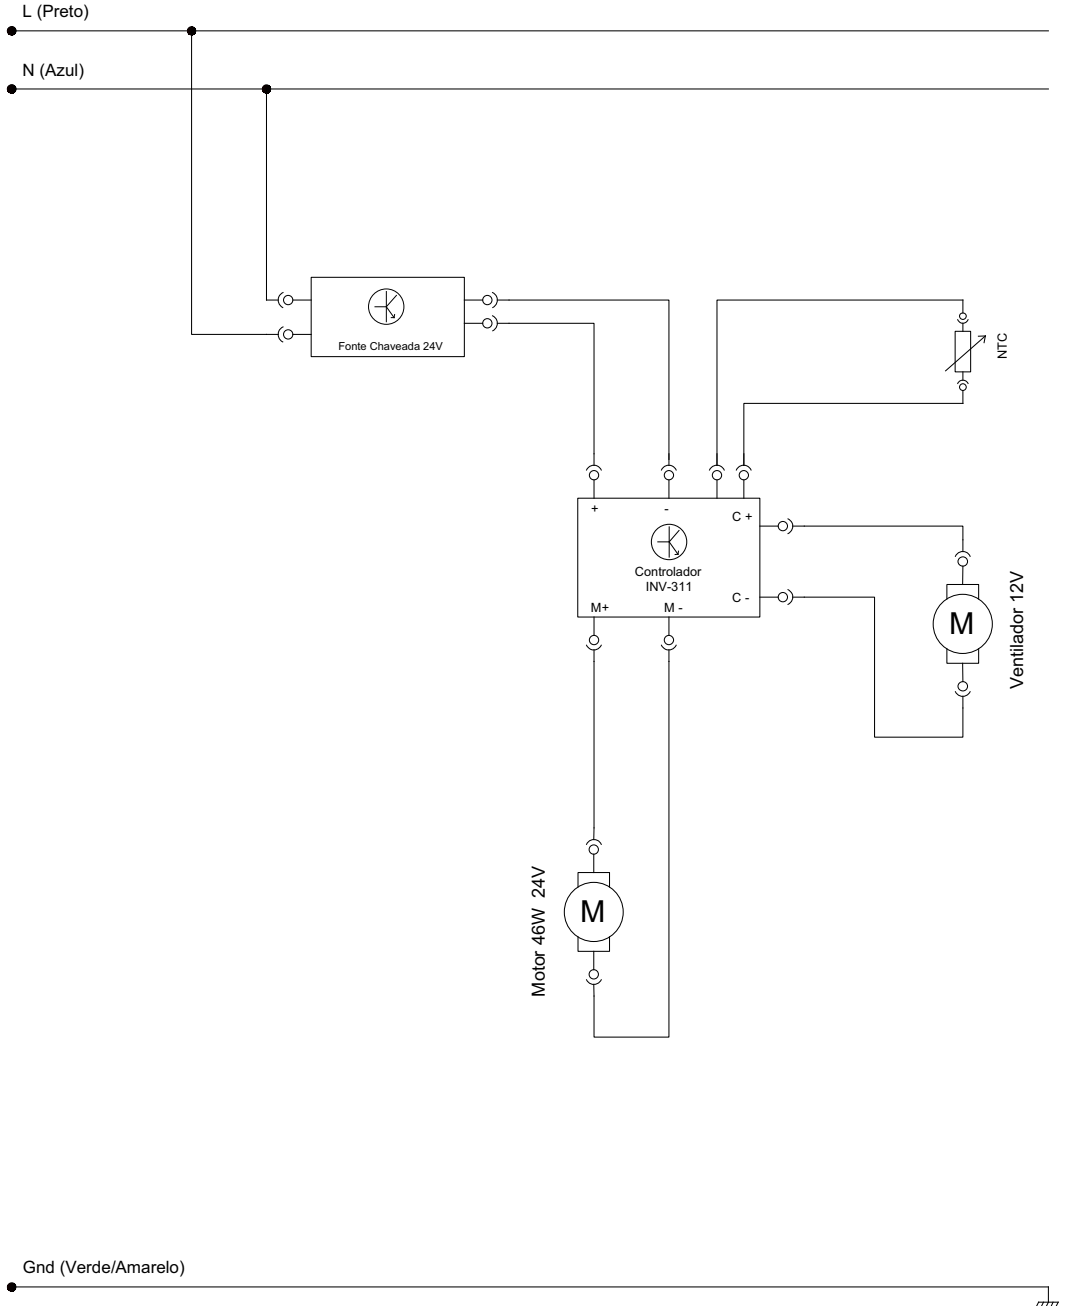

ESQUEMA ELÉTRICO CZ 10F - 127V ou 220V