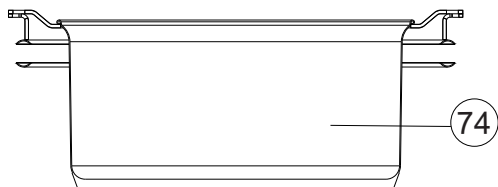

Lista de peças

Gourmella
cooker
top

Cozerellas

CZ - 10
CZ - 10F

PANELA INOX OPCIONAL

Nº CÓDIGO DESCRIÇÃO DAS PEÇAS

1	975	Pino Elastico 4 x 26
2	10432	Eletrodo ITL 164 com Suporte
3	10432	Eletrodo ITL 164 com Suporte
4	72283	Parafuso Philips Cabeça Cilindrica M3x6 ZB
5	975	Pino Elastico 4 x 26
6	72283	Parafuso Philips Cabeça Cilindrica M3x6 ZB
7	73596	Fonte 24Vcc - 12,5A - OMWO MS- 300
8	1522	Usina Eletrônica 2 Saídas 7 Hz 110/220VCA 50/60Hz
9	72379	Interruptor Redondo Campanha 127V 6A 2 Pinos
11	21923	Abraçadeira Conduite da Porta
12	72345	Mola Conduite 200mm
13	3914	Interruptor tecla unipolar 29.123 M4F T2FE3GY/99
14	73584	Tubulação com Injetor
15	26981	Cojunto Tubulação Gás
16	72292	Registro Zamac 1,05-1,20 (3747 4
17	12535	Niple 1/8" BSP x 1/8" BSP
18	71725	Queimador Simples 30mm
19	19301	Regulador Ar
20	73597	Manípulo IPOS MP-8,0-P90-01041
21	27005	Base
22	27022	Conj. Mancal Basculamento PM
23	27006	Suporte Queimador
24	27021	Suporte Fonte
25	375	Pé Borracha
26	27211	Suporte Queimador
27	27018	Fechamento Inferior
28	27014	Eixo Basculador Cabeçote
29	26962	Conjunto Cabeçote
30	1929	Mola Pino Trava
31	27017	Pino trava
32	27016	Panela 10L
33	12677	Esp. Chama Simples 130
34	26988	Conjunto Grelha
35	26994	Conjunto Cinta Fixa
36	26997	Conjunto Cinta Esquerda
37	27003	Pino Guia Panela
38	27004	Pino Panela
39	27002	Cinta Direito
40	73588	Grampo Tensor KF-233D