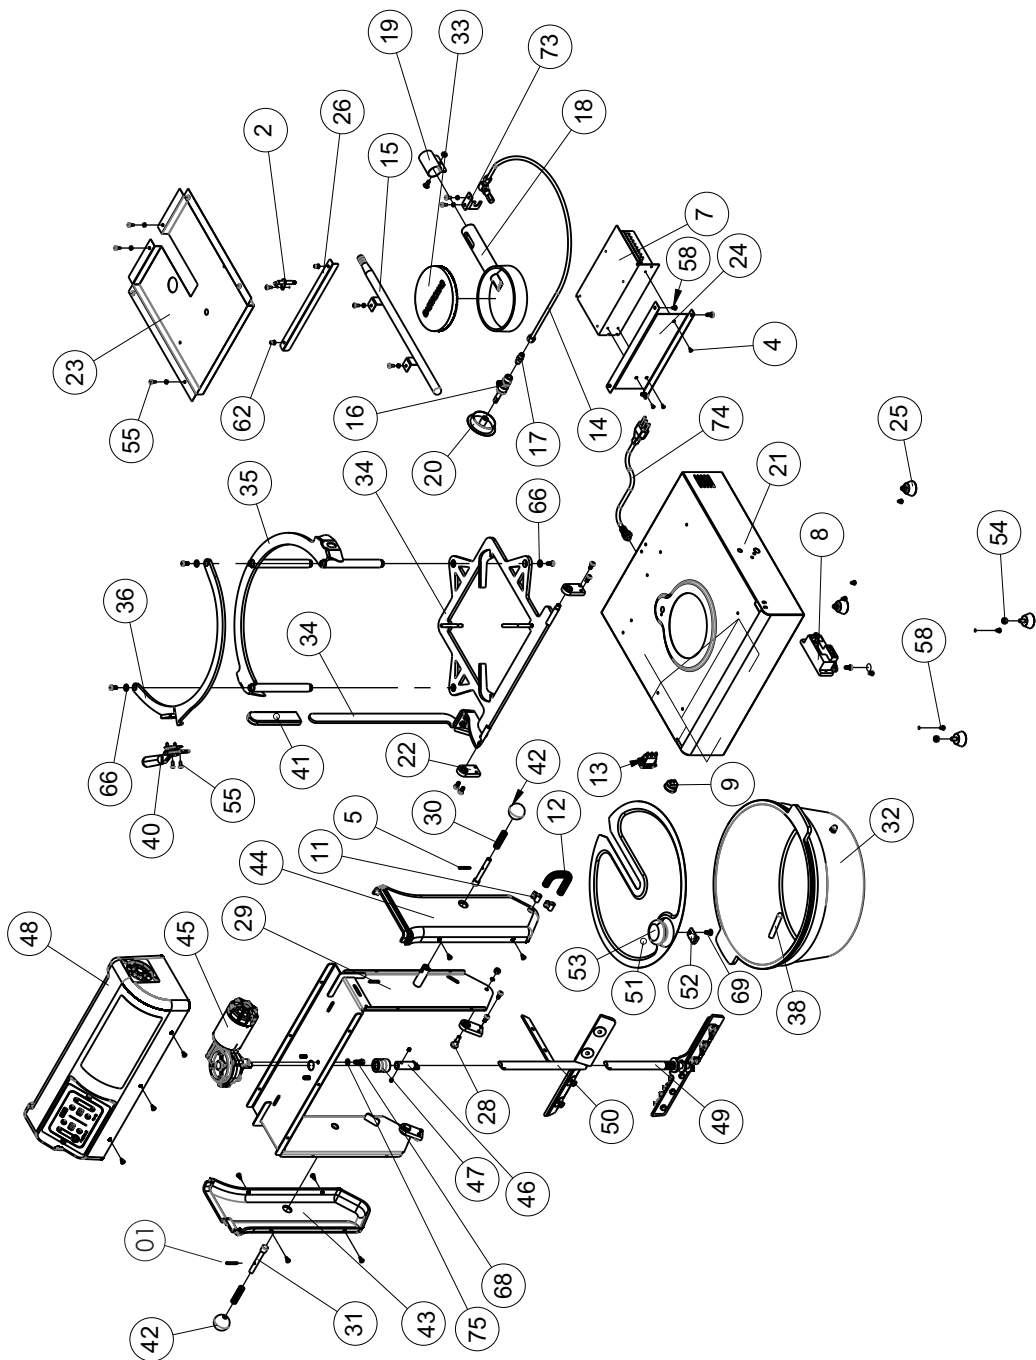

Lista de peças

Gourmella
cooker
top

Cozerellas

CZ - 10
CZ - 10F

PANELA INOX OPCIONAL

Nº CÓDIGO DESCRIÇÃO DAS PEÇAS

1	975	Pino Elastico 4 x 26
2	10432	Eletrodo ITL 164 com Suporte
3	10432	Eletrodo ITL 164 com Suporte
4	72283	Parafuso Philips Cabeça Cilindrica M3x6 ZB
5	975	Pino Elastico 4 x 26
6	72283	Parafuso Philips Cabeça Cilindrica M3x6 ZB
7	73596	Fonte 24Vcc - 12,5A - OMWO MS- 300
8	1522	Usina Eletrônica 2 Saídas 7 Hz 110/220VCA 50/60Hz
9	72379	Interruptor Redondo Campanha 127V 6A 2 Pinos
11	21923	Abraçadeira Conduite da Porta
12	72345	Mola Conduite 200mm
13	3914	Interruptor tecla unipolar 29.123 M4F T2FE3GY/99
14	73584	Tubulação com Injetor
15	26981	Cojunto Tubulação Gás
16	72292	Registro Zamac 1,05-1,20 (3747 4
17	12535	Niple 1/8" BSP x 1/8" BSP
18	71725	Queimador Simples 30mm
19	19301	Regulador Ar
20	73597	Manípulo IPOS MP-8,0-P90-01041
21	27005	Base
22	27022	Conj. Mancal Basculamento PM
23	27006	Suporte Queimador
24	27021	Suporte Fonte
25	375	Pé Borracha
26	27211	Suporte Queimador
27	27018	Fechamento Inferior
28	27014	Eixo Basculador Cabeçote
29	26962	Conjunto Cabeçote
30	1929	Mola Pino Trava
31	27017	Pino trava
32	27016	Panela 10L
33	12677	Esp. Chama Simples 130
34	26988	Conjunto Grelha
35	26994	Conjunto Cinta Fixa
36	26997	Conjunto Cinta Esquerda
37	27003	Pino Guia Panela
38	27004	Pino Panela
39	27002	Cinta Direito
40	73588	Grampo Tensor KF-233D