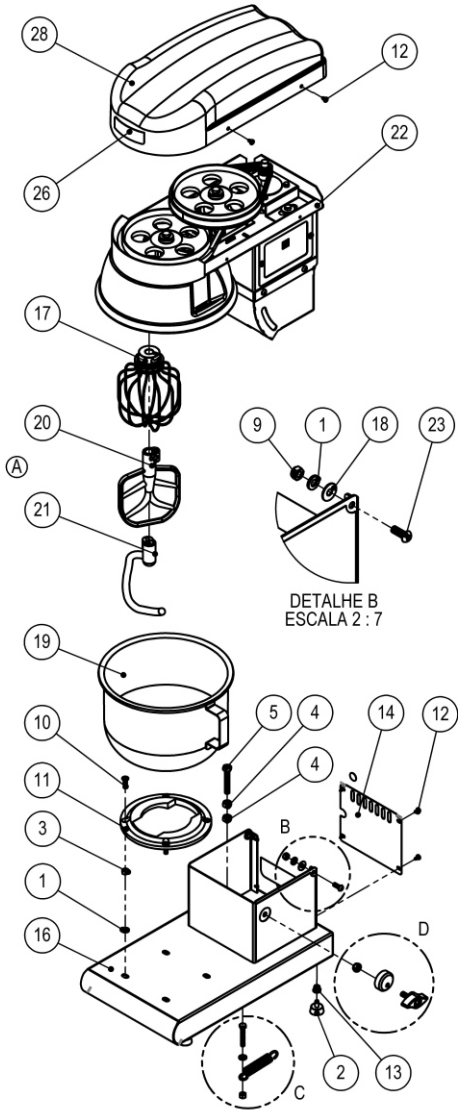

BP-05 B DIGITAL (Vista A)

DETALHE B
ESCALA 2 : 7