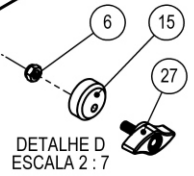

BP-05 B DIGITAL (Vista A)