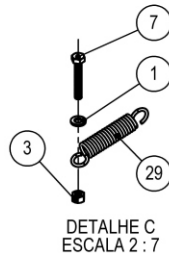

BP-05 B DIGITAL (Vista A)