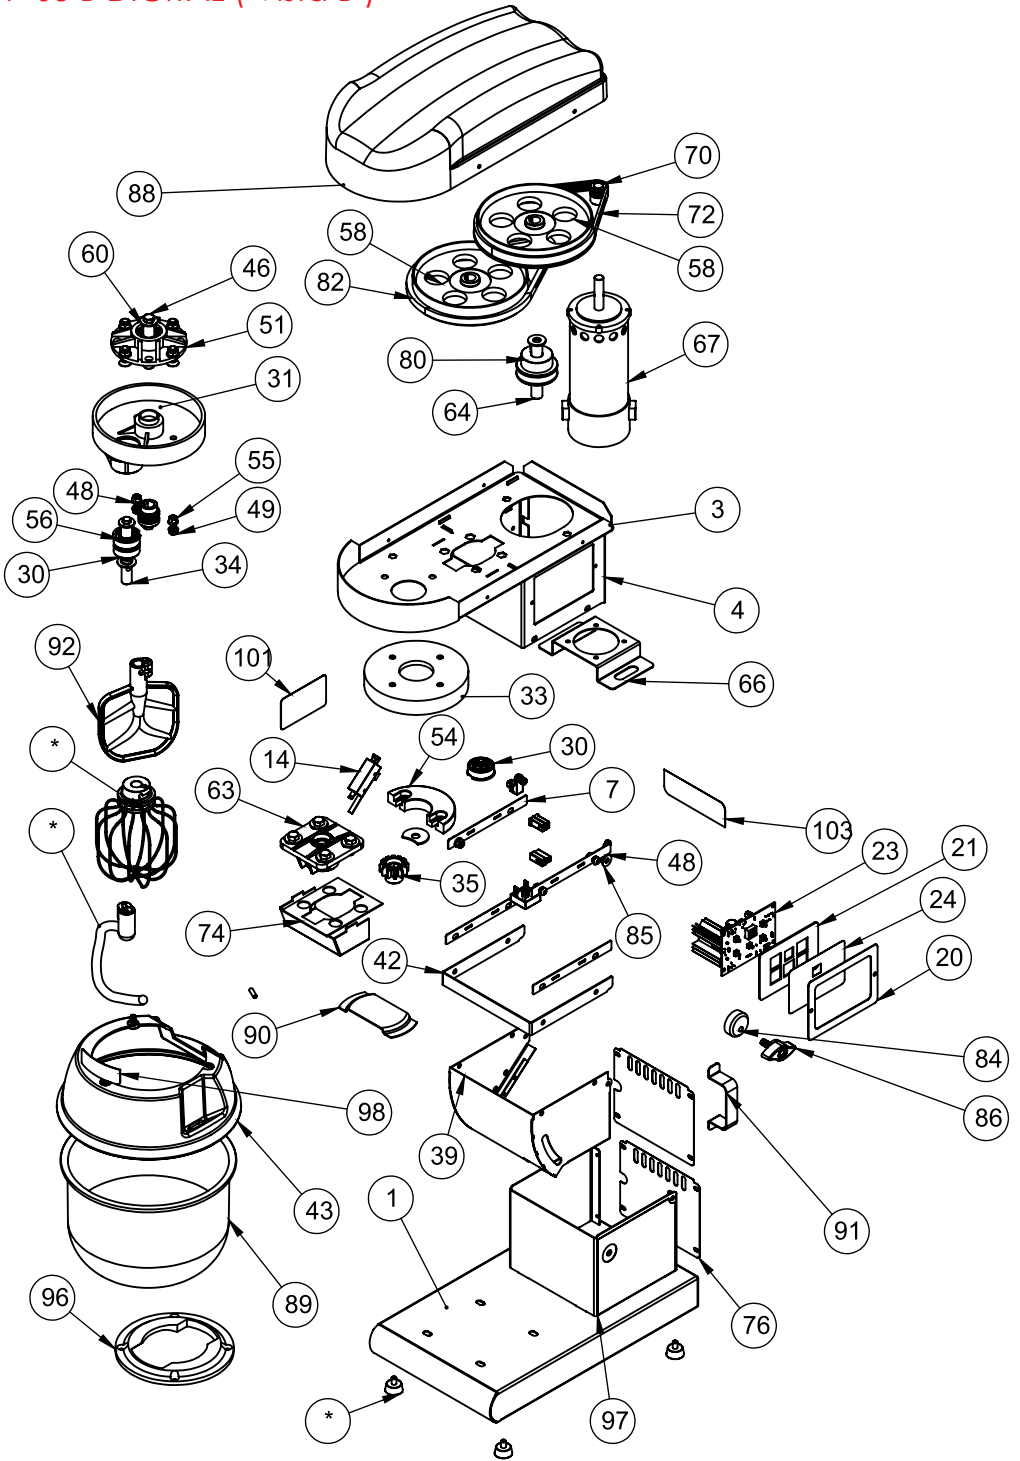

BP-05 B DIGITAL (Vista B)

BP-05 B DIGITAL (Vista B)

Item	Código	Descrição	
30	80814	Rolamento 6202 2RS	6
29	71582	Etiqueta Terra Proteção	2
28	71383	Parafuso Philips Cab Painela M5X10 ZB	2
27	00760	Porca Sextavada M4 ZB	4
26	925324-2		2
25	180907		1
24	74409	Adesivo Painel	1
23	74410	Controlador INV-332.100 Bivolt	1
22	74546	Espaçador Suporte Placa	4
21	30051	Base Painel	1
20	30050	Moldura Painel	1
19	71577	Etiqueta Equipotencialidade	1
18	73186	Paraf. Philips Cabeça Painela M5 x 25mm ZB	1
17	00822	Porca Sextavada M3 ZB	2
16	71264	Ponte Retificadora KBPC 3510	1
15	5563	Parafuso c/cil M3x20	2
14	00725	Chave Micro Interruptor	1
13	16736	Rebite Roscado Sext. M6	6
12	03276	Porca Sextavada M5 ZB	3
11	16446	Rebite Roscado Sext. M8	4
10	73677	Fusível de Vidro 5x20 6A	2
9	02266	Parafuso Philips Cabeça Painela M5x12 ZB	1
8	71575	Terminal Aperto TA-6 (SAPATA)	1
7	26812	Afastador	4
6	26790	Suporte Mancal Interno	1
5	27758	Arco Base Superior	1
4	30077	Gabinete Superior	1
3	26815	Base Superior	1
2	26775	Gabinete Inferior	1
1	26769	Base Inferior	1