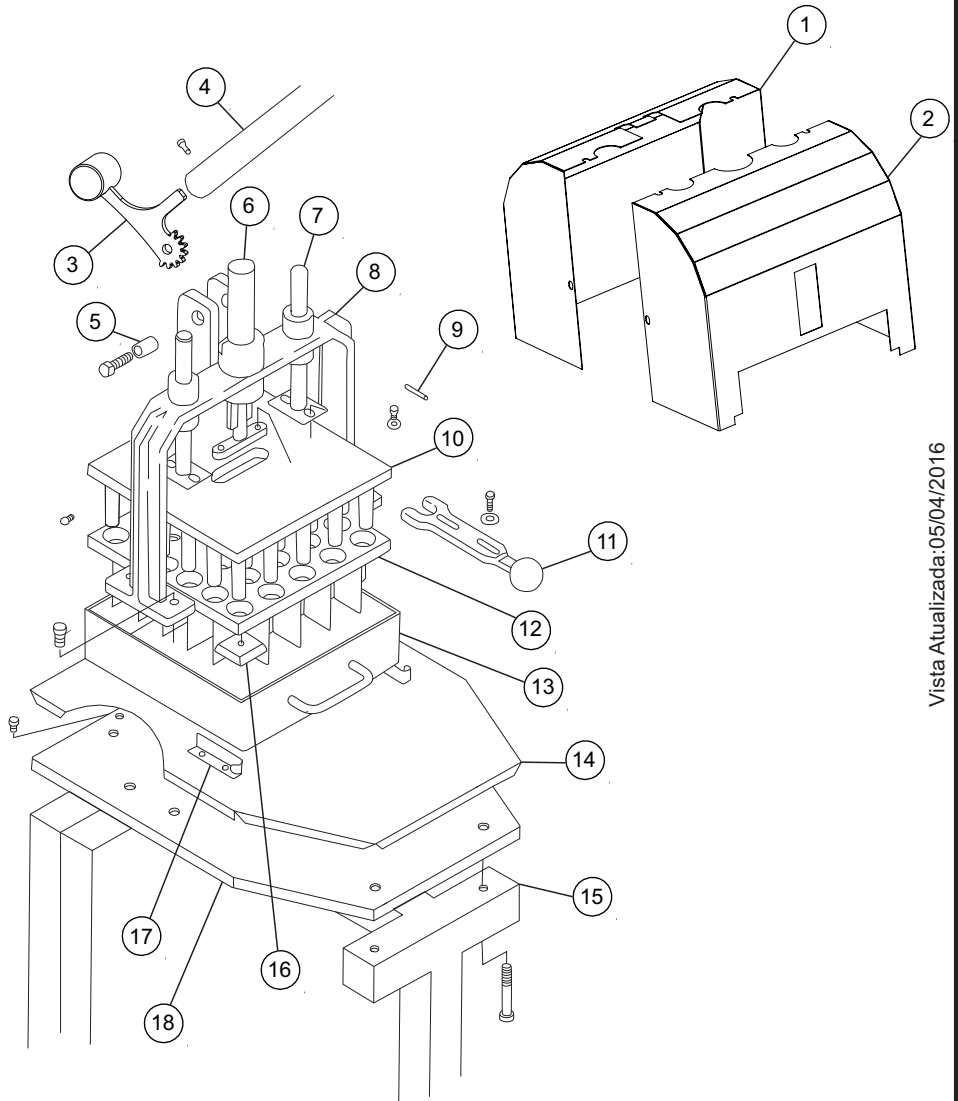

VISTA EXPLODIDA DV-30

Vista Atualizada: 05/04/2016

CATÁLOGO DE PEÇAS

ITEM	DESCRIÇÃO	DV-30 EPOXI	DV-30 INOX
1	Carenagem Traseira	00139	01739
2	Carenagem Dianteira	00138	01898
3	Contra Peso Eng. Cachimbo	08024	08024
4	Cabo Pressionador	01789	01789
5	Bucha Engrenagem Cachimbo	02077	02077
6	Eixo Dentado	00165	00165
7	Conjunto Guia Prensa	01778	01778
8	Arco	01787	01787
9	Pino Elástico	70222	70222
10	Prensa	01777	01777
11	Trava Divisor Massa	02392	02392
12	Conjunto Divisor de Massa	01781	01781
13	Gaveta Divisora	01770	01770
14	Revestimento Base Divisor	01769	01769
15	Pedestal	02113	02113
16	Tijolinho PP	00371	00371
17	Guia Gaveta Direito	01775	01775
17	Guia Gaveta Esquerdo	01776	01776
18	Base Divisora	01768	01768