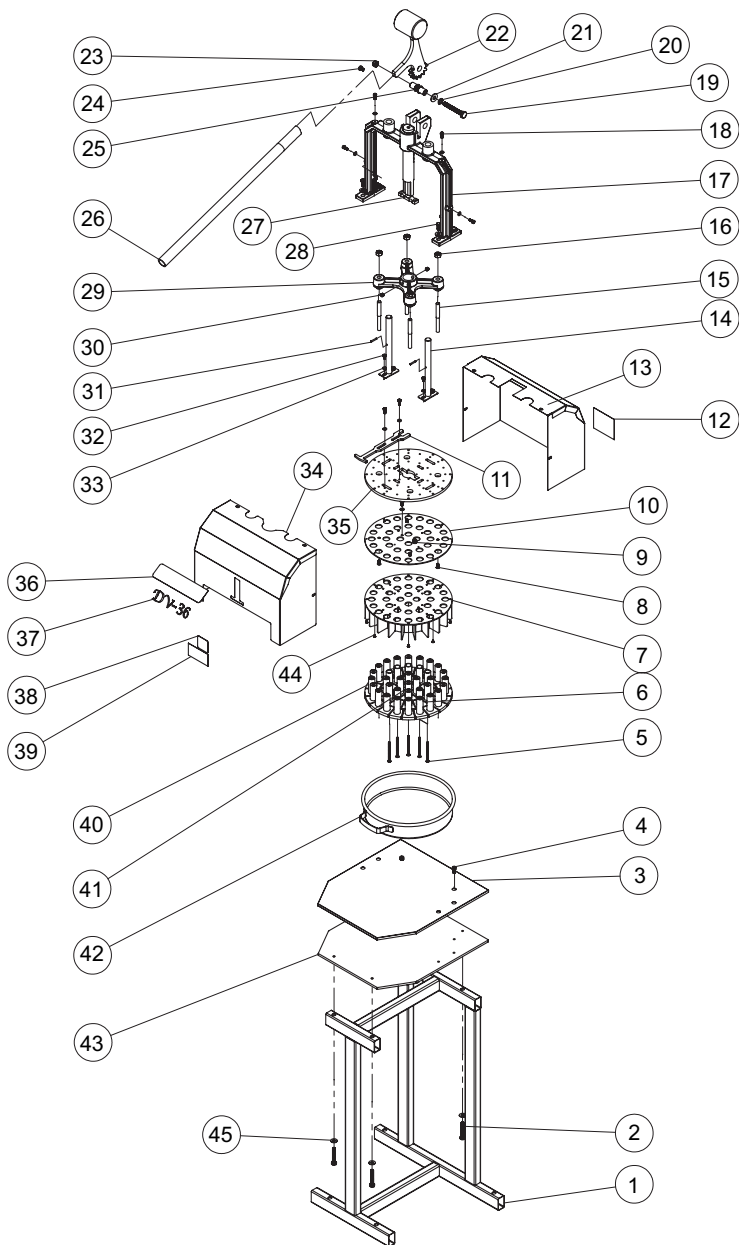

VISTA EXPLODIDA MÁQUINA DV-36

Vista Atualizada: 02/06/2016

CATÁLOGO DE PEÇAS DV-36

ITEM	DESCRIÇÃO	DV-36 EPOXI	DV-36 INOX
1	Conjunto Pedestal	02113	02113
2	Parafuso Sextavado M8 x 60 ZB	01321	01321
3	Revestimento Base	10569	10569
4	Parafuso Allen Cab. M8 x16	00753	00753
5	Parafuso Phillips Cab. Chata M6x80 ZA	72046	72046
6	Extrator Médio	10558	10558
7	Prensa	10556	10556
8	Parafuso Allen Cab. Chata M6 x16	70999	70999
9	Arruela Pressão M8	70592	70592
10	Reforço Divisora	10561	10561
11	Trava Divisora	10568	10568
12	Etiqueta N° De Série	71580	71580
13	Carenagem Traseira	10553	10574
14	Conjunto Guia Prensa	10565	10565
15	Fixador	10566	10566
16	Porca Sextavada M12 ZB	1215	1215
17	Arco Da Divisora	10554	10554
18	Parafuso Sextavado M6x16 ZB	00300	00300
19	Parafuso Sextavado M12x90 RT ZB	70777	70777
20	Arruela Pressão M12	99	99
21	Arruela Lisa 1/2 ZB	00330	00330
22	Conjunto Engrenagem Cachimbo	08024	08024
23	Porca Sextavada Auto Freno M12 ZB	12871	12871
24	Parafuso Sextavado M8 x 12 mm ZB	01410	01410
25	Bucha Engrenagem Cachimbo	02077	02077
26	Cabo pressionador	01789	01789
27	Eixo Dentado	00165	00165
28	Parafuso Sextavado M8 x 20 mm ZB	00295	00295
29	Guia Suspensor	10560	10560
30	Parafuso Allen S/ Cabeça M10 x 10	00755	00755
31	Pino Elástico	70222	70222
32	Parafuso Sextavado M6 x 10 ZB	00299	00299
33	Arruela Lisa M6 ZB	00326	00326
34	Carenagem Frontal	10552	10573
35	Placa Extratora	10562	10562
36	Etiqueta Logo Grande	01151	01151
37	Etiqueta Ploter	71468	71468
38	Etiqueta Qualidade	01138	01138
39	Etiqueta ISO Aprovado	03663	03663
40	Extrator Externo	10559	10559
41	Extrator Interno	10557	10557
42	Conjunto Gaveta	10571	10571
43	Base Divisora	10551	10551
44	Parafuso AA c/Len 4,2x9,5	71996	71996
45	Arruela Lisa 5/16	00328	00328