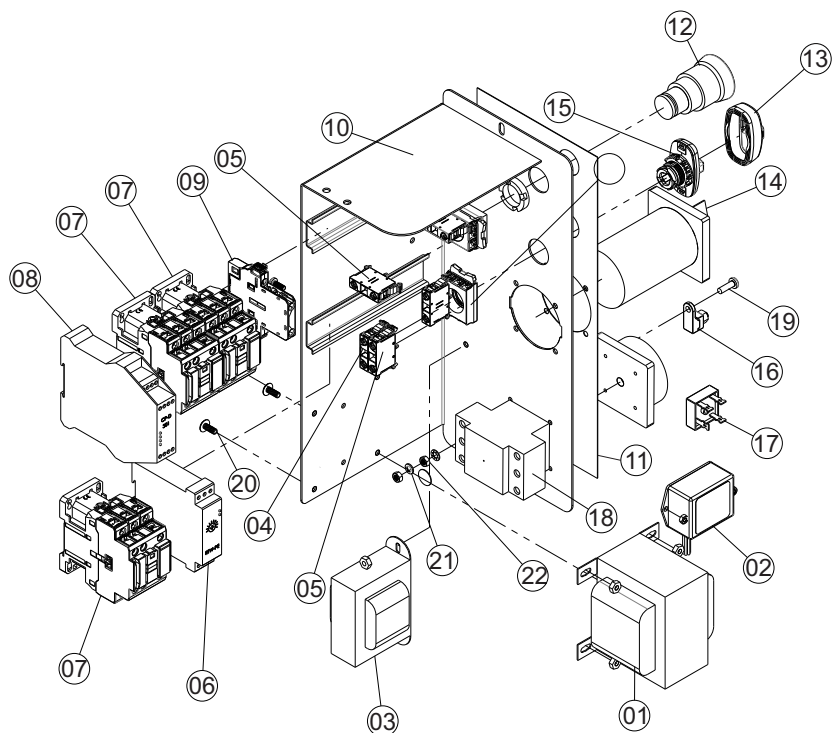

AMASSADEIRA ESPERIAL

MES-25 SS

MES-40 SS

Lista de Peças

VISTA EXPLODIDA PAINEL MES-25

ITEM	DESCRIÇÃO	CÓDIGOS		
		220V Mono	220V Trif	380V Trif
01	Contactora	71956	71956	71956
02	Flange Botão	72363	72363	72363
03	Porca Sextavada M5	03276	03276	03276
04	Parafuso Painela	13229	13229	13229
05	Arruela de Pressão	14495	14495	14495
06	Conjunto Painel Soldado	15694	15691	15691
07	Chave Seccionadora	71469	70705	70705
08	Etiqueta Painel	18112	18113	18113
09	Parafuso	70029	70029	70029
10	Transformador	71350	71350	71350
11	Relé de Segurança	72194	72194	72194
12	Botão Emergência	70710	70710	70710
13	Capa de Silicone	72244	72244	72244
14	Arruela Dentada	71585	71585	71585
15	Controlador PTC	71612	71767	71767
16	Terminal Aberto TA-6	71575	71575	71575
17	Parafuso	71673	71673	71673
18	Botão liga/reset/desliga	72244	72244	72244
19	Chave Comutadora	xxxxx	01862	01862

VISTA EXPLODIDA PAINEL MES-40

ITEM	DESCRIÇÃO	CÓDIGOS		
		220V Mono	220V Trif	380V Trif
01	Transformador E220V S60V 5A	70996	70996	70996
02	Controlador Temperatura PTC	71612	71767	71767
03	Transformador E127/220V S24V	71350	71350	71350
04	Bloco Contato NA	72243	72243	72243
05	Bloco Contato NF	72242	72242	72242
06	Temporizador RTW	71354	71354	71354
07	Contactora CWB-18	71956	71956	71956
08	Relé Segurança CPD	72194	72194	72194
09	Bloco Contato Auxiliar BLB-01	71958	71958	71958
10	Conjunto Painel Soldado	15694	15691	15691
11	Etiqueta Painel	18112	18113	18113
12	Botão Emergência	70710	70710	70710
13	Capa de Silicone	72244	72244	72244
14	Chave Trifásica Comutadora	xxxxx	01862	01862
15	Botão liga/reset/desliga	72241	72241	72241
16	Terminal Aberto TA-6	71575	71575	71575
17	Ponte Retificadora	71264	71264	71264
18	Chave Seccionadora	71469	70705	70705
19	Parafuso M5 x 16	71673	71673	71673
20	Parafuso C/Lent.	70029	70029	70029
21	Arruela Pressão M5	14495	14495	14495
22	Porca M5	03276	03276	03276