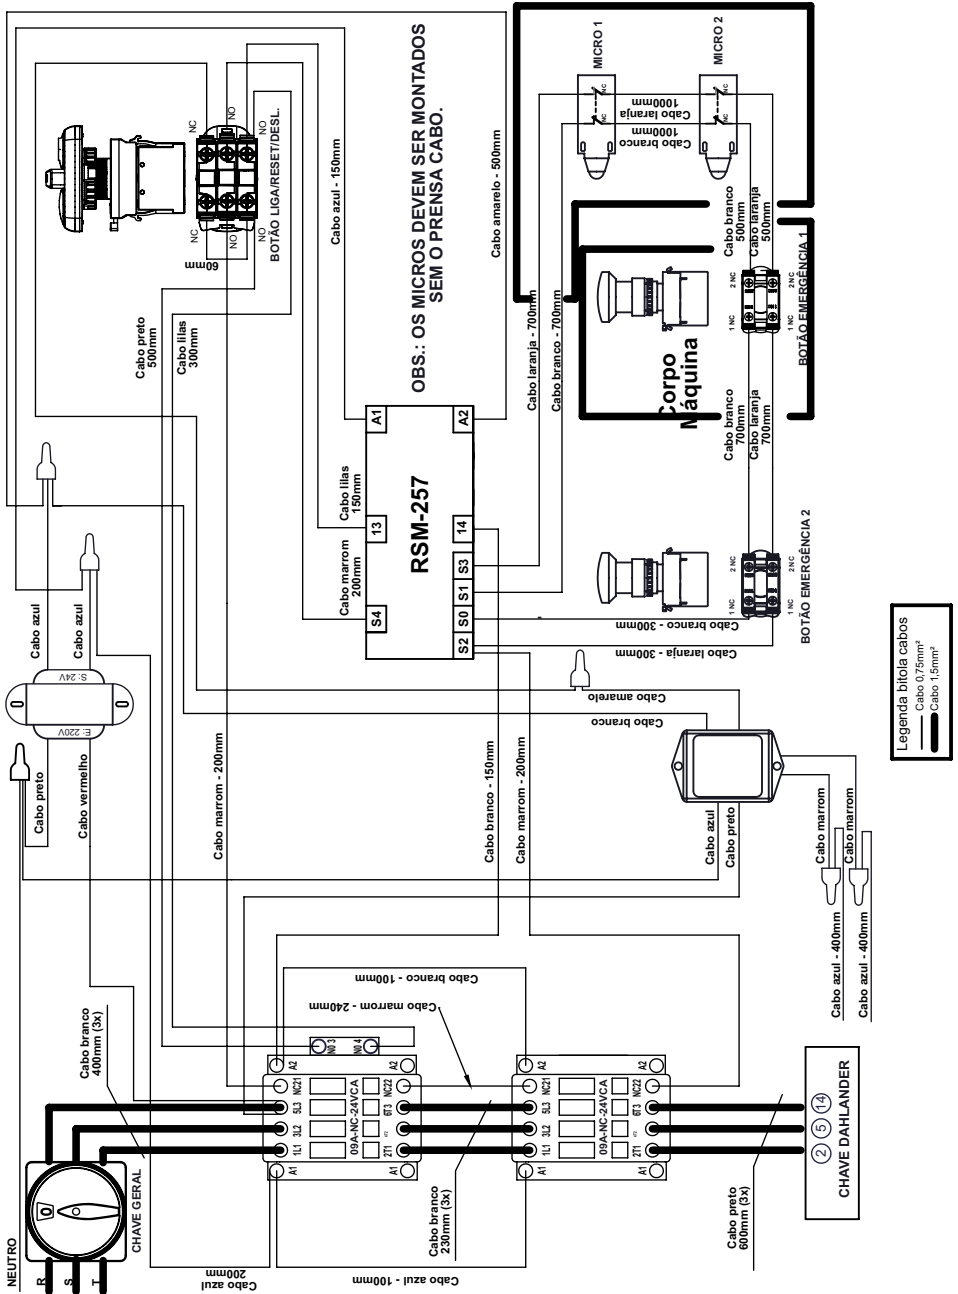

ESQUEMA ELÉTRICO MES-25 380V TRIFÁSICO