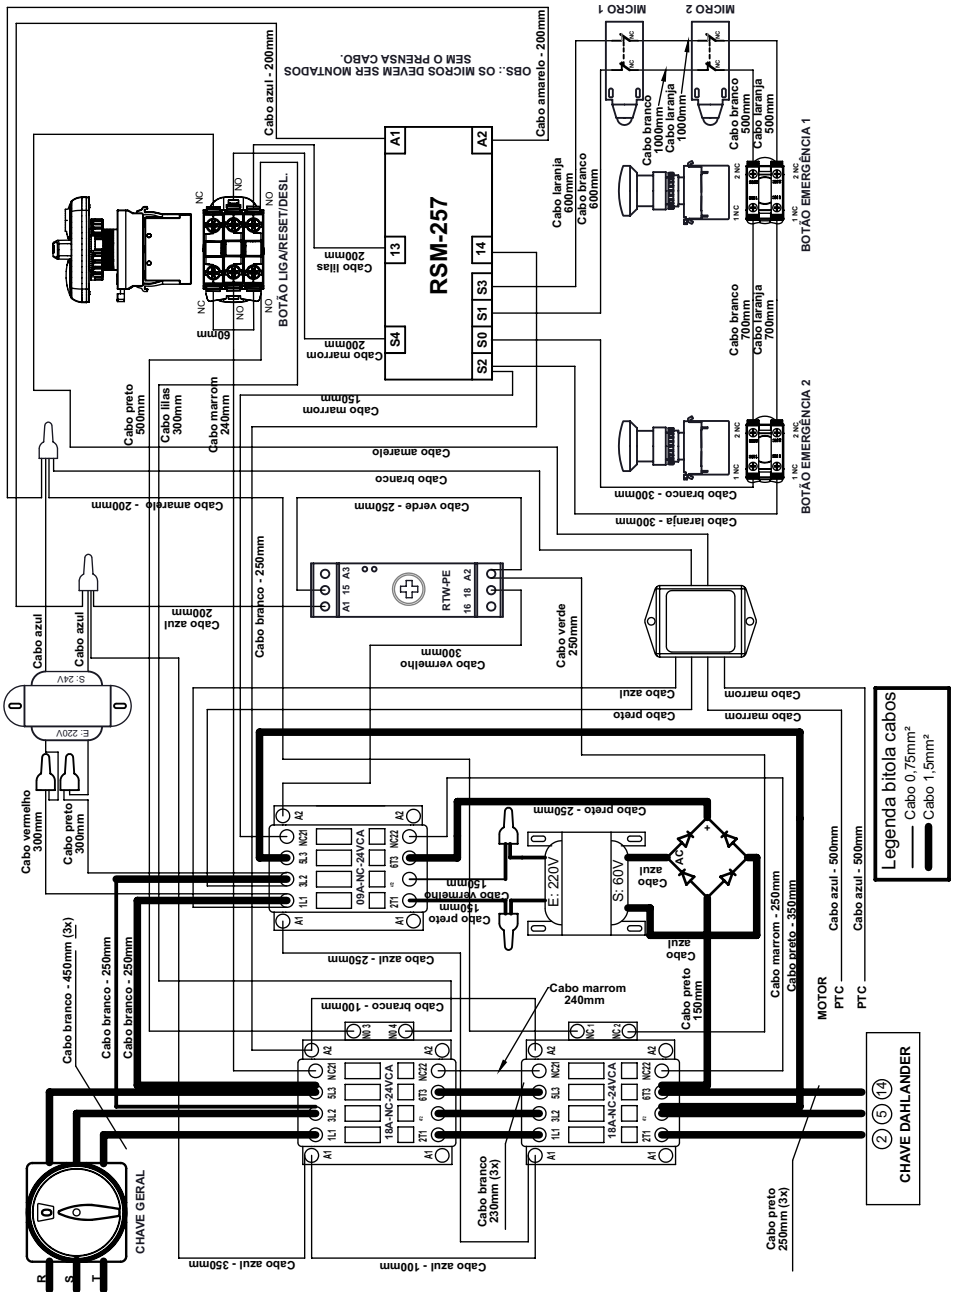

ESQUEMA ELÉTRICO MES-40 220V TRIFÁSICO DIGIMEC