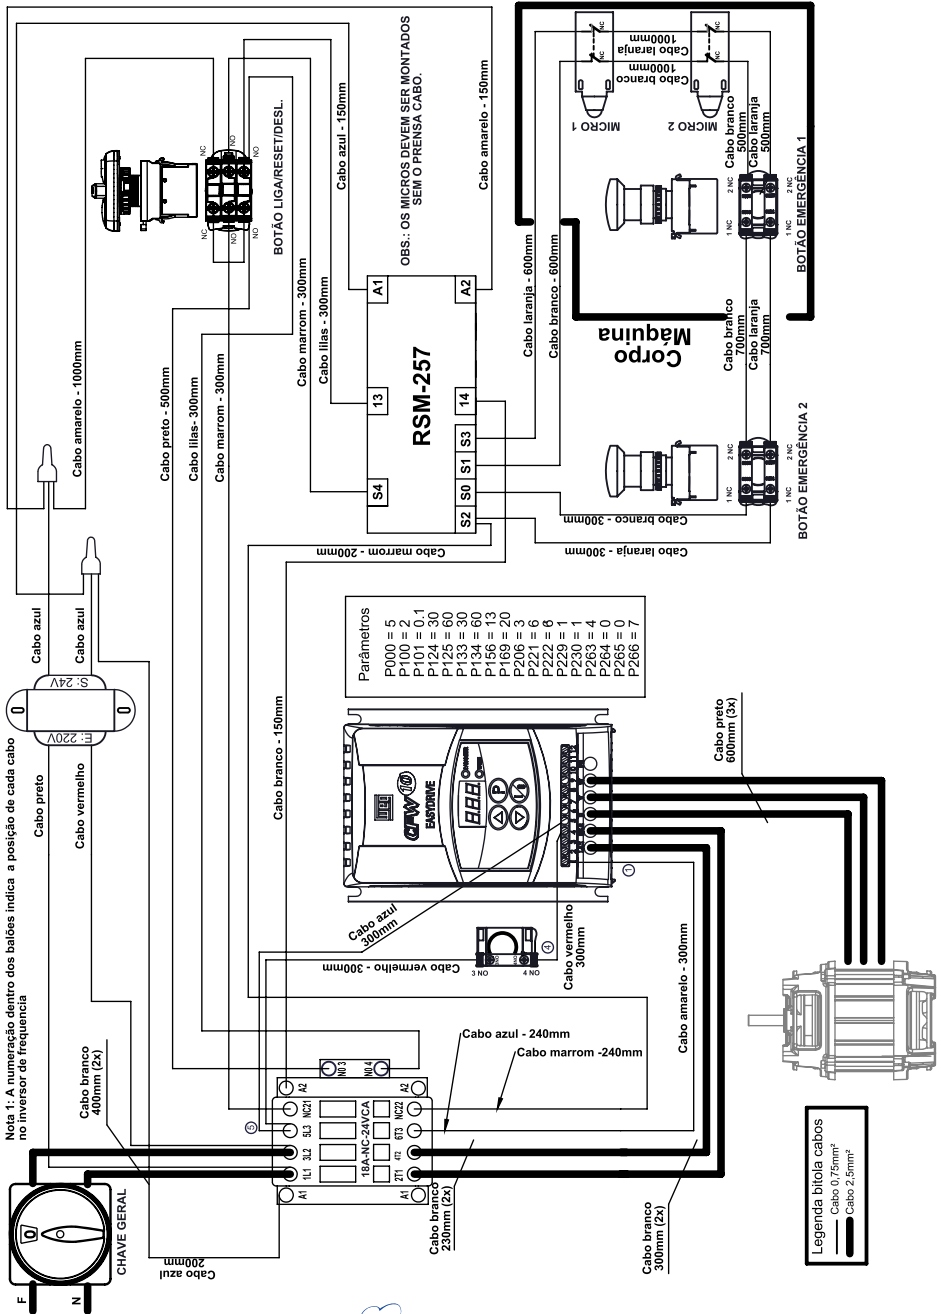

ESQUEMA ELÉTRICO MES-25 220V MONO COM INVERSOR DIGIMEC