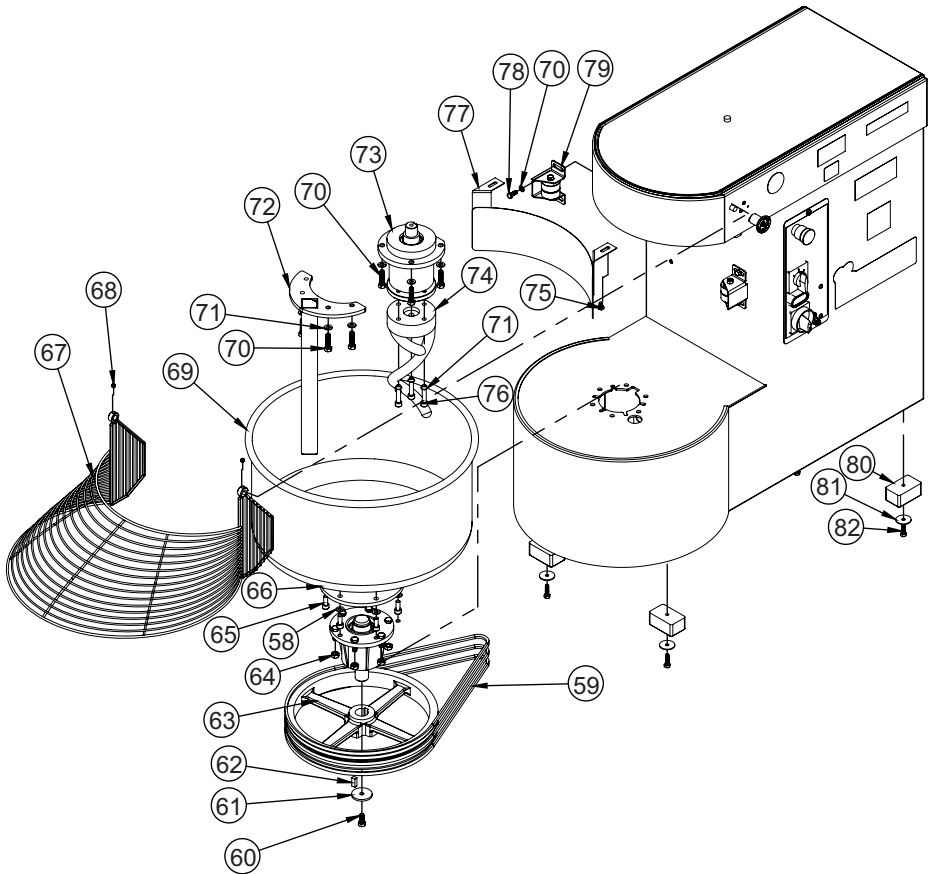

VISTA EXPLODIDA

LISTA DE PEÇAS

ITEM	DESCRIÇÃO	MES-25		MES-25		MES-40		MES-40	
		Monofásico 220V	Monofásico 220V 2 Vel.	Trifásico 220V	Trifásico 380V	Monofásico 220V	Monofásico 220V 2 Vel.	Trifásico 220V	Trifásico 380V
58	Arruela Lisa	00862	00862	00862	00862	02529	02529	02529	02529
59	Correia	8546	8546	8546	8546	6862	6862	6862	6862
60	Parafuso M10x25	00739	00739	00739	00739	00739	00739	00739	00739
61	Arruela Fix. Volante	3973	3973	3973	3973	3973	3973	3973	3973
62	Chaveta	338	338	338	338	70238	70238	70238	70238
63	Volante Inferior	5545	5545	5545	5545	5545	5545	5545	5545
64	Porca M10	00762	00762	00762	00762	00762	00762	00762	00762
65	Parafuso Sext. Int.	00289	00289	00289	00289	80487	80487	80487	80487
66	Conjunto Eixo Cuba	20961	20961	20961	20961	20961	20961	20961	20961
67	Grade Proteção	22792	22792	22792	22792	18619	18619	18619	18619
68	Parafuso Allen S/Cabeça	00749	00749	00749	00749	00749	00749	00749	00749
69	Conjunto Painela Inox	08848	08848	08848	08848	08748	08748	08748	08748
70	Parafuso Sextavado Mx10	00756	00756	00756	00756	00756	00756	00756	00756
71	Arruela Lisa M10 ZB	00862	00862	00862	00862	00862	00862	00862	00862
72	Conjunto Separador	22786	22786	22786	22786	22786	22786	22786	22786
73	Conjunto Mancal Espiral	22797	22797	22797	22797	11980	11980	11980	11980
74	Batedor Espiral	03066	03066	03066	03066	03002	03002	03002	03002
75	Parafuso Sextavado	01410	01410	01410	01410	01410	01410	01410	01410
76	Parafuso Allen	13013	13013	13013	13013	13013	13013	13013	13013
77	Conjunto Colarinho	22784	22784	22784	22784	18636	18636	18636	18636
78	Parafuso Sextavado M8 x 20	00295	00295	00295	00295	00295	00295	00295	00295
79	Suporte Rolete.	22794	22794	22794	22794	08980	08980	08980	08980
80	Pe de Borracha 50x80mm	70778	70778	70778	70778	00376	00376	00376	00376
81	Arruela Chapeador	1658	1658	1658	1658	00337	00337	00337	00337
82	Parafuso Sextavado M8x30mm	00736	00736	00736	00736	00736	00736	00736	00736