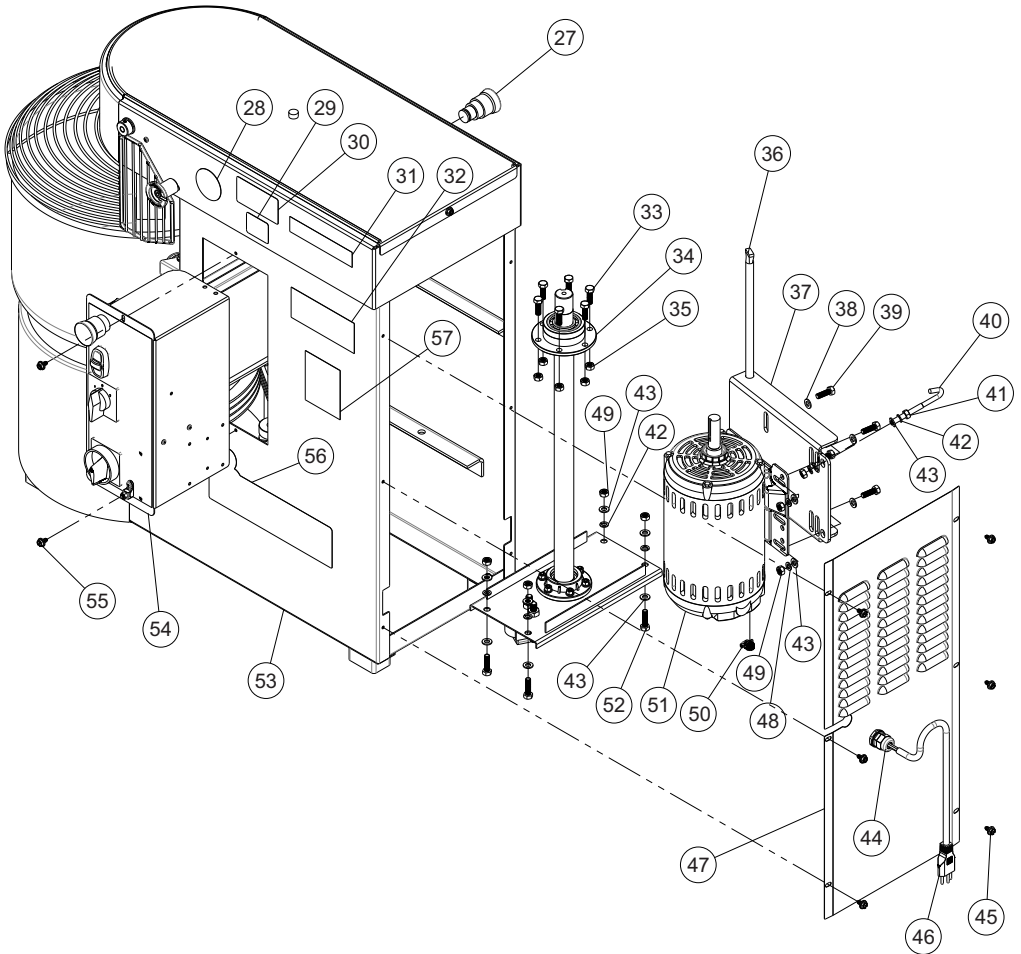

VISTA EXPLODIDA

LISTA DE PEÇAS

ITEM	DESCRIÇÃO	MES 25 Monofásico 220V	MES 25 Monofásico 220V 2 Vel.	MES 25 Trifásico 220V	MES 25 Trifásico 380V	MES 40 Monofásico 220V	MES 40 Monofásico 220V 2 Vel.	MES 40 Trifásico 220V	MES 40 Trifásico 380V
27	Botão Emergência	70710	70710	71395	70710	70710	70710	70710	70710
28	Etiqueta NR12	71395	71395	71395	71395	71395	71395	71395	71395
29	Etiqueta Compulsório Immetro	71652	71652	71652	71652	71652	71652	71652	71652
30	Etiqueta Iso Aprovada	03663	03663	03663	03663	03663	03663	03663	03663
31	Etiqueta MES	9562	9562	9562	9562	9563	9563	9563	9563
32	Etiqueta não Remove	11713	11713	11713	11713	11713	11713	11713	11713
33	Parafuso Sextavado M8x16	00289	00289	00289	00289	00295	00295	00295	00295
34	Conjunto Eixo Central PM	22790	22790	22790	22790	20964	20964	20964	20964
35	Porca Sextavada M8	00761	00761	00761	00761	00761	00761	00761	00761
36	Eixo Suporte Motor	03009	03009	03009	03009	03009	03009	03009	03009
37	Suporte Motor	22796	22796	22796	22796	18610	18610	18610	18610
38	Arruela Lisa M8	02529	02529	02529	02529	-	-	-	-
39	Parafuso	00750	00750	00750	00750	00806	00806	00806	00806
40	Esticador Motor	00386	70025	70025	70025	00386	70025	70025	70025
41	Porca Sextavada M8	00761	00761	00761	00761	00761	00761	00761	00761
42	Arruela de Pressão M8	70592	70592	70592	70592	70592	70592	70592	70592
43	Arruela Lisa	02529	02529	02529	02529	00862	00862	00862	00862
44	Prensa Cabo	71621	71621	71670	71670	71621	71621	71670	71670
45	Parafuso 6,3x13	5701	5701	5701	5701	5701	5701	5701	5701
46	Cabo Elétrico	15357	15357	17819	17693	15375	15357	17819	17693
47	Tampa Traseira	22781	22781	22781	22781	18618	18618	18618	18618
48	Arruela Pressão	70592	70592	70592	70592	70224	70224	70224	70224
49	Porca Sextavada	00761	00761	00761	00761	00762	00762	00762	00762
50	Abraçadeira Rosa Sem Fim	10367	10367	10367	10367	10367	10367	10367	10367
51	Motor	71631	71697	17874	17875	00238	71697	17876	17877
52	Parafuso Sextavado	00736	00736	00736	00736	00736	00736	00736	00736
53	Conjunto Gabinete	22780	22780	22780	22780	18616	18616	18616	18616
54	Conjunto Painel Montado	15692	22419	15692	15692	12188	22419	12189	12190
55	Parafuso 6,3x13	5701	5701	5701	5701	5701	5701	5701	5701
56	Etiqueta Logotipo Grande	9484	9484	9484	9484	9484	9484	9484	9484
57	Etiqueta Instrução Funcionam.	15722	15722	15722	15722	15722	15722	15722	15722