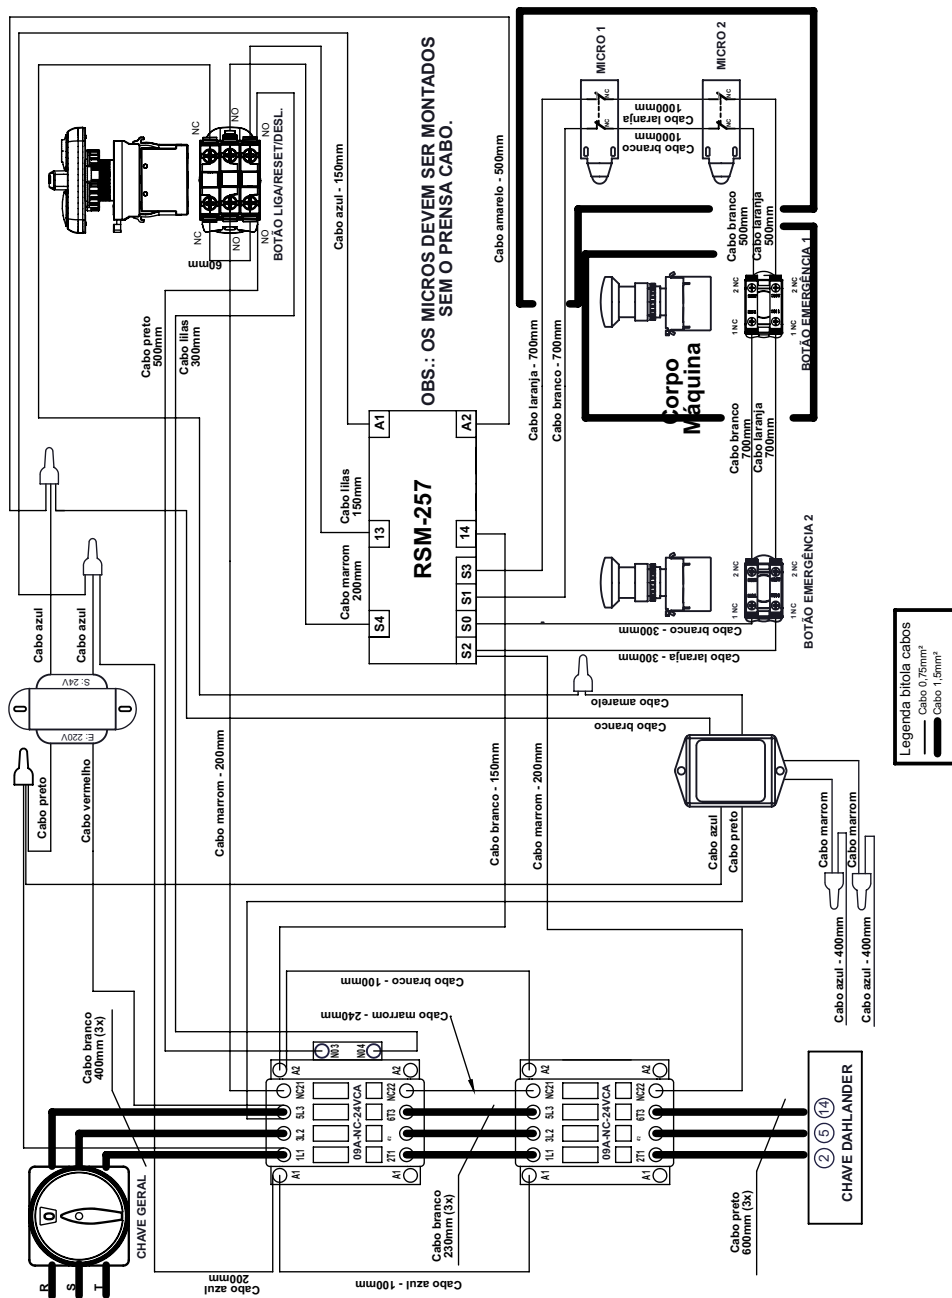

ESQUEMA ELÉTRICO MES-25 220V TRIFÁSICO DIGIMEC

Legenda bitola cabos

- Cabo 0,75mm²
- Cabo 1,5mm²