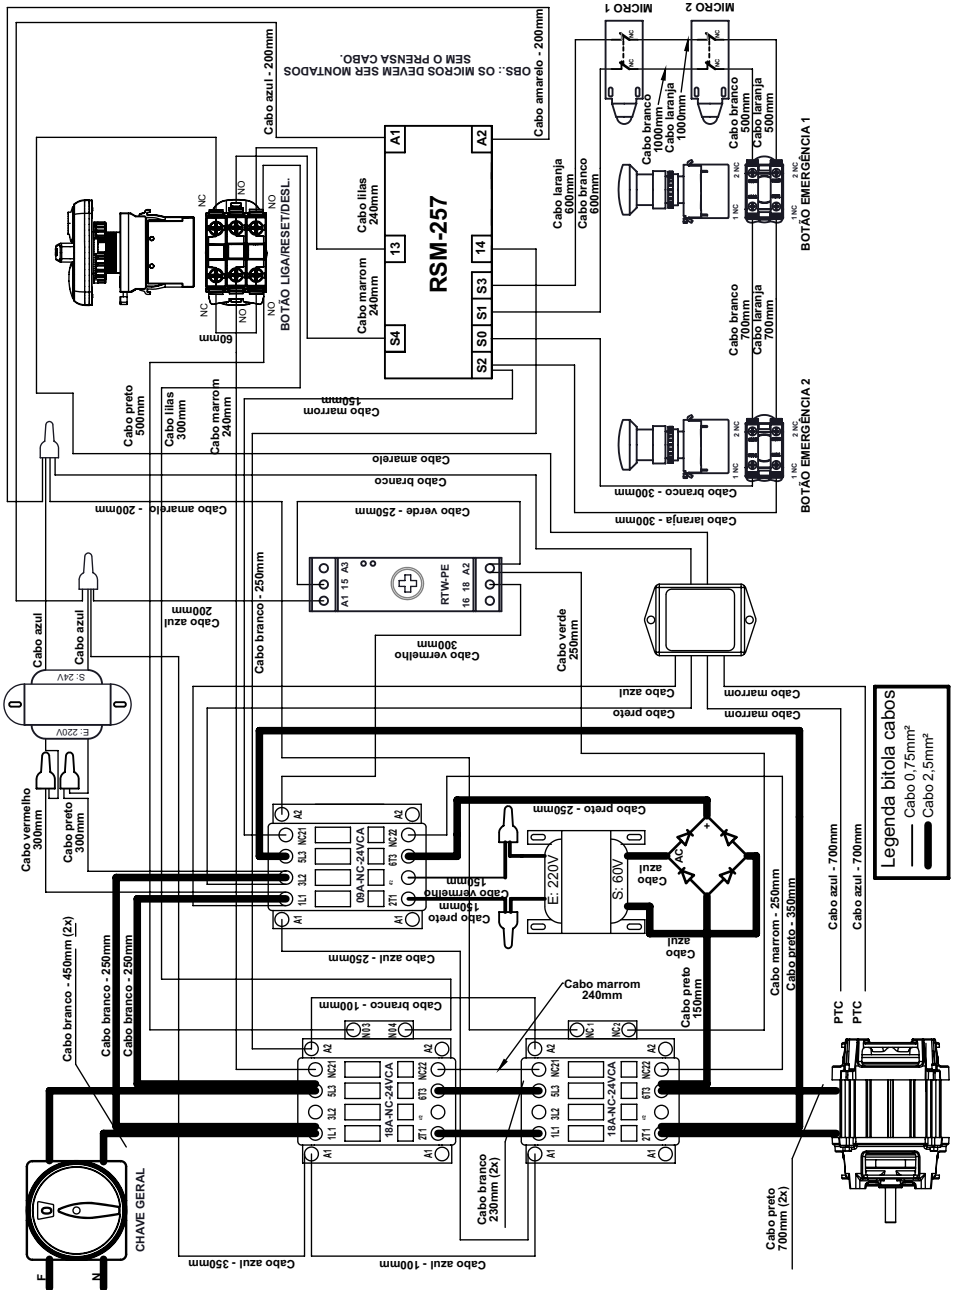

ESQUEMA ELÉTRICO MES-40 220V MONOFÁSICA DIGIMEC