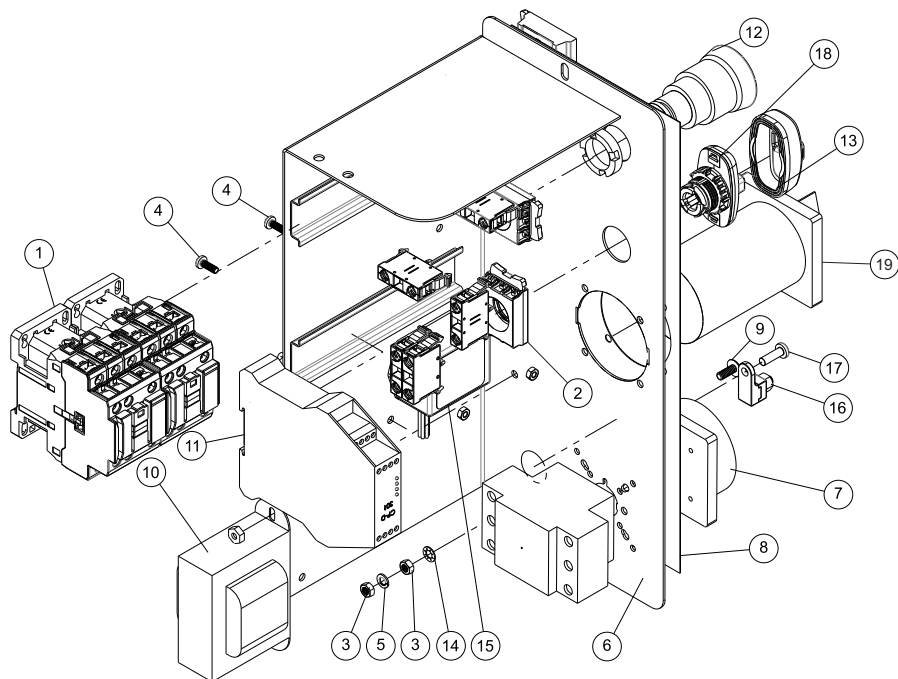

AMASSADEIRA ESPERIAL

MES-25 SS

MES-40 SS

Lista de Peças

VISTA EXPLODIDA PAINEL MES-25

ITEM	DESCRIÇÃO	CÓDIGOS		
		220V Mono	220V Trif	380V Trif
01	Contactora	71956	71956	71956
02	Flange Botão	72363	72363	72363
03	Porca Sextavada M5	03276	03276	03276
04	Parafuso Painela	13229	13229	13229
05	Arruela de Pressão	14495	14495	14495
06	Conjunto Painel Soldado	15694	15691	15691
07	Chave Seccionadora	71469	70705	70705
08	Etiqueta Painel	18112	18113	18113
09	Parafuso	70029	70029	70029
10	Transformador	71350	71350	71350
11	Relé de Segurança	72194	72194	72194
12	Botão Emergência	70710	70710	70710
13	Capa de Silicone	72244	72244	72244
14	Arruela Dentada	71585	71585	71585
15	Controlador PTC	71612	71767	71767
16	Terminal Aberto TA-6	71575	71575	71575
17	Parafuso	71673	71673	71673
18	Botão liga/reset/desliga	72244	72244	72244
19	Chave Comutadora	xxxxx	01862	01862

VISTA EXPLODIDA PAINEL MES-40

ITEM	DESCRIÇÃO	CÓDIGOS		
		220V Mono	220V Trif	380V Trif
01	Transformador E220V S60V 5A	70996	70996	70996
02	Controlador Temperatura PTC	71612	71767	71767
03	Transformador E127/220V S24V	71350	71350	71350
04	Bloco Contato NA	72243	72243	72243
05	Bloco Contato NF	72242	72242	72242
06	Temporizador RTW	71354	71354	71354
07	Contactora CWB-18	71956	71956	71956
08	Relé Segurança CPD	72194	72194	72194
09	Bloco Contato Auxiliar BLB-01	71958	71958	71958
10	Conjunto Painel Soldado	15694	15691	15691
11	Etiqueta Painel	18112	18113	18113
12	Botão Emergência	70710	70710	70710
13	Capa de Silicone	72244	72244	72244
14	Chave Trifásica Comutadora	xxxxx	01862	01862
15	Botão liga/reset/desliga	72241	72241	72241
16	Terminal Aberto TA-6	71575	71575	71575
17	Ponte Retificadora	71264	71264	71264
18	Chave Seccionadora	71469	70705	70705
19	Parafuso M5 x 16	71673	71673	71673
20	Parafuso C/Lent.	70029	70029	70029
21	Arruela Pressão M5	14495	14495	14495
22	Porca M5	03276	03276	03276