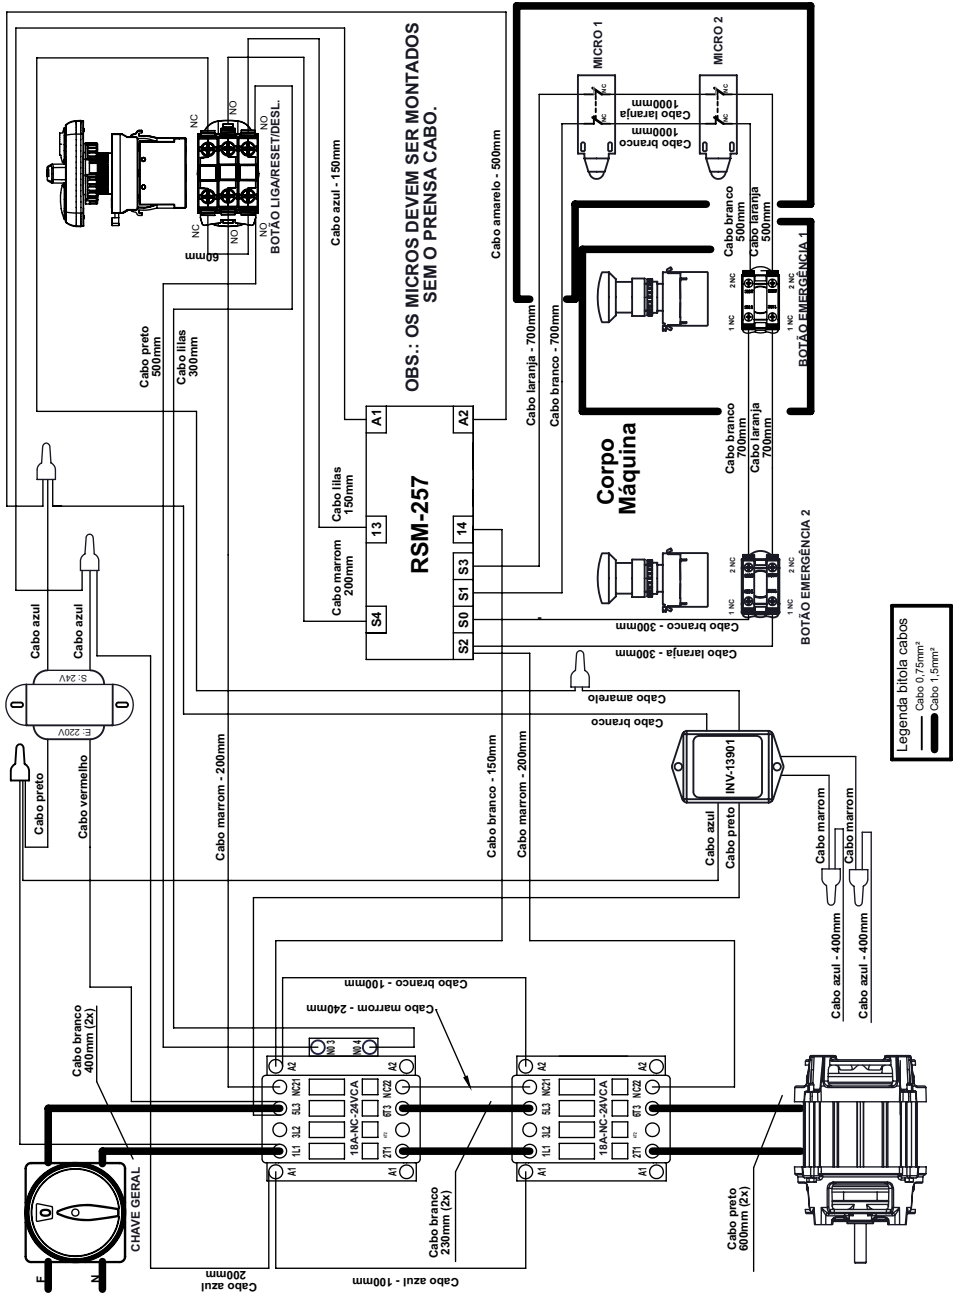

LISTA DE PEÇAS

ITEM	DESCRIÇÃO	MES-25		MES-25		MES-40		MES-40	
		Monofásico 220V	Monofásico 220V 2 Vel.	Trifásico 220V	Trifásico 380V	Monofásico 220V	Monofásico 220V 2 Vel.	Trifásico 220V	Trifásico 380V
58	Arruela Lisa	00862	00862	00862	00862	02529	02529	02529	02529
59	Correia	8546	8546	8546	8546	6862	6862	6862	6862
60	Parafuso M10x25	00739	00739	00739	00739	00739	00739	00739	00739
61	Arruela Fix. Volante	3973	3973	3973	3973	3973	3973	3973	3973
62	Chaveta	338	338	338	338	70238	70238	70238	70238
63	Volante Inferior	5545	5545	5545	5545	5545	5545	5545	5545
64	Porca M10	00762	00762	00762	00762	00762	00762	00762	00762
65	Parafuso Sext. Int.	00289	00289	00289	00289	80487	80487	80487	80487
66	Conjunto Eixo Cuba	20961	20961	20961	20961	20961	20961	20961	20961
67	Grade Proteção	22792	22792	22792	22792	18619	18619	18619	18619
68	Parafuso Allen S/Cabeça	00749	00749	00749	00749	00749	00749	00749	00749
69	Conjunto Painela Inox	08848	08848	08848	08848	08748	08748	08748	08748
70	Parafuso Sextavado Mx10	00756	00756	00756	00756	00756	00756	00756	00756
71	Arruela Lisa M10 ZB	00862	00862	00862	00862	00862	00862	00862	00862
72	Conjunto Separador	22786	22786	22786	22786	22786	22786	22786	22786
73	Conjunto Mancal Espiral	22797	22797	22797	22797	11980	11980	11980	11980
74	Batedor Espiral	03066	03066	03066	03066	03002	03002	03002	03002
75	Parafuso Sextavado	01410	01410	01410	01410	01410	01410	01410	01410
76	Parafuso Allen	13013	13013	13013	13013	13013	13013	13013	13013
77	Conjunto Colarinho	22784	22784	22784	22784	18636	18636	18636	18636
78	Parafuso Sextavado M8 x 20	00295	00295	00295	00295	00295	00295	00295	00295
79	Suporte Rolete.	22794	22794	22794	22794	08980	08980	08980	08980
80	Pe de Borracha 50x80mm	70778	70778	70778	70778	00376	00376	00376	00376
81	Arruela Chapeador	1658	1658	1658	1658	00337	00337	00337	00337
82	Parafuso Sextavado M8x30mm	00736	00736	00736	00736	00736	00736	00736	00736

ESQUEMA ELÉTRICO MES-25 220V MONOFÁSICO DIGIMEC