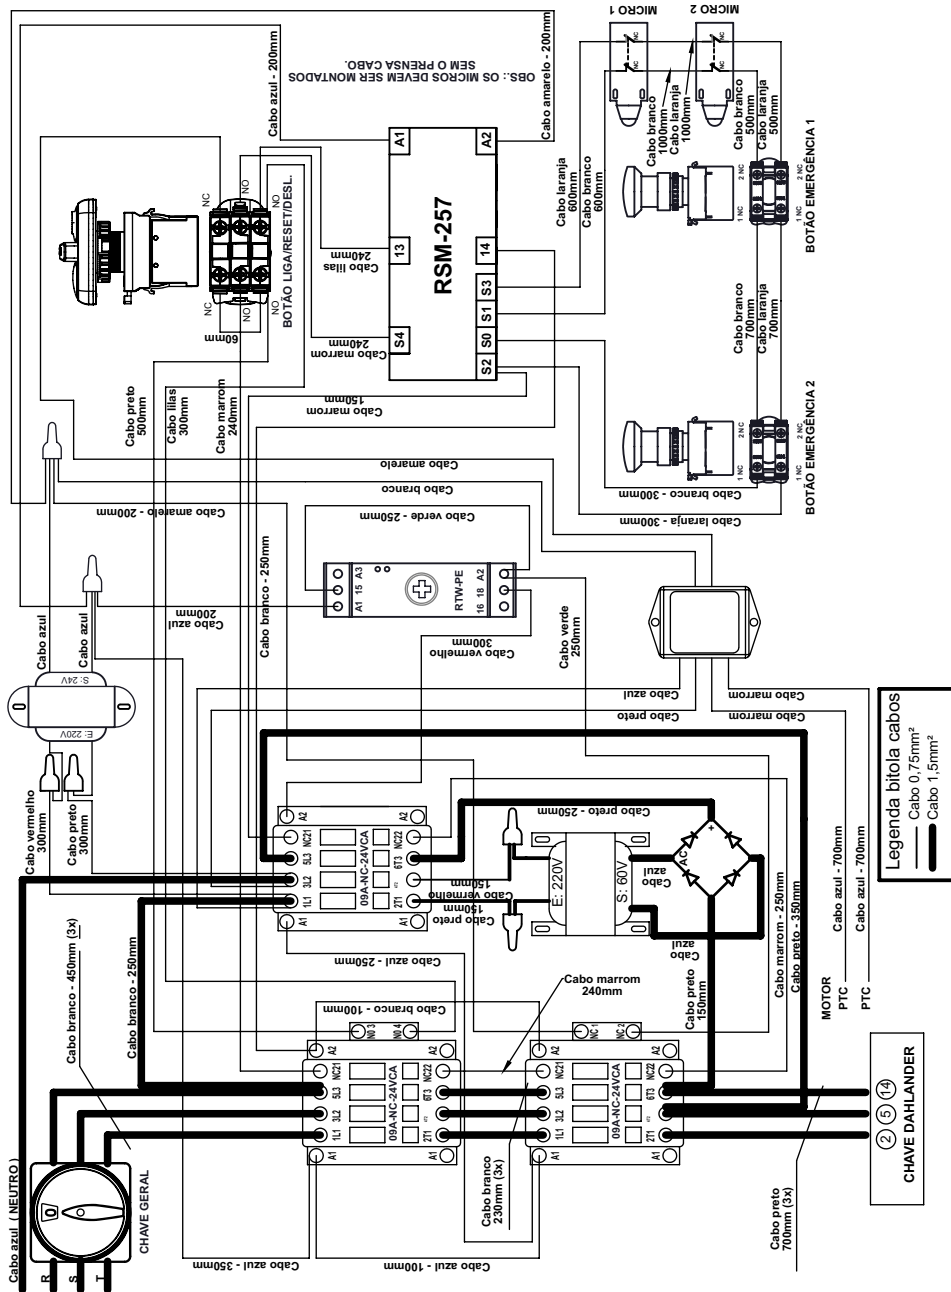

ESQUEMA ELÉTRICO MES-40 380V TRIFÁSICO DIGIMEC