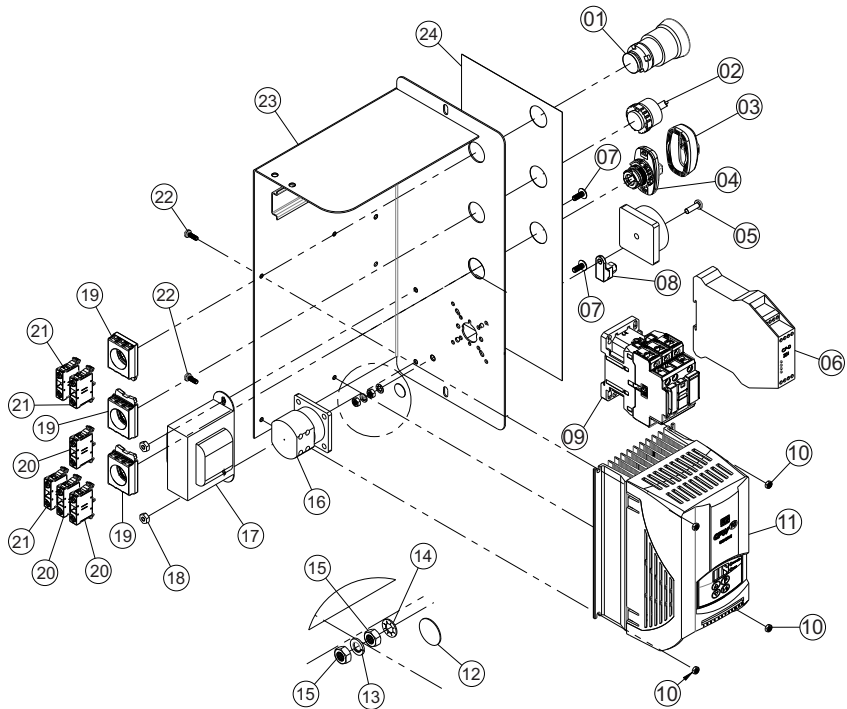

VISTA EXPLODIDA PAINEL MES- 25/40 MONO. 2 VELOCIDADES COM INVERSOR

ITEM	DESCRIÇÃO	220V Mono. 2 Veloc.
01	Botão Emergência	70710
02	Chave Comutadora	71644
03	Capa Silicone Botão Triplo	72244
04	Botão Liga/Reset/Desliga	72241
05	Parafuso Philips M5x16 ZA	71673
06	Relé Segurança CPD	72194
07	Parafuso C/Len	70029
08	Terminal Aperto TA-6	71575
09	Contactora CWB-18	71956
10	Porca Sextavada M4 ZB	00760
11	Inversor CFW-10 10 A	71001
12	Etiqueta Terra Proteção	71582
13	Arruela Pressão M5 ZB	14495
14	Arruela Dentada M5	71585
15	Porca Sextavada M5	03276
16	Chave Seccionadora 20A	71469
17	Transformador	71350
18	Porca Sextavada	70033
19	Flange Botão	72363
20	Bloco Contato NA	72243
21	Bloco Contato NF	72242
22	Parafuso M4x12 ZB	13229
23	Conjunto Painel Soldado	22005
24	Etiqueta Painel Mono	18112