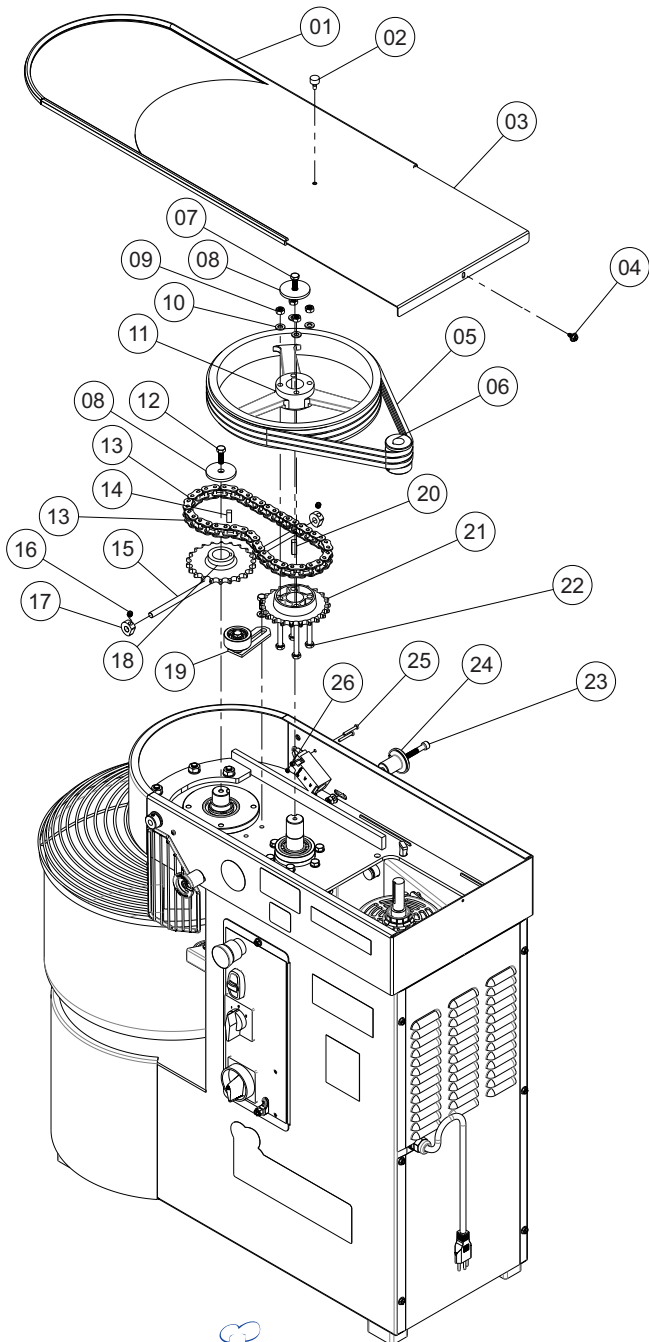

VISTA EXPLODIDA

LISTA DE PEÇAS

ITEM	DESCRIÇÃO	MES 25 Monofásico 220V	MES 25 Monofásico 220V 2 Vel.	MES 25 Trifásico 220V	MES 25 Trifásico 380V	MES 40 Monofásico 220V	MES 40 Monofásico 220V 2 Vel.	MES 40 Trifásico 220V	MES 40 Trifásico 380V
1	Perfil de Borracha Tipo S	5935.1	5935.1	922	922	5935.1	5935.1	5935.1	5935.1
2	Bucha Borracha	922	922	922	922	922	922	922	922
3	Tampa Superior	22782	22782	22782	22782	18632	18632	18632	18632
4	Parafuso c/Arruela Prensada	5701	5701	5701	5701	5701	5701	5701	5701
5	Correia	70529	70529	70529	70529	71718	71718	71718	71718
6	Polia Motor	5337	5338	5338	5338	5884	5884	5324	5824
7	Parafuso Sextavado	0751	0751	0751	0751	0736	0736	0736	0736
8	Arruela Fix. Volante	03357	03357	03357	03357	3973	3973	3973	3973
9	Porca Sextavada M8	0761	0761	0761	0761	0761	0761	0761	0761
10	Arruela Lisa M8	02529	02529	02529	02529	02529	02529	02529	02529
11	Volante Superior	5329	5329	5329	5329	5139	5139	5139	5139
12	Parafuso Sextavado	00289	00289	00289	00289	00739	00739	00739	00739
13	Corrente	72561	72561	72561	72561	71752	70940	71752	71752
14	Chaveta	00988	00988	00988	00988	03669	03669	03669	03669
15	Eixo Acionador	22791	22791	22791	22791	4296	4296	4296	4296
16	Parafuso Allen S/Cabeça M8x8	00749	00749	00749	00749	00749	00749	00749	00749
17	Acionador Micro Interno	04363	04363	04363	04363	15095	15095	15095	15095
18	Roda Dentada	5335	22236	5335	5335	5413	22423	5413	5413
19	Conjunto Esticador c/Rol.	5789	5789	5789	5789	5789	5789	5789	5789
20	Chaveta	03669	03669	03669	03669	03669	03669	03669	03669
21	Roda Dentada	8806	8806	8806	8806	8806	8806	8806	8806
22	Parafuso Sextavado M8x70	65	65	65	65	65	65	65	65
23	Parafuso Allen M8x45	83422	83422	83422	83422	80487	80487	80487	80487
24	Encosto Aramado	70749	70749	70749	70749	70749	70749	70749	70749
25	Parafuso Phillipis M4 x 30	70904	70904	70904	70904	70904	70904	70904	70904
26	Porca Sextavada M4 ZB	00760	00760	00760	00760	00760	00760	00760	00760