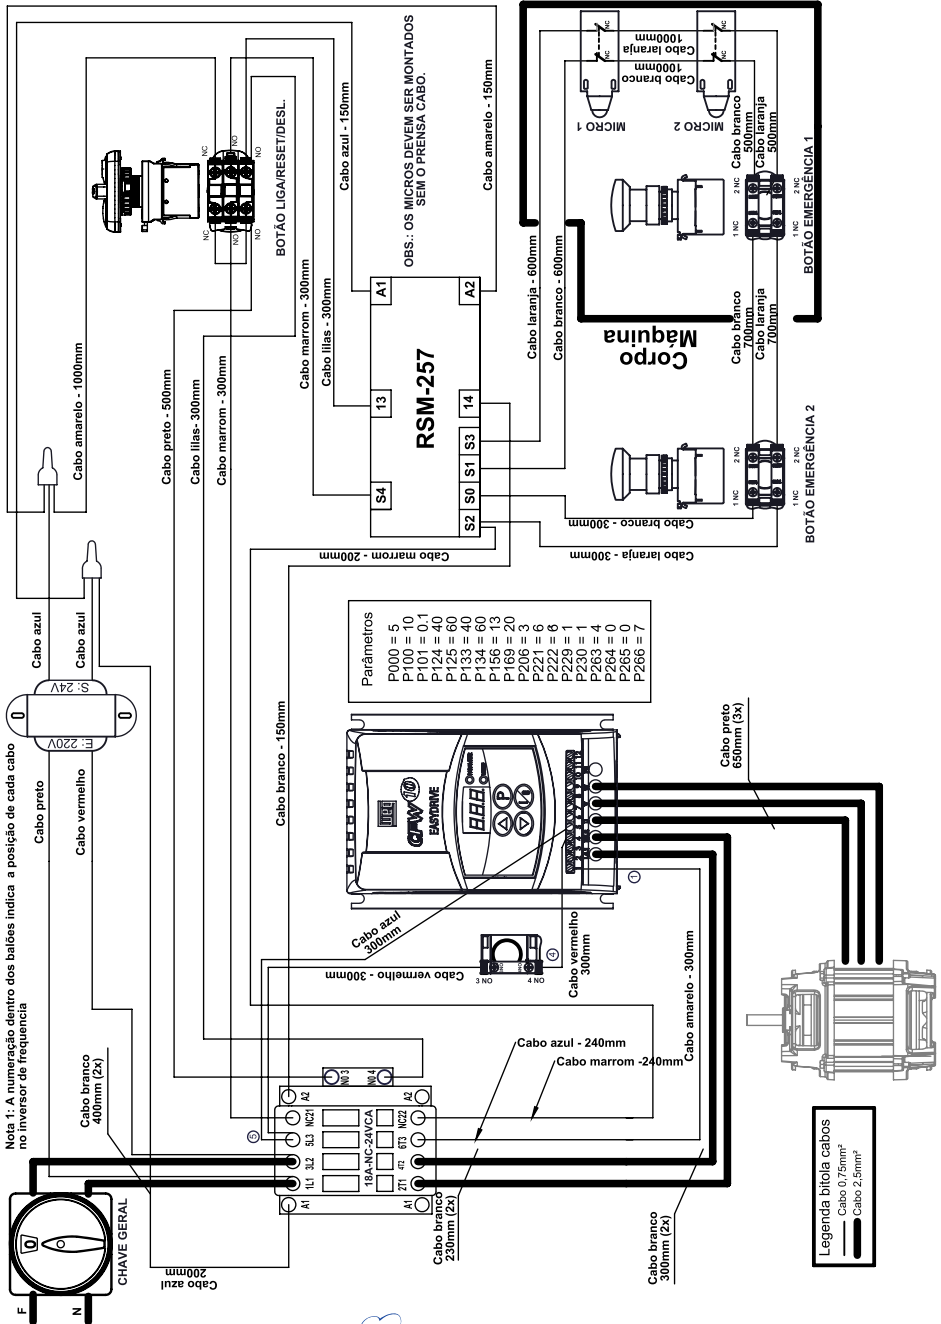

ESQUEMA ELÉTRICO MES-40 220V MONO. 2 VELOCIDADES DIGIMEC