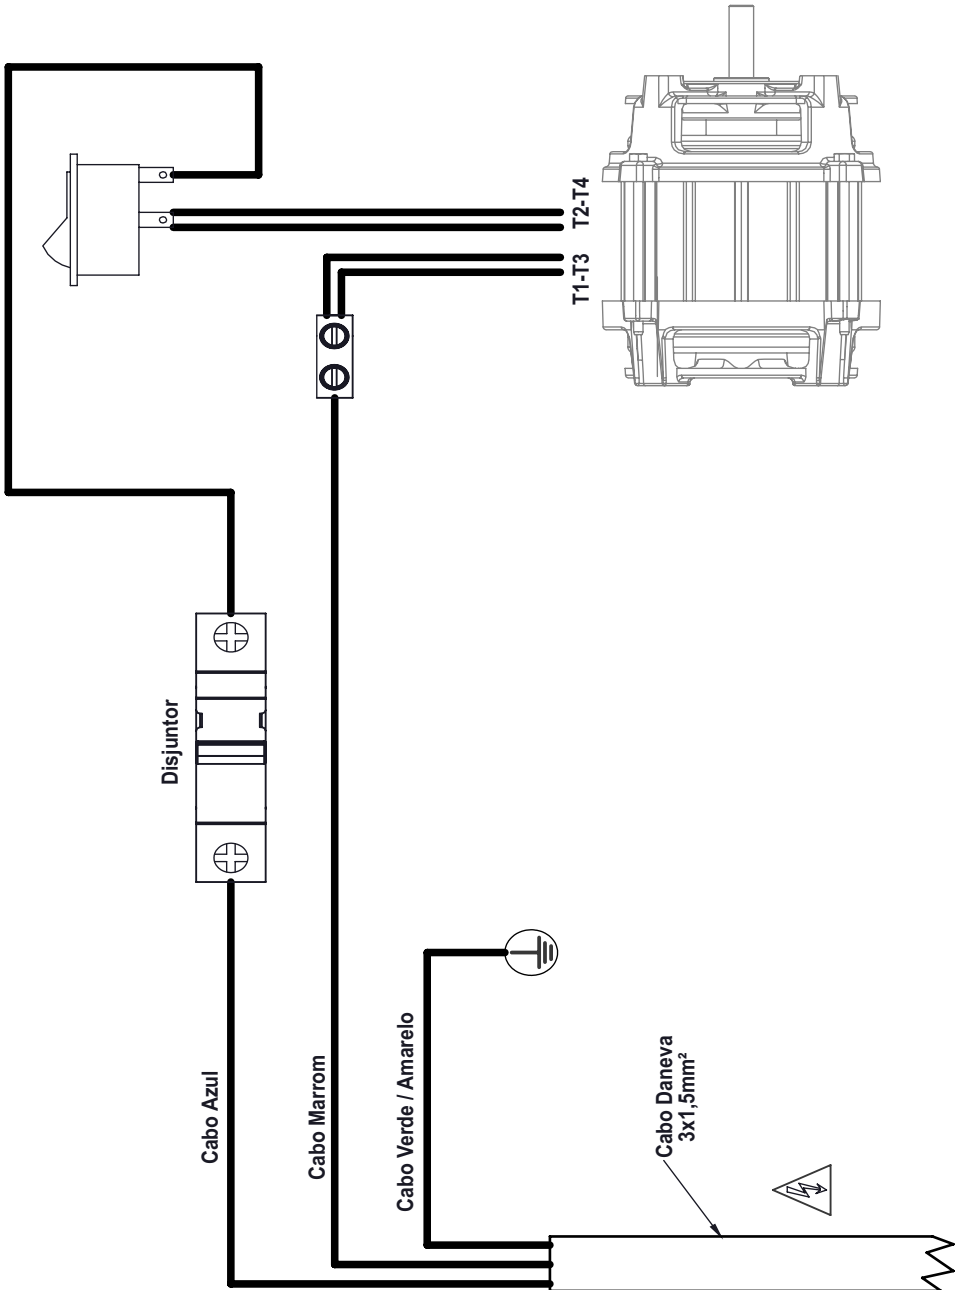

MOINHO DE PÃO

MFP-80

G.PANIZ

Lista de Peças

VISTA EXPLODIDA MÁQUINA

**DETALHE A
ESCALA 1 : 2**

ITEM	DESCRIÇÃO	MFP-80 EPOXI	MFP-80 INOX
1	Rebite Oco	01032	01032
2	Bocal Entrada	02011	03358
3	Tampa Bocal Entrada	02022	02022
4	Parafuso Sextavado M6 x 16	00300	00300
5	Arruela Lisa M6	00326	00326
6	Porca Sextavada M6	00758	00758
7	Proteção Entrada	04171	04171
8	Peneira Grossa	02021	02021
9	Parafuso Sextavado M8 x 12	01410	01410
10	Conjunto Pá	25591	25991
11	Parafuso Sextavado 5/16" x 5/8"	00251	00251
12	Arruela Lisa 5/16	00328	00328
13	Parafuso Allen S/C M6 x 10	70558	70558
14	Etiqueta Iso Aprovado	03663	03663
15	Etiqueta Logo Média	01150	01150
16	Etiqueta Instrução Moinho	72426	72426
17	Prensa Cabo PG 13,5	71621	71621
18	Cabo Elétrico	72390	72390
19	Etiqueta Ventilação Voltagem	1718	1718
20	Chave Liga / Desliga	03914	03914
21	Motor 1 CV	72425	72425
22	Base	02024	03360
23	Parafuso Philips Panela 4,2 x 13	70234	70234
24	Chave Seletora de Tensão 20A	72424	72424
25	Porca M8	00761	00761
26	Arruela Lisa M8	02529	02529
27	Conjunto Estrutura	03102	03113
28	Debrun Tipo U Aberto	00984	00984
29	Suporte Bocal Entrada	02012	03359

ESQUEMA ELÉTRICO MFP-80 BIVOLT

ESQUEMA ELÉTRICO MFP-80 MONOFÁSICO 127V

ESQUEMA ELÉTRICO MFP-80 MONOFÁSICO 220V

R.05

MFP-80

G.PANIZ

ATENDIMENTO AO CONSUMIDOR

(0-XX-54) 2101 3400