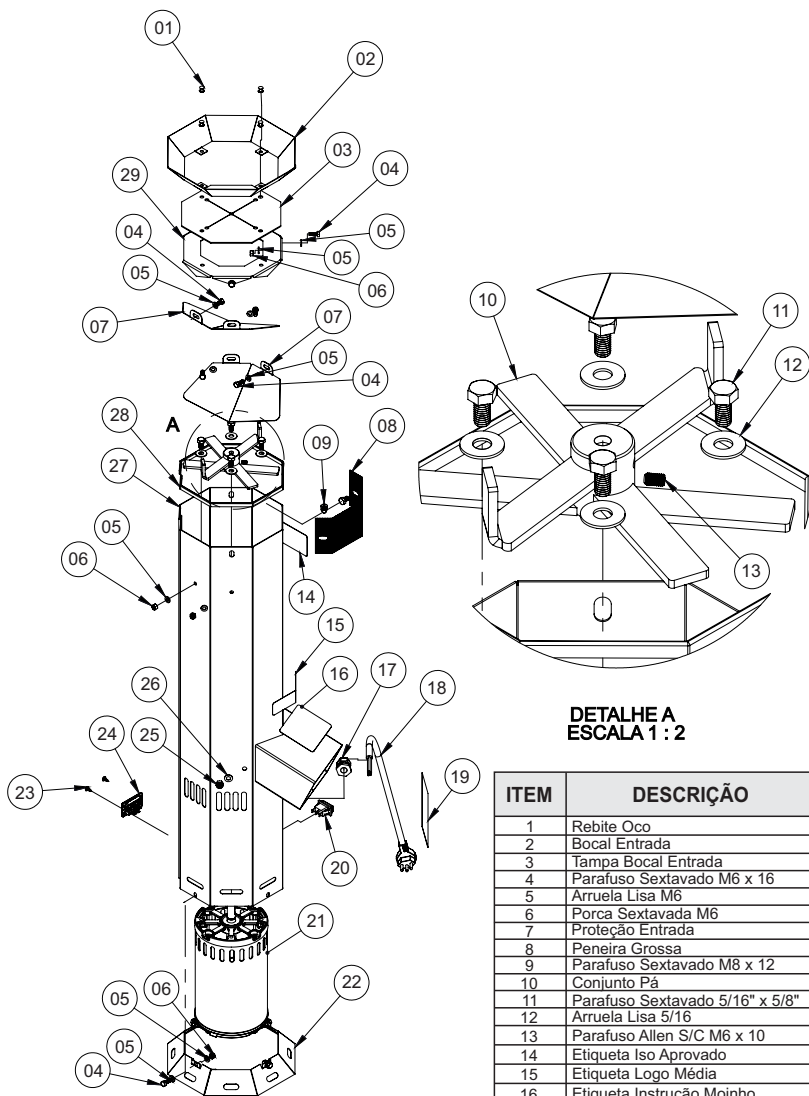

MOINHO DE PÃO

MFP-80

G.PANIZ

Lista de Peças

VISTA EXPLODIDA MÁQUINA

**DETALHE A
ESCALA 1 : 2**

ITEM	DESCRIÇÃO	MFP-80 EPOXI	MFP-80 INOX
1	Rebite Oco	01032	01032
2	Bocal Entrada	02011	03358
3	Tampa Bocal Entrada	02022	02022
4	Parafuso Sextavado M6 x 16	00300	00300
5	Arruela Lisa M6	00326	00326
6	Porca Sextavada M6	00758	00758
7	Proteção Entrada	04171	04171
8	Peneira Grossa	02021	02021
9	Parafuso Sextavado M8 x 12	01410	01410
10	Conjunto Pá	25591	25991
11	Parafuso Sextavado 5/16" x 5/8"	00251	00251
12	Arruela Lisa 5/16	00328	00328
13	Parafuso Allen S/C M6 x 10	70558	70558
14	Etiqueta Iso Aprovado	03663	03663
15	Etiqueta Logo Média	01150	01150
16	Etiqueta Instrução Moinho	72426	72426
17	Prensa Cabo PG 13,5	71621	71621
18	Cabo Elétrico	72390	72390
19	Etiqueta Ventilação Voltagem	1718	1718
20	Chave Liga / Desliga	03914	03914
21	Motor 1 CV	72425	72425
22	Base	02024	03360
23	Parafuso Philips Panela 4,2 x 13	70234	70234
24	Chave Seletora de Tensão 20A	72424	72424
25	Porca M8	00761	00761
26	Arruela Lisa M8	02529	02529
27	Conjunto Estrutura	03102	03113
28	Debrun Tipo U Aberto	00984	00984
29	Suporte Bocal Entrada	02012	03359

ESQUEMA ELÉTRICO MFP-80 BIVOLT

ESQUEMA ELÉTRICO MFP-80 MONOFÁSICO 127V

ESQUEMA ELÉTRICO MFP-80 MONOFÁSICO 220V

R.05

MFP-80

G.PANIZ

ATENDIMENTO AO CONSUMIDOR

(0-XX-54) 2101 3400