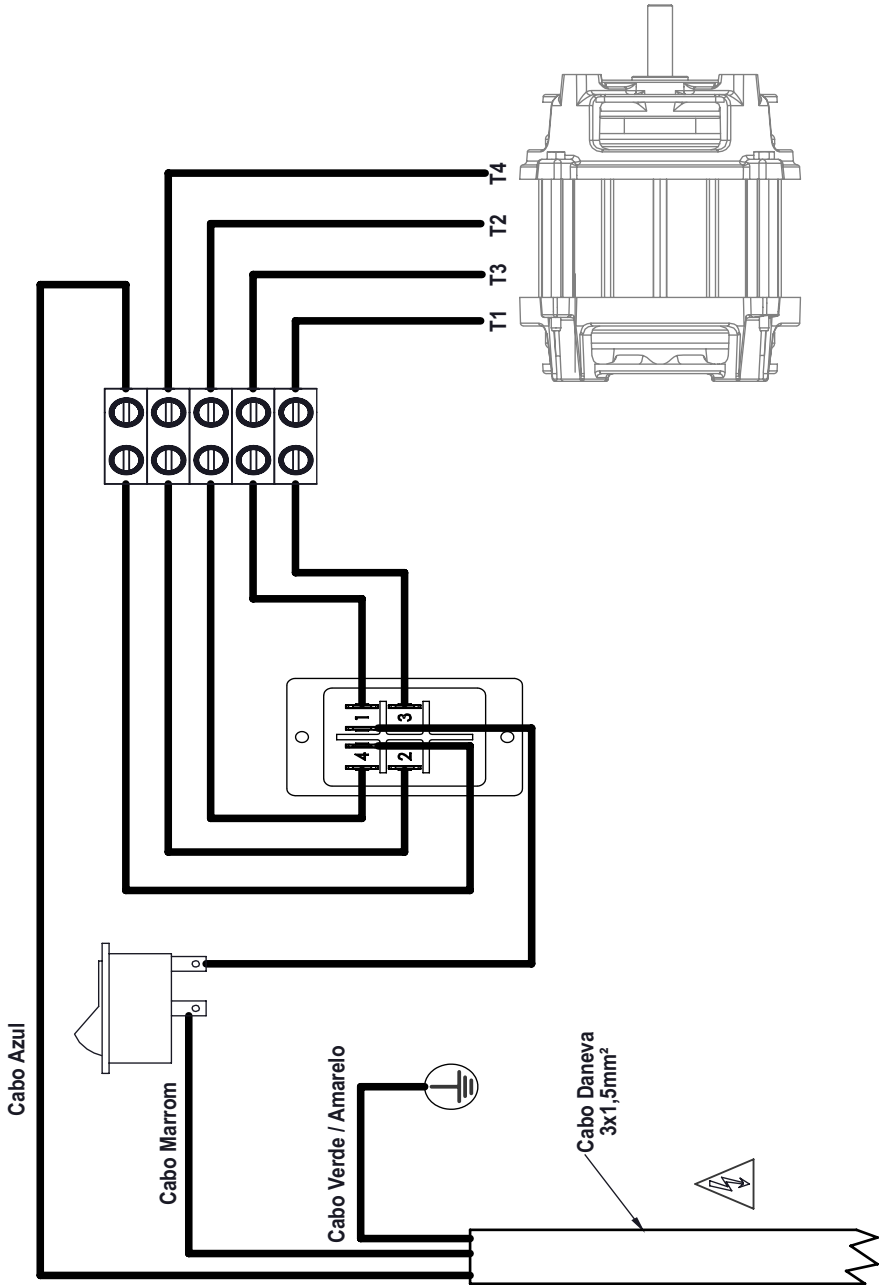

MOINHO DE PÃO

MFP-80

G.PANIZ

Lista de Peças

VISTA EXPLODIDA MÁQUINA

**DETALHE A
ESCALA 1 : 2**

ITEM	DESCRIÇÃO	MFP-80 EPOXI	MFP-80 INOX
1	Rebite Oco	01032	01032
2	Bocal Entrada	02011	03358
3	Tampa Bocal Entrada	02022	02022
4	Parafuso Sextavado M6 x 16	00300	00300
5	Arruela Lisa M6	00326	00326
6	Porca Sextavada M6	00758	00758
7	Proteção Entrada	04171	04171
8	Peneira Grossa	02021	02021
9	Parafuso Sextavado M8 x 12	01410	01410
10	Conjunto Pá	25591	25991
11	Parafuso Sextavado 5/16" x 5/8"	00251	00251
12	Arruela Lisa 5/16	00328	00328
13	Parafuso Allen S/C M6 x 10	70558	70558
14	Etiqueta Iso Aprovado	03663	03663
15	Etiqueta Logo Média	01150	01150
16	Etiqueta Instrução Moinho	72426	72426
17	Prensa Cabo PG 13,5	71621	71621
18	Cabo Elétrico	72390	72390
19	Etiqueta Ventilação Voltagem	1718	1718
20	Chave Liga / Desliga	03914	03914
21	Motor 1 CV	72425	72425
22	Base	02024	03360
23	Parafuso Philips Panela 4,2 x 13	70234	70234
24	Chave Seletora de Tensão 20A	72424	72424
25	Porca M8	00761	00761
26	Arruela Lisa M8	02529	02529
27	Conjunto Estrutura	03102	03113
28	Debrun Tipo U Aberto	00984	00984
29	Suporte Bocal Entrada	02012	03359

ESQUEMA ELÉTRICO MFP-80 BIVOLT

ESQUEMA ELÉTRICO MFP-80 MONOFÁSICO 127V

ESQUEMA ELÉTRICO MFP-80 MONOFÁSICO 220V

R.05

MFP-80

G.PANIZ

ATENDIMENTO AO CONSUMIDOR

(0-XX-54) 2101 3400