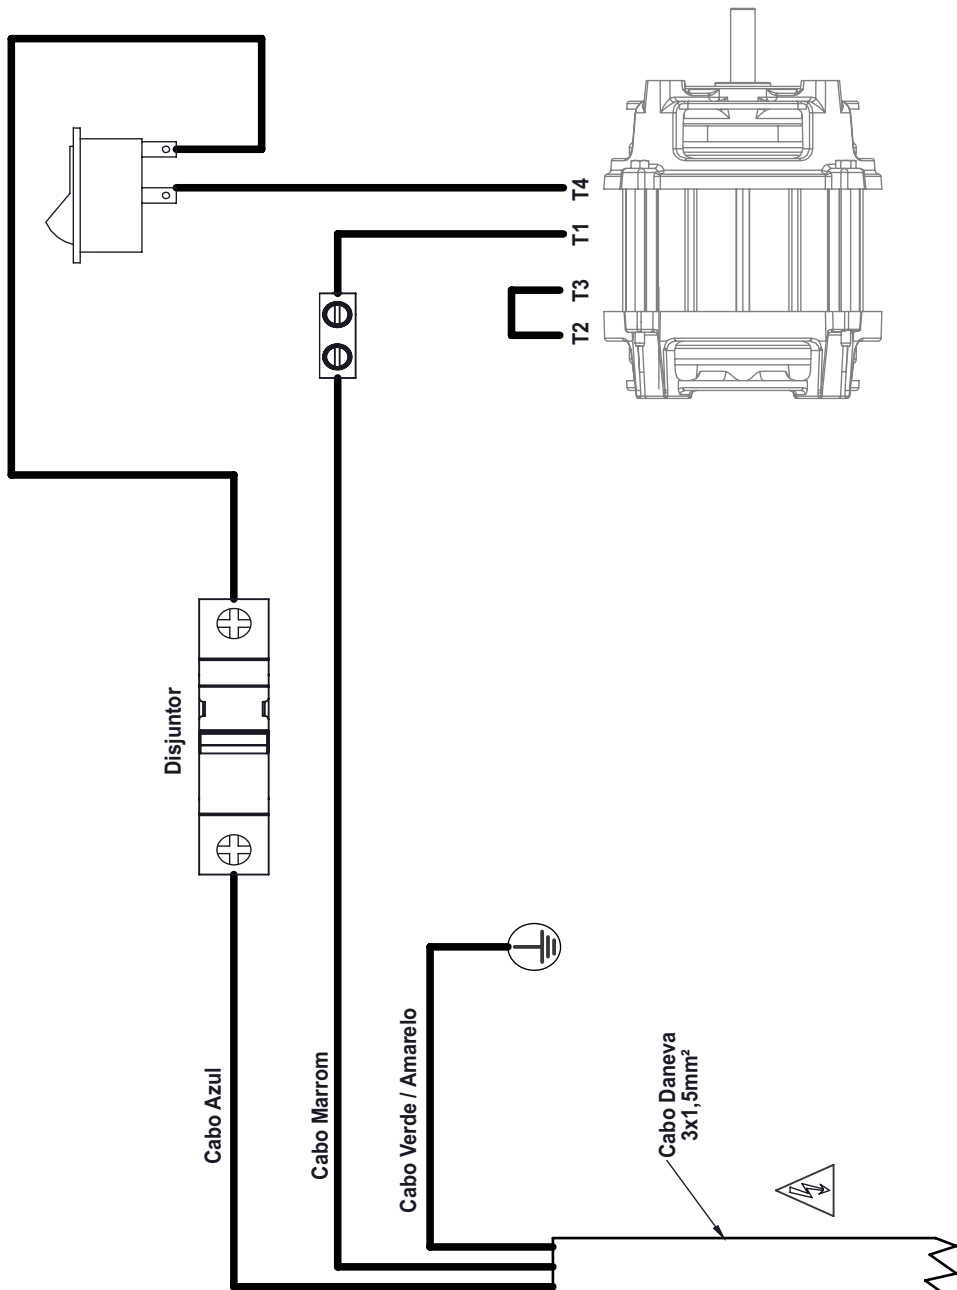

MOINHO DE PÃO

MFP-80

G.PANIZ

Lista de Peças

VISTA EXPLODIDA MÁQUINA

**DETALHE A
ESCALA 1 : 2**

ITEM	DESCRIÇÃO	MFP-80 EPOXI	MFP-80 INOX
1	Rebite Oco	01032	01032
2	Bocal Entrada	02011	03358
3	Tampa Bocal Entrada	02022	02022
4	Parafuso Sextavado M6 x 16	00300	00300
5	Arruela Lisa M6	00326	00326
6	Porca Sextavada M6	00758	00758
7	Proteção Entrada	04171	04171
8	Peneira Grossa	02021	02021
9	Parafuso Sextavado M8 x 12	01410	01410
10	Conjunto Pá	25591	25991
11	Parafuso Sextavado 5/16" x 5/8"	00251	00251
12	Arruela Lisa 5/16	00328	00328
13	Parafuso Allen S/C M6 x 10	70558	70558
14	Etiqueta Iso Aprovado	03663	03663
15	Etiqueta Logo Média	01150	01150
16	Etiqueta Instrução Moinho	72426	72426
17	Prensa Cabo PG 13,5	71621	71621
18	Cabo Elétrico	72390	72390
19	Etiqueta Ventilação Voltagem	1718	1718
20	Chave Liga / Desliga	03914	03914
21	Motor 1 CV	72425	72425
22	Base	02024	03360
23	Parafuso Philips Panela 4,2 x 13	70234	70234
24	Chave Seletora de Tensão 20A	72424	72424
25	Porca M8	00761	00761
26	Arruela Lisa M8	02529	02529
27	Conjunto Estrutura	03102	03113
28	Debrun Tipo U Aberto	00984	00984
29	Suporte Bocal Entrada	02012	03359

ESQUEMA ELÉTRICO MFP-80 BIVOLT

ESQUEMA ELÉTRICO MFP-80 MONOFÁSICO 127V

ESQUEMA ELÉTRICO MFP-80 MONOFÁSICO 220V

R.05

MFP-80

G.PANIZ

ATENDIMENTO AO CONSUMIDOR

(0-XX-54) 2101 3400