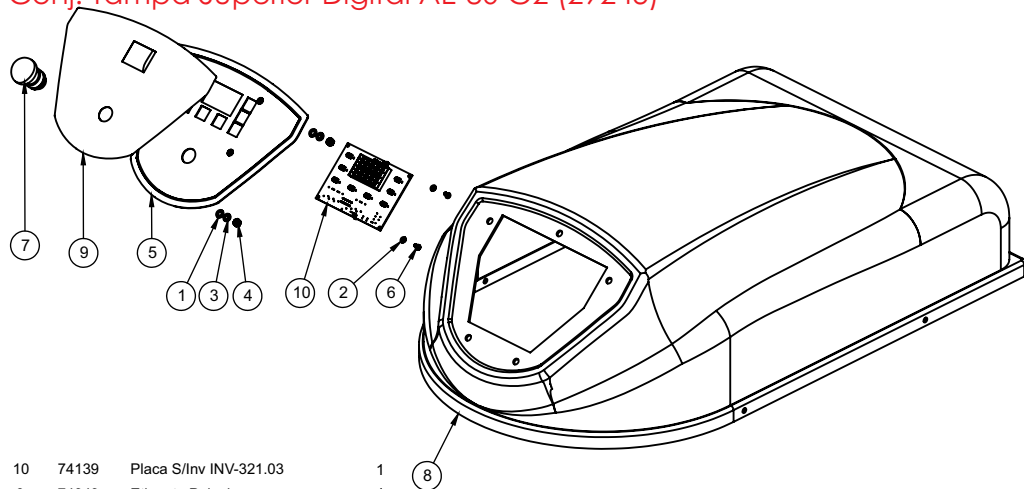

Conj. Tampa Superior Digital AE-80 G2 (29243)

10	74139	Placa S/Inv INV-321.03	1
9	74343	Etiqueta Painel	1
8	74110	Fechamento Superior	1
7	70710	Botão de Emergência	1
6	70490	Paraf. Philips Cab. Pan. M4x8	4
5	29242	Conj. Suporte Placa AE-80 G2	1
4	11397G	Porca M6	5
3	1684	Arruela de Pressão M6 Inox	5
2	00769	Arruela Lisa M4	4
1	00326	Arruela Lisa M6 ZB	5
Item	Código	Descrição	QT.