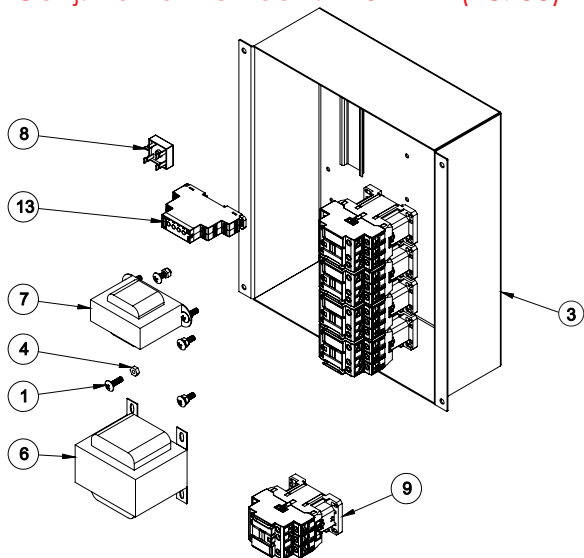

Conj. Painel Elétrico T. 220V 1M (28758)

14	74134	Chicote Elétrico Trifásico 1 Motor AE-80 G2	1
13	72194	Relé de Segurança 24VCA	1
12	72242	Bloco Contato NF BC01F	4
11	72363	Flange Botão AF3F	2
10	71957	Contator CWB32 -11-30-D02 (24VCA)	4
9	71956	Contator CWB18 -11-30-D02 (24VCA)	4
8	71264	Ponte Retificadora KBPC 3510	1
7	71350	Transformador E 127/220V - S 24V 2A	1
6	70996	Transformador E 220V / S 60V 5A	1
5	70704	Chave Fim de Curso Schmersal NF-NF	2
4	70033	Porca Sext 3/16"	7
3	28711	Conjunto Painel	1
2	00953	Cabo Elétrico XTREM 4x2,5mm² C/ Terra verde / amarelo	1
1	605	Parafuso Cabeça Lente 3/16"x3/4"	7