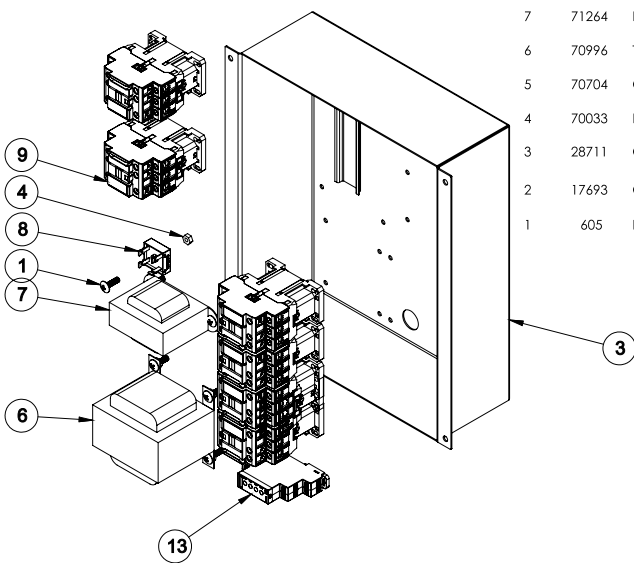

14	74422	Chicote Elétrico Trif. 220V 2 Motores AEG-80 G2	1
13	72363	Flange Botão AF3F	2
12	72242	Bloco Contato NF BC01F	4
11	72194	Relé de Segurança 24VCA	1
10	71957	Contator CWB32 -11-30-D02 (24VCA)	4
9	71956	Contator CWB18 -11-30-D02 (24VCA)	3
8	71350	Transformador E 127/220V - S 24V 2A	1
7	71264	Ponte Retificadora KBPC 3510	1
6	70996	Transformador E 220V / S 60V 5A	1
5	70704	Chave Fim de Curso Schmersal NF-NF	2
4	70033	Porca Sext 3/16"	7
3	28711	Conjunto Painel	1
2	17693	Cabo Elétrico XTREM 5x1,5mm² C/Terra verde/amarelo	1
1	605	Parafuso Cabeça Lentilha 3/16"x3/4"	7