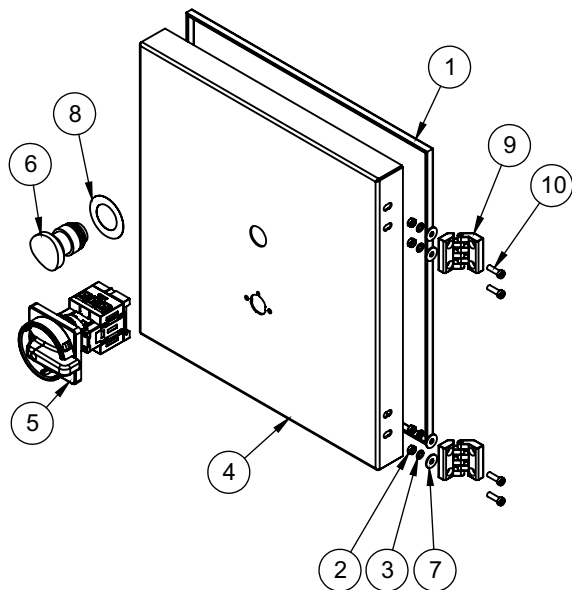

Conj. Tampa Superior Digital AE-80 G2 (29243)

10	74139	Placa S/Inv INV-321.03	1
9	74343	Etiqueta Painel	1
8	74110	Fechamento Superior	1
7	70710	Botão de Emergência	1
6	70490	Paraf. Philips Cab. Pan. M4x8	4
5	29242	Conj. Suporte Placa AE-80 G2	1
4	11397G	Porca M6	5
3	1684	Arruela de Pressão M6 Inox	5
2	00769	Arruela Lisa M4	4
1	00326	Arruela Lisa M6 ZB	5
Item	Código	Descrição	QT.

Conj. Tampa Painel Elétrico Epóxi AE-80 G2 (29239)

10	74371	Paraf. Fenda Cab. Cilindrica M5x16mm ZB	4
9	74335	Dobradiça Plástica 40x40	2
8	71584	Etiqueta Emergência	1
7	70737	Arruela Lisa M5 DIN 9021	4
6	70710	Botão de Emergência	1
5	70705	Chave Seccionadora 25A	1
4	29240	Tampa Painel Elétrico	1
3	14495	Arruela Pressão M5 ZB	4
2	03276	Porca Sextavada M5 ZB	4
1	00984	Debrun Tipo U Aberto 9mm	1,4 m

Item Código Descrição QT.

Conj. Tampa Painel Elétrico Inox AE-80 G2 (30335)

10	74371	Paraf. Fenda Cab. Cilindrica M5x16mm ZB	4
9	74335	Dobradiça Plástica 40x40	2
8	71584	Etiqueta Emergência	1
7	70737	Arruela Lisa M5 DIN 9021	4
6	70710	Botão de Emergência	1
5	70705	Chave Seccionadora 25A	1
4	30336	Tampa Quadro Inox	1
3	14495	Arruela Pressão M5 ZB	4
2	03276	Porca Sextavada M5 ZB	4
1	00984	Debrun Tipo U Aberto 9mm	1