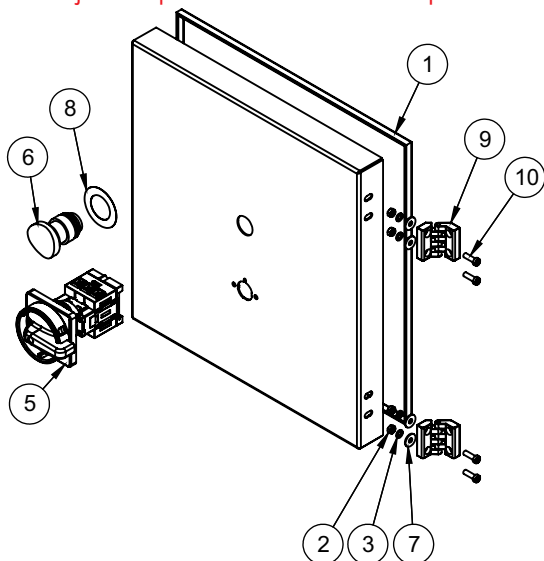

Conj. Tampa Painel Elétrico Epóxi AE-80 G2 (29239)

10	74371	Paraf. Fenda Cab. Cilindrica M5x16mm ZB	4
9	74335	Dobradiça Plástica 40x40	2
8	71584	Etiqueta Emergência	1
7	70737	Arruela Lisa M5 DIN 9021	4
6	70710	Botão de Emergência	1
5	70705	Chave Seccionadora 25A	1
4	29240	Tampa Painel Elétrico	1
3	14495	Arruela Pressão M5 ZB	4
2	03276	Porca Sextavada M5 ZB	4
1	00984	Debrun Tipo U Aberto 9mm	1,4 m

Item Código Descrição QT.