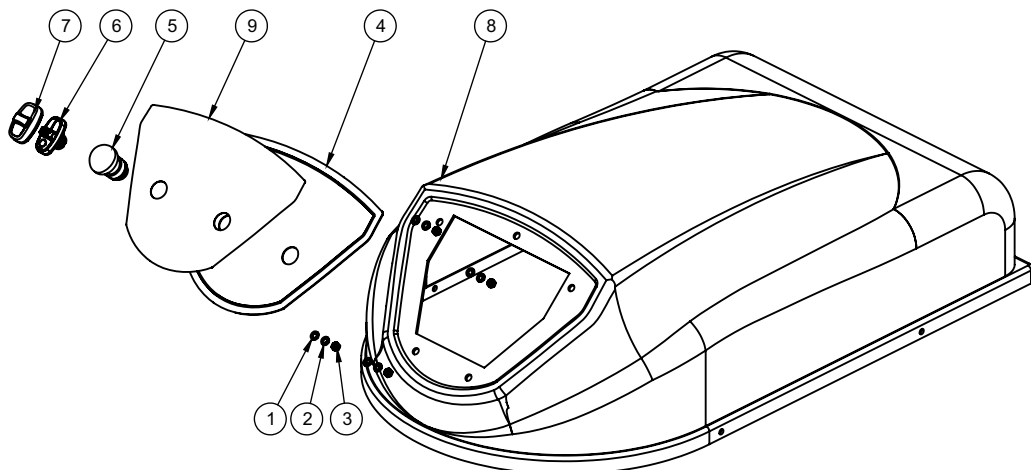

Conj. Tampa Superior Analógica AE-80 G2 (28708)

9	74133	Etiqueta Painel	1
8	74110	Fechamento Superior	1
7	72244	Capa Silicone Botão Triplo	1
6	72241	Botão Triplo Liga/Reset/Desliga	1
5	70710	Botão de Emergência	1
4	28691	Conjunto Máscara	1
3	11397G	Porca M6	5
2	1684	Arruela de Pressão M6 Inox	5
1	00326	Arruela Lisa M6 ZB	5
Item	Código	Descrição	QT.