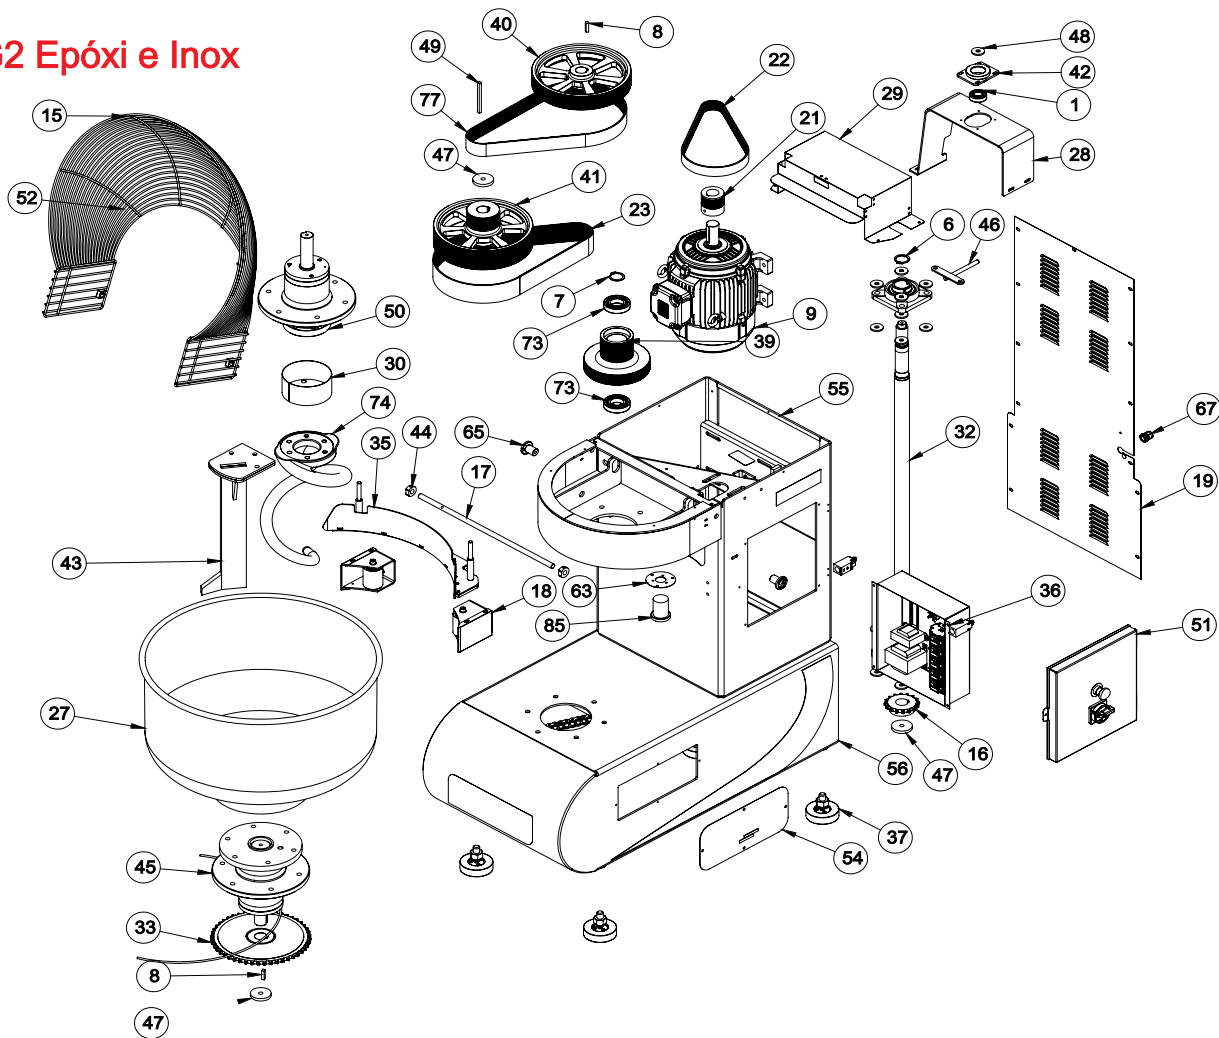

Lista de peças

AE 80

Amassadeira Espiral

G.PANIZ

AE 80 G2 Epóxi e Inox

Item	Código	Descrição	Trif. 380V	Trif. 220V	Trif. 380V	Trif. 220V
			Epóxi	Epóxi	Inox	Inox
85	74496	Luminária LED 3W 220V 3000K	1	1	1	1
80	74369	Etiqueta Faixa Lateral	1	1	1	1
79	74368	Etiqueta Ploter	2	2	2	2
78	74341	Corrente ASA 60 88 Elos Fechada	1	1	1	1
77	74137	Correia Poly-V PK14 1330mm	1	1	1	1
76	72877	Etiqueta QR Code	1	1	1	1
75	72361	Conj. UCF 209 Rolamento + Mancal	2	2	2	2
74	72165	Batedor Espiral Inox	1	1	1	1
73	72154	Rolamento 6208 2RS	2	2	2	2
72	71652	Etiqueta Seg Comp. INMETRO	2	2	2	2
71	71582	Etiqueta Terra Proteção	1	1	1	1
70	71578	Etiqueta Tensão Perigosa	1	1	1	1
69	71577	Etiqueta Equipotencialidade	1	1	1	1
68	71576	Etiqueta terra	1	1	1	1
67	71670	Prensa Cabo PG 16	1	1	1	1
66	71575	Terminal Aperto TA-6 (SAPATA)	1	1	1	1
65	70749	Encosto Aramado AES/BPS (Preto)	2	2	2	2
64	70238	Chaveta 08x10x25	1	1	1	1
63	30500	Acabamento Luminária	1	1	1	1
62	30392	KIT Parafusos Máquina Inox	-	-	1	1
61	30335	Conj. Tampa Painel Elétrico Inox	-	-	1	1
60	30334	Tampa Traseira Gabinete Inox	-	-	1	1
59	30333	Tampa Lubrificação Inox	-	-	1	1
58	30332	Conjunto Gabinete	-	-	1	1
57	30328	Conjunto Base Inox	-	-	1	1
56	30074	Conjunto Base	1	1	-	-
55	30073	Conjunto Gabinete	1	1	-	-
54	29939	Tampa Lubrificação	1	1	-	-
53	29244	Kit Parafusos Máquina	1	1	1	1
52	29243	Conj. Tampa Superior Digital	1	1	1	1
51	29239	Conj. Tampa Painel Elétrico	1	1	-	-
50	29237	Conj. Mancal Superior 1M	1	1	1	1
49	29235	Chaveta 8x10x120mm	1	1	1	1
48	29234	Arruela Lisa Ø39 F13 Esp 4,75	17	17	17	17
47	29233	Arruela Lisa Ø63 F13 Esp 9,53	3	3	3	3
46	29228	Conj. Esticador	1	1	1	1
45	28822	Conj. Mancal Inferior	1	1	1	1
44	28820	Acionador do Micro	2	2	2	2
43	28815	Conjunto Separador Massa	1	1	-	-
42	28808	Conjunto Mancal Superior	1	1	1	1