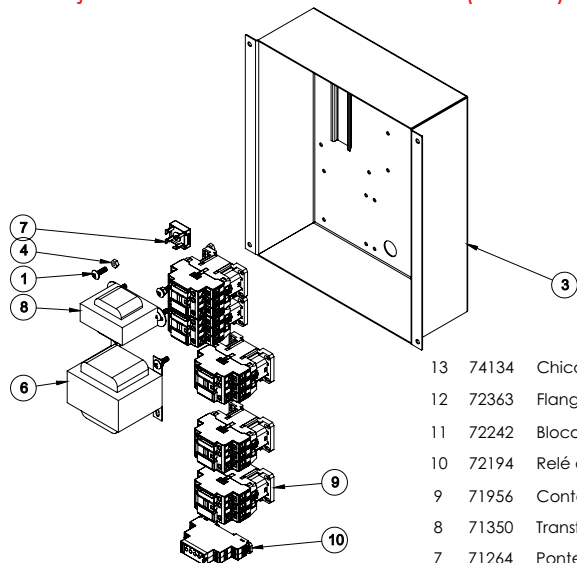

Conj. Painel Elétrico T. 380V 1M (28710)

13	74134	Chicote Elétrico Trifásico 1 Motor AE-80 G2	1
12	72363	Flange Botão AF3F	2
11	72242	Bloco Contato NF BC01F	4
10	72194	Relé de Segurança 24VCA	1
9	71956	Contator CWB18 -11-30-D02 (24VCA)	5
8	71350	Transformador E 127/220V - S 24V 2A	1
7	71264	Ponte Retificadora KBPC 3510	1
6	70996	Transformador E 220V / S 60V 5A	1
5	70704	Chave Fim de Curso Schmersal NF-NF	2
4	70033	Porca Sext 3/16"	7
3	28711	Conjunto Painel	1
2	17693	Cabo Elétrico XTREM 5x1,5mm² C/Terra verde/amarelo	1
1	605	Parafuso Cabeça Lente 3/16"x3/4"	7