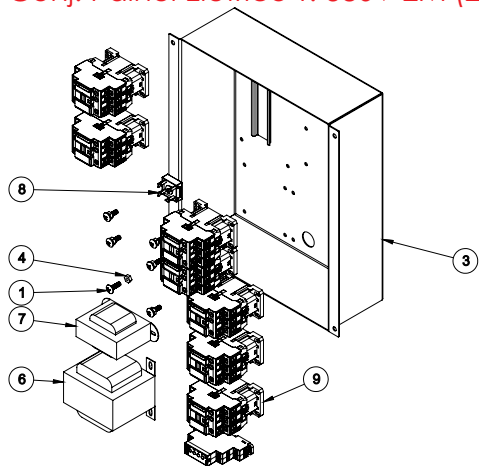

Conj. Painel Elétrico T. 380V 2M (28779)

13	74421	Chicote Elétrico Trifásico 2 Motores AEG-80 G2	1
12	72363	Flange Botão AF3F	2
11	72242	Bloco Contato NF BC01F	4
10	72194	Relé de Segurança 24VCA	1
9	71956	Contator CWB18 -11-30-D02 (24VCA)	7
8	71350	Transformador E 127/220V - S 24V 2A	1
7	71264	Ponte Retificadora KBPC 3510	1
6	70996	Transformador E 220V / S 60V 5A	1
5	70704	Chave Fim de Curso Schmersal NF-NF	2
4	70033	Porca Sext 3/16"	7
3	28711	Conjunto Painel	1
2	17693	Cabo Elétrico XTREM 5x1,5mm² C/Terra verde/amarelo	1
1	605	Parafuso Cabeça Lentilha 3/16"x3/4"	7

Conj. Painel Elétrico T. 220V 2M (28780)