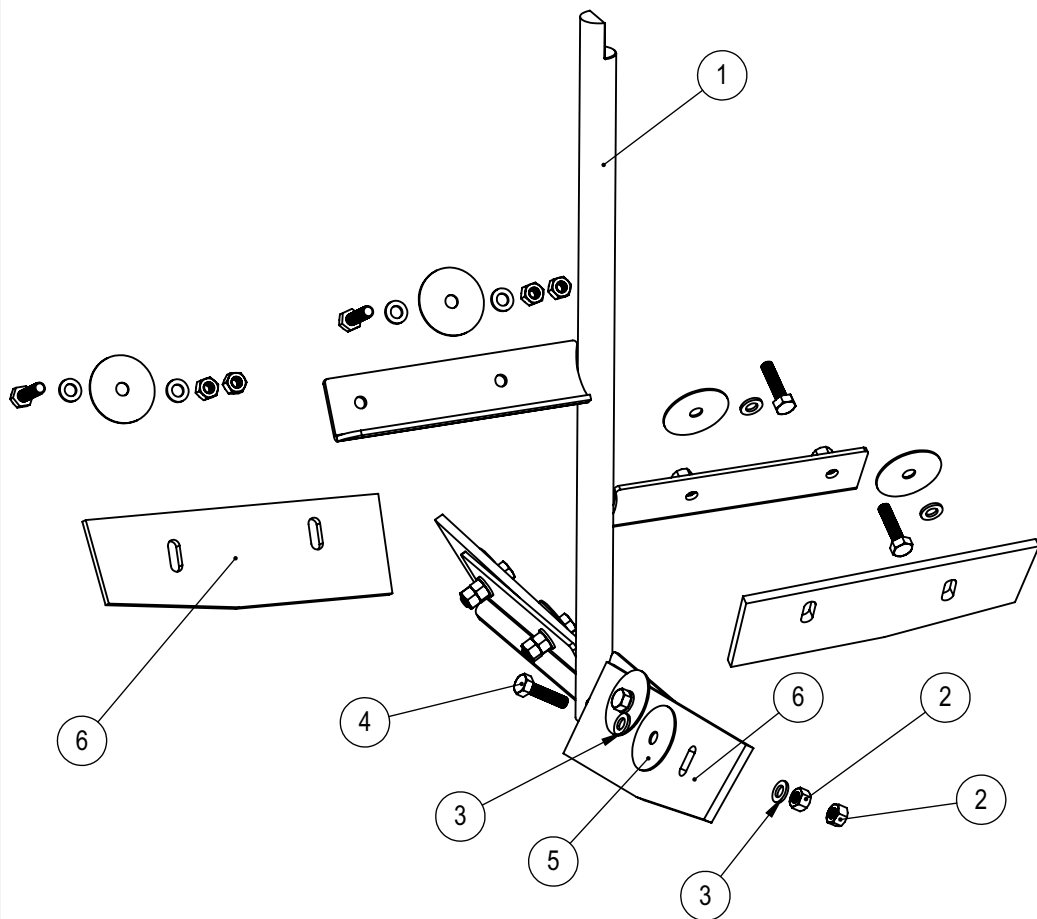

CONJUNTO BATEDOR MCM-22

6	26928	Palheta Raspadora	4
5	27132	Arruela do Raspador	8
4	71476	Parafuso Sextavado M6x25 Inox	8
3	70876	Arruela Lisa M6 Inox 304	16
2	02156	Porca Sext M6 Inox 304	16
1	26914	Cnj Haste batedor	1
IT	CÓDIGO	Descrição	QT.