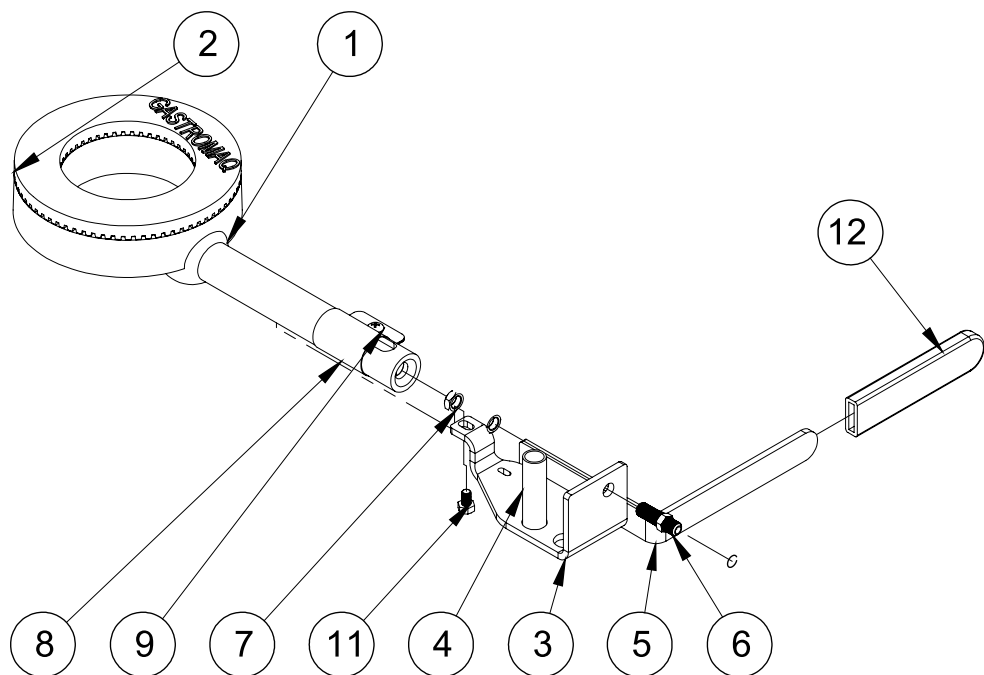

VISTA EXPLODIDA QUEIMADOR MCM-15/22

LISTA PEÇAS QUEIMADOR MCM-15/22

IT	CÓDIGO	Descrição	QT.
1	24761	Queimador Misturadora	1
2	71773	Esp. Chama Simples C.D	1
3	24435	Suporte Queimador	1
4	24436	Guia Queimador	1
5	24668	Pega-mão Queimador	1
6	73182	Injetor 0,45mm 1/8"x1/8"x 35 mm	1
7	17375	Porca 1/2" x 5 mm R. 1/8" BSP	2
8	19301	Regulador Ar	1
9	70029	Parafuso c/Len 3/16" x 1/2" Philips	1
10	70033	Porca Sext 3/16"	1
11	00299	Parafuso Sextavado M6x10 ZB	1
12	73284	Pegador Basculador	1