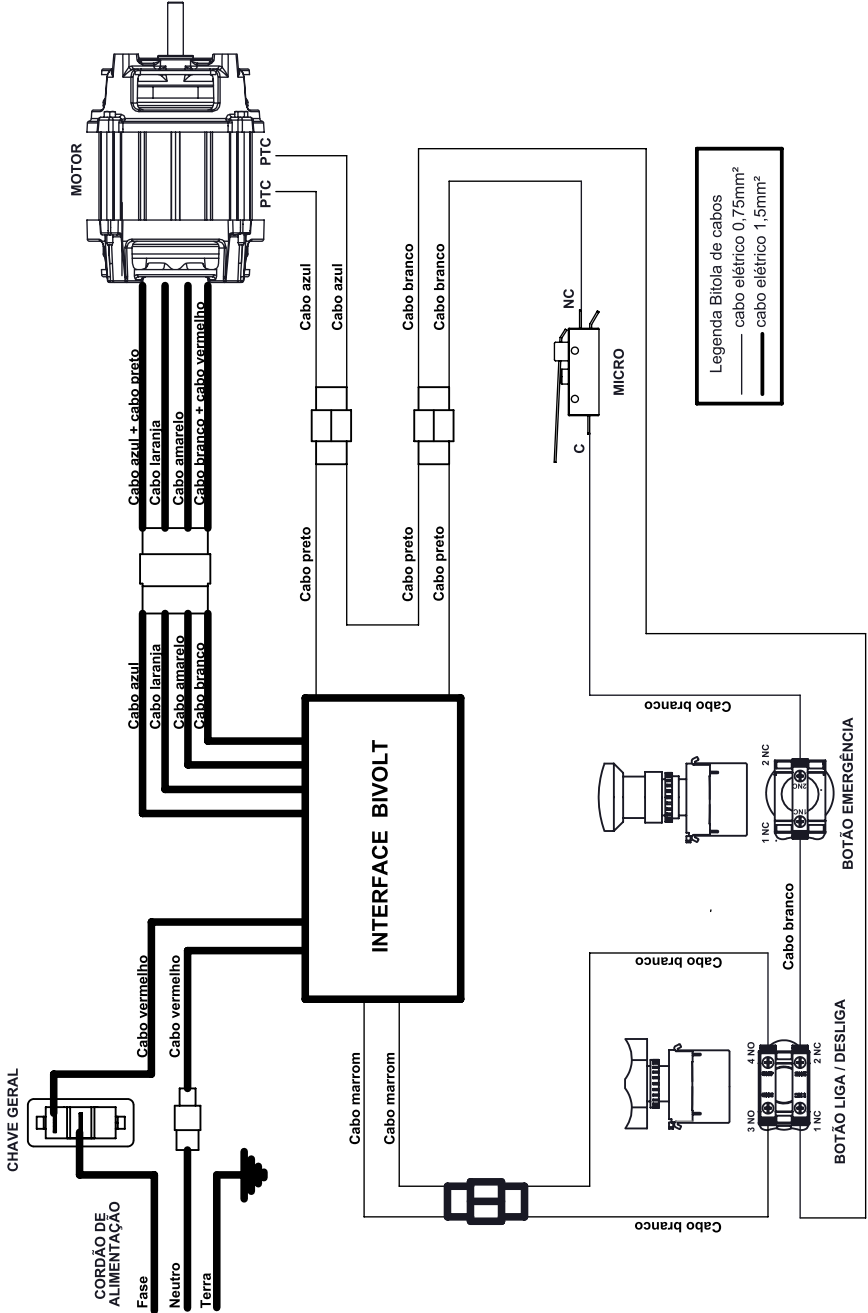

ESQUEMA ELÉTRICO MCM-15 / MCM-22

LISTA DE REVISÕES MANUAL

Revisão	Nº Série Inicial	Nº Série Final	CDA	Descrição
01	080424XXXXXX		XXXX	Solicitação verbal para acrescentar a vista explodida do conjunto batedor mcm 22.
02				
03				
04				
05				
06				

* Alterado conforme layout novo.