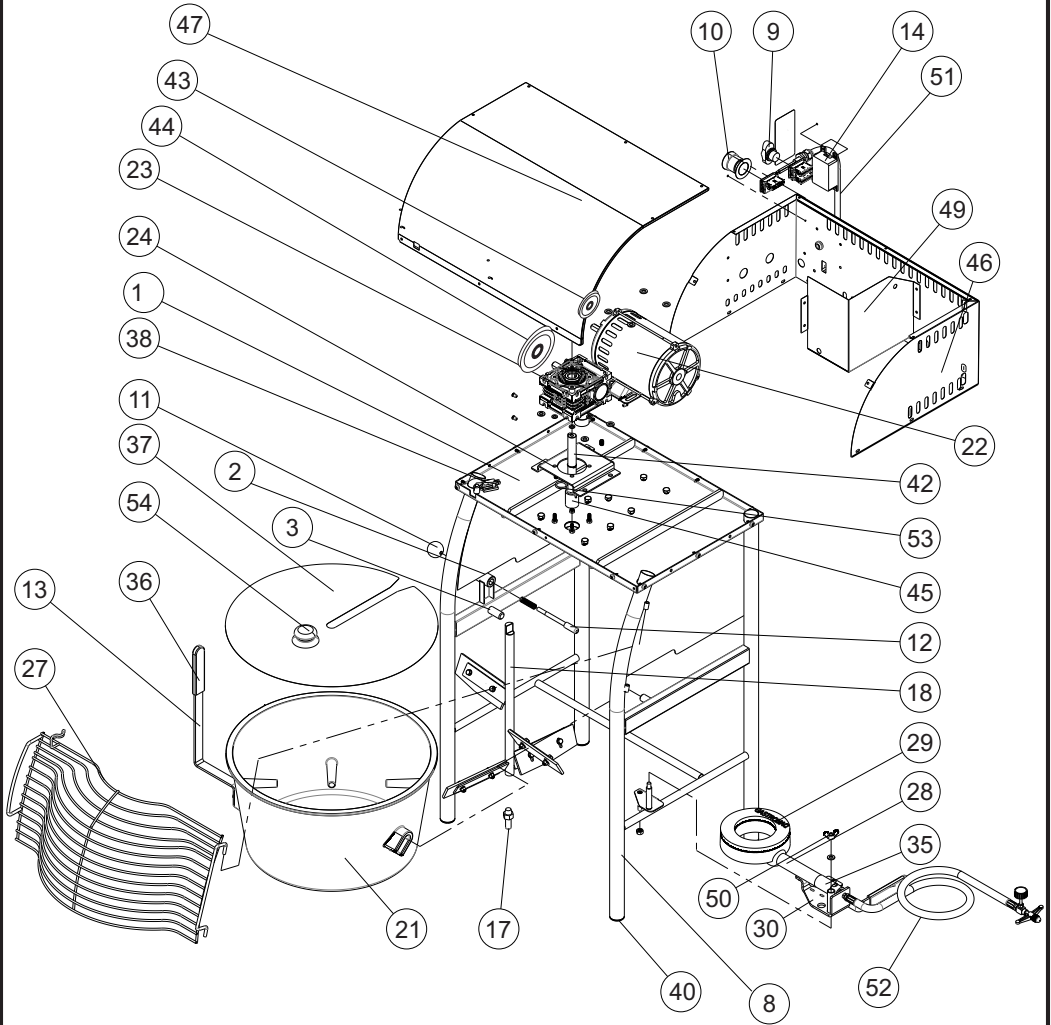

MÁQUINA DE COZIMENTO MISTURADORA

MCM-15

MCM-22

Lista de Peças

VISTA EXPLODIDA MCM-15/22

LISTA DE PEÇAS MCM-15/22

IT	MCM-15	MCM-22	Descrição
1	24766	24410	Mesa
2	24418	24418	Bucha Trava Lateral
3	25279	24419	Eixo Panela
4	24719	24719	Pino do Queimador
5	24420	24420	Trava da Grade
6	24423	24423	Suporte da Grade
7	24752	24752	Apoio Queimador
8	24767	24409	Estrutura
9	70711	70711	Botão Duplo 22mm
10	70710	70710	Botão emergência
11	00533	00533	Manipulo bola baquelite 38mm
12	10240	10240	Trava basculante cz ø12,70x119mm
13	24674	24674	Basculador da Panela
14	72383	72383	Interface de Segurança
15	71575	71575	Terminal Aperto TA-6 (SAPATA)
16	71620	71620	Prensa Cabo PG 11 Cinza
17	10216	10216	Guia batedor
18	26920	26915	Conjunto Batedor
21	73128	73079	Tacho MCM-22
22	00679	00679	Motor 1/4cv
23	73158	73158	Redutor
24	24426	24426	Base Redutor
25	72242	72242	Bloco Contato NF BC01F
26	72243	72243	Bloco Contato NA BC10F
27	24787	24432	Grade
28	24761	24761	Queimador Misturadora
29	71773	71773	Esp. Chama Simples C.D
30	24435	24435	Suporte Queimador
31	24436	24436	Guia Queimador
32	24668	24668	Pega-mão Queimador
33	73080	73080	Injetor 0,5mm 1/8"x1/8"x 35 mm
34	17375	17375	Porca 1/2" x 5 mm R. 1/8" BSP
35	19301	19301	Regulador Ar
36	73284	73284	Pegador Basculador
37	24788	24433	Tampa da Panela
38	10318	10318	Micro Interruptor 40108 A6E3Q T120
39	19202	19202	Espaçador Microchave
40	72985	72985	Tampa tubo 31,75
41	03914	03914	Interruptor tecla unipolar
42	24427	24427	Eixo Principal
43	71233	71233	Polia 1A Ø50mm
44	73159	73159	Polia 1A Ø100mm
45	24430	24430	Bucha Trava
46	24768	24424	Fechamento Traseiro
47	24769	24425	Fechamento Superior
48	24429	24429	Chapa Lã
49	24428	24428	Proteção Elétrica
50	00321	00321	Porca Borboleta M8 ZB
51	72390	72390	Cabo H07RN INJ 3x1,5
52	73120	73120	Mangueira Gás Alta Pressão
53	00516	00516	Grampo
54	11869	11869	Manipulo Baquelite